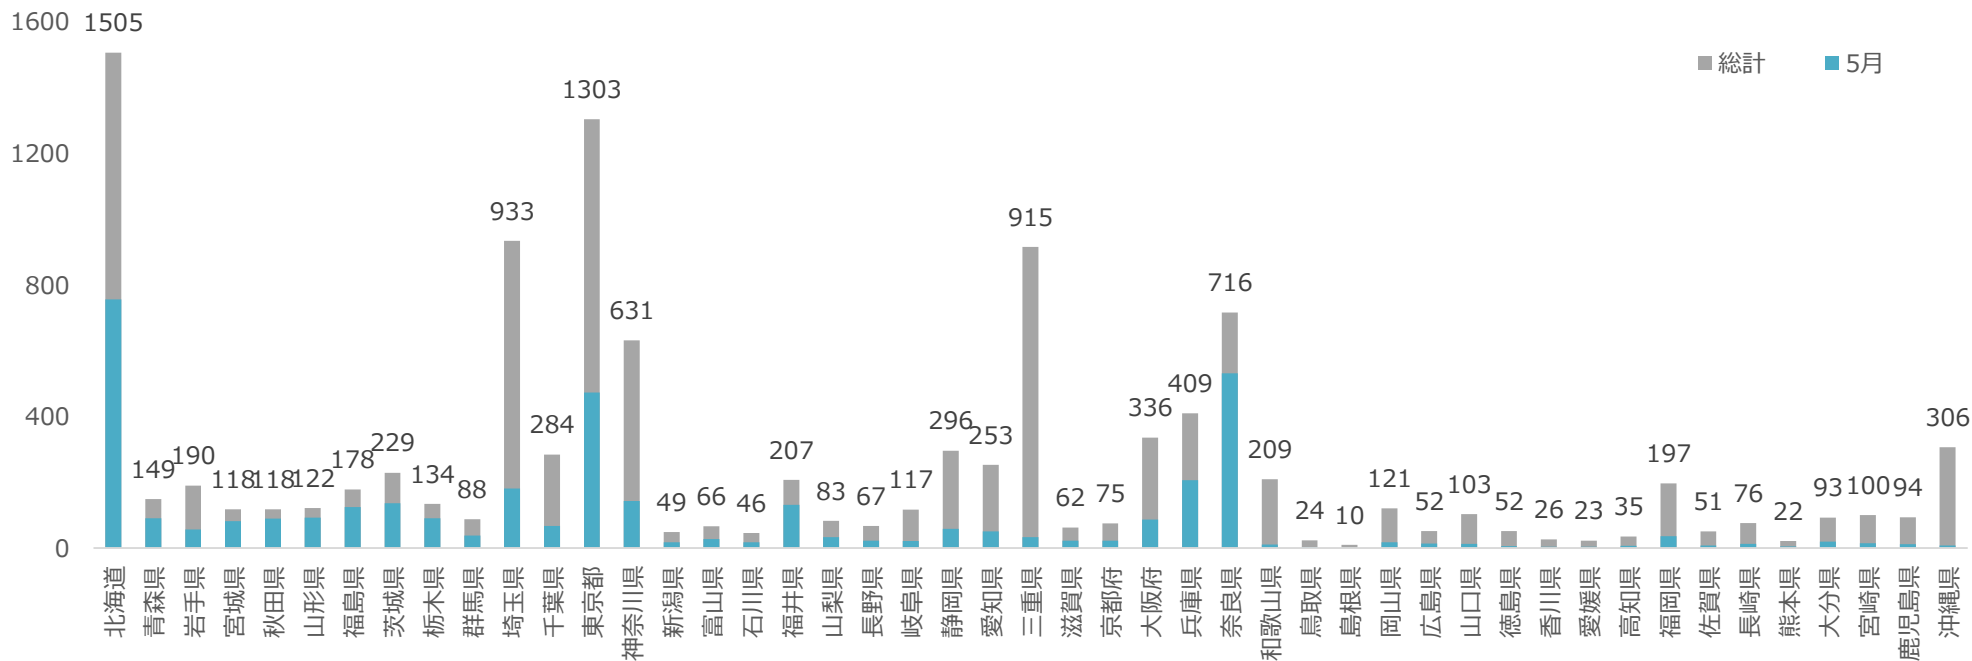

JBA / 都道府県協会の登録者数全11,273件 TOP5は北海道、東京、埼玉、三重、奈良

(先週5/27時点のTOP5は東京、北海道、三重、埼玉、奈良)

JBA / 都道府県協会の登録者数全10,178件 TOP5は東京、北海道、三重、埼玉、奈良

(前回4/25時点のTOP5は三重、東京、北海道、埼玉、神奈川)