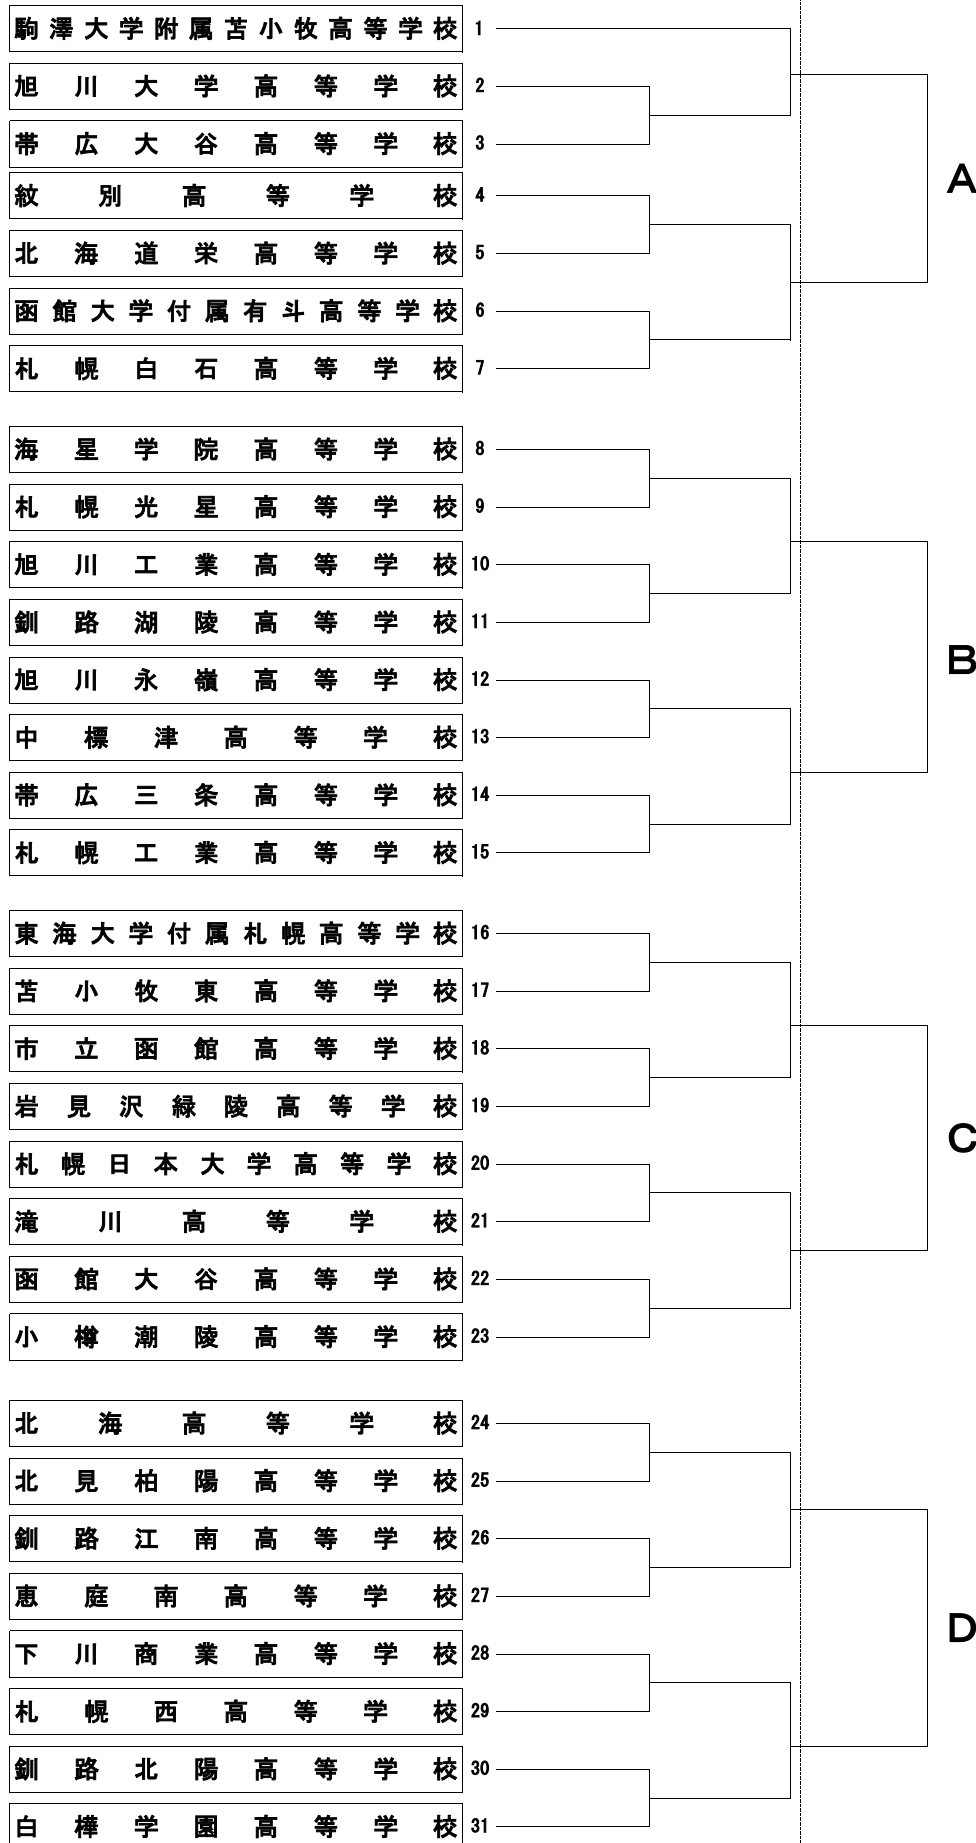

男子組み合わせ

21日(金)

22日(土)

決勝リーグ

22日(土)	
A6	16:30
(濃) A-B (白)	
C6	16:30
(濃) C-D (白)	
23日(日)	
A2	10:30
(濃) AB勝-CD負(白)	
C2	10:30
(濃) AB負-CD勝(白)	
A4	13:30
(白) AB勝-CD勝(濃)	
C4	13:30
(白) AB負-CD負(濃)	

※ベンチについては
ユニフォームの色に関わらず
番号の若いチームが
T.O席の向かって右側となる

※上側が白色のユニフォーム

A・B・Cコート
湿原の風アリーナ釧路(メイン)
Dコート
湿原の風アリーナ釧路(サブ)

E・Fコート
釧路町総合体育館

Gコート
釧路北陽高校体育館

Hコート
釧路湖陵高校体育館