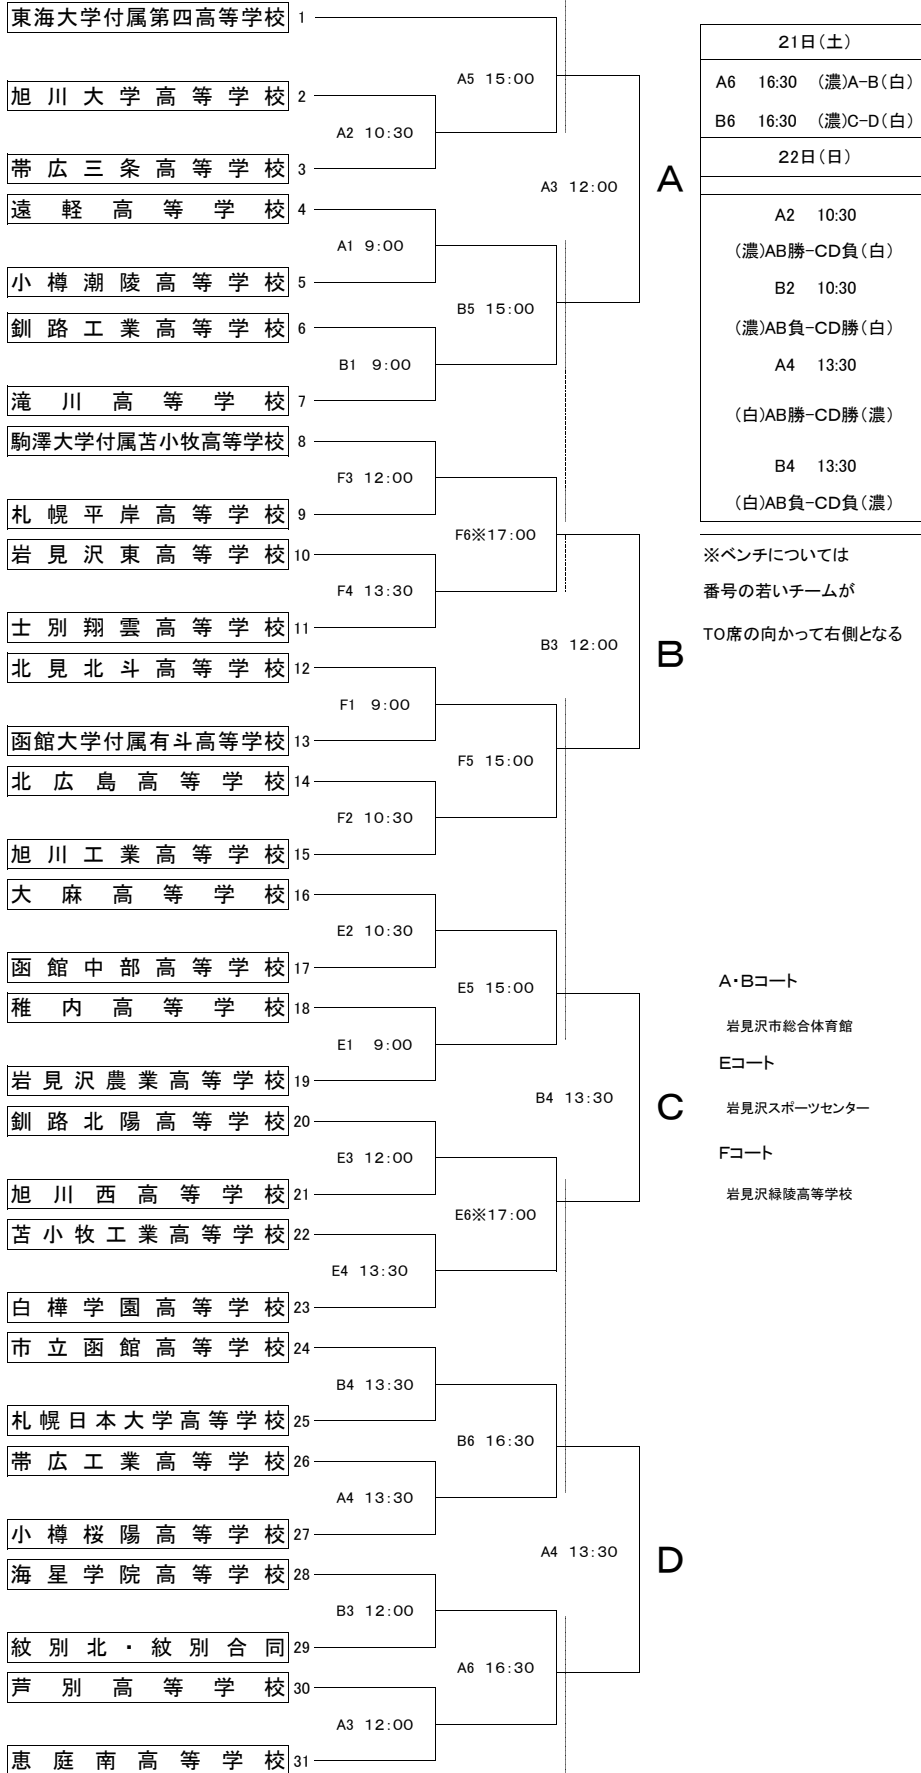

男子組み合わせ

20日(金)

21日(土)

決勝リーグ

※上側が淡色のユニフォーム