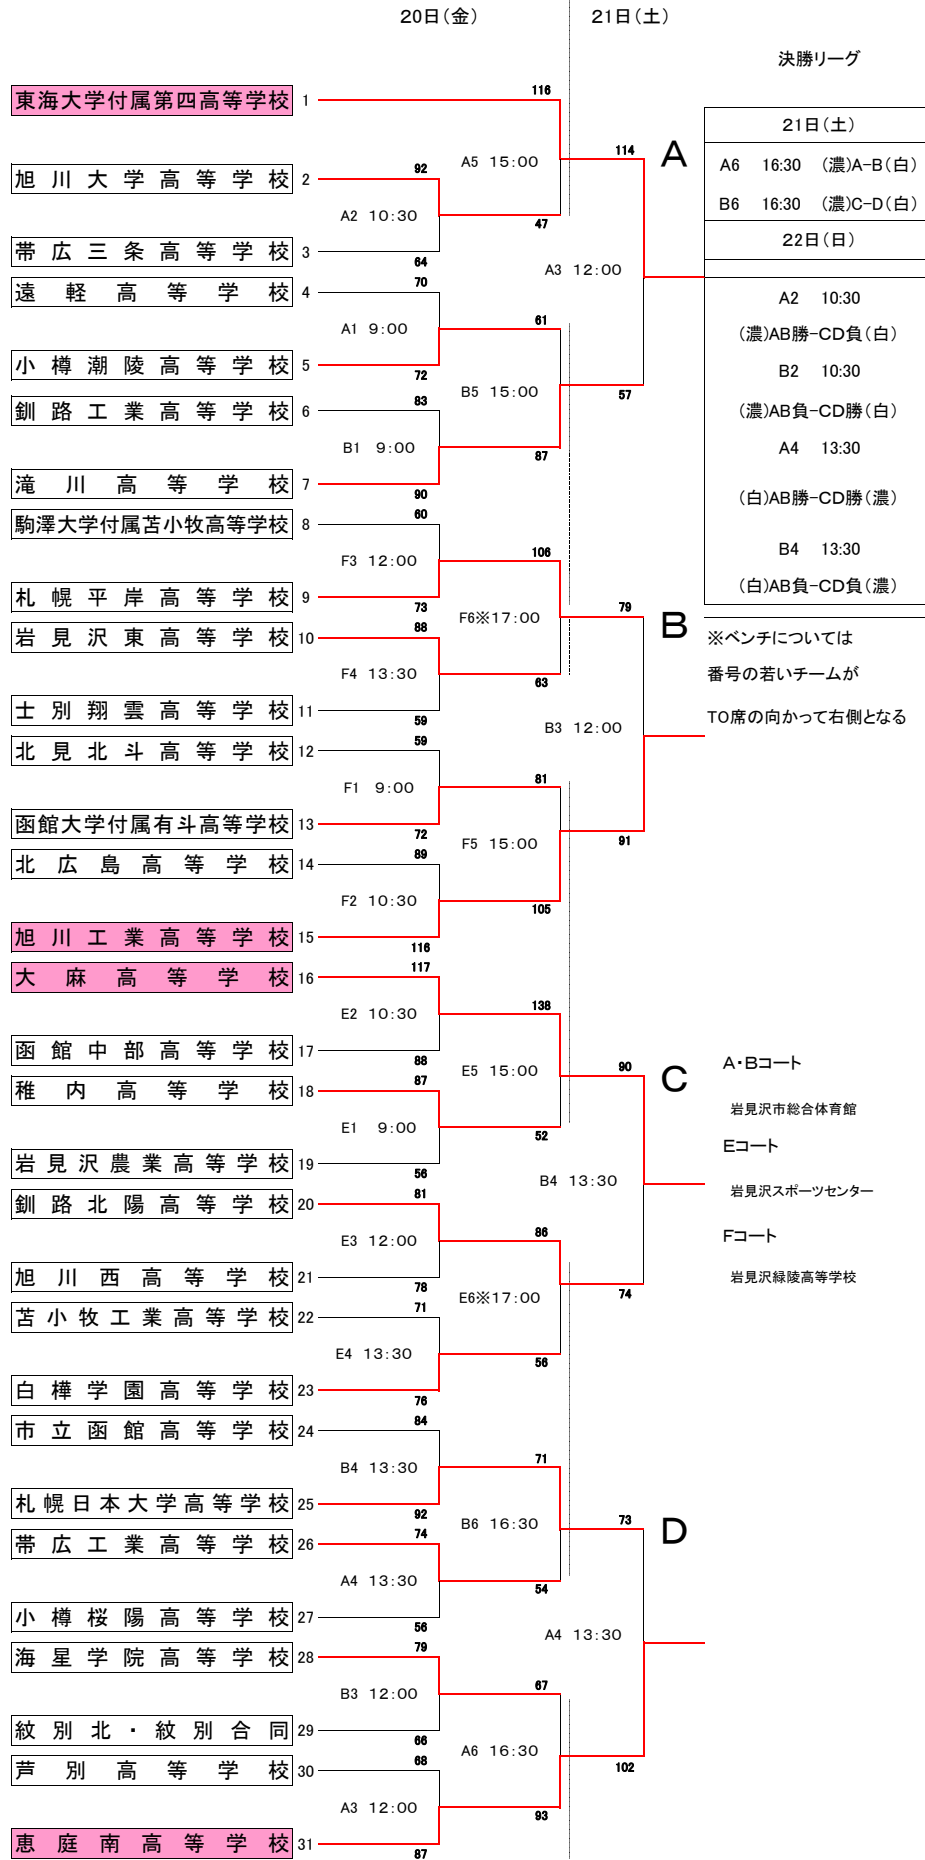

男子組み合わせ

男子_決勝リーグ

	A東海大四				B旭川工業				C大麻				D恵庭南				勝-負	順位				
A東海大四					○ 103				○ 113				○ 128				3-0	1				
B旭川工業					× 95				× 74				× 79				0-3	4				
C大麻					× 82				○ 102				○ 85				2-1	2				
D恵庭南					× 68				○ 85				× 84				1-2	3				
		18-22	23-20	26-32	28-29		22-18	20-23	32-26	29-28		36-9	32-23	27-28	18-22		32-17	27-19	29-21	40-11		
		9-36	23-32	28-27	22-18		23-18	28-13	28-18	23-25		18-23	13-28	18-28	25-23		21-27	15-18	21-25	22-15		
		17-32	19-27	21-29	11-40		27-21	18-15	25-21	15-22		17-31	16-19	32-21	19-14							

☆最終成績

- | | |
|------------------|------|
| 1位 東海大学附属第四 高等学校 | 3勝0敗 |
| 2位 北海道大麻 高等学校 | 2勝1敗 |
| 3位 北海道恵庭南 高等学校 | 1勝2敗 |
| 4位 北海道旭川工業 高等学校 | 0勝3敗 |

☆ベスト5

- | | |
|-------|------------|
| 佐藤 文哉 | 東海大四 No. 4 |
| 安部 秀斗 | 東海大四 No. 6 |
| 近藤 圭太 | 大麻 NO. 6 |
| 伊藤 光輝 | 恵庭南 No. 4 |
| 吹上 智也 | 旭川工業 No. 4 |