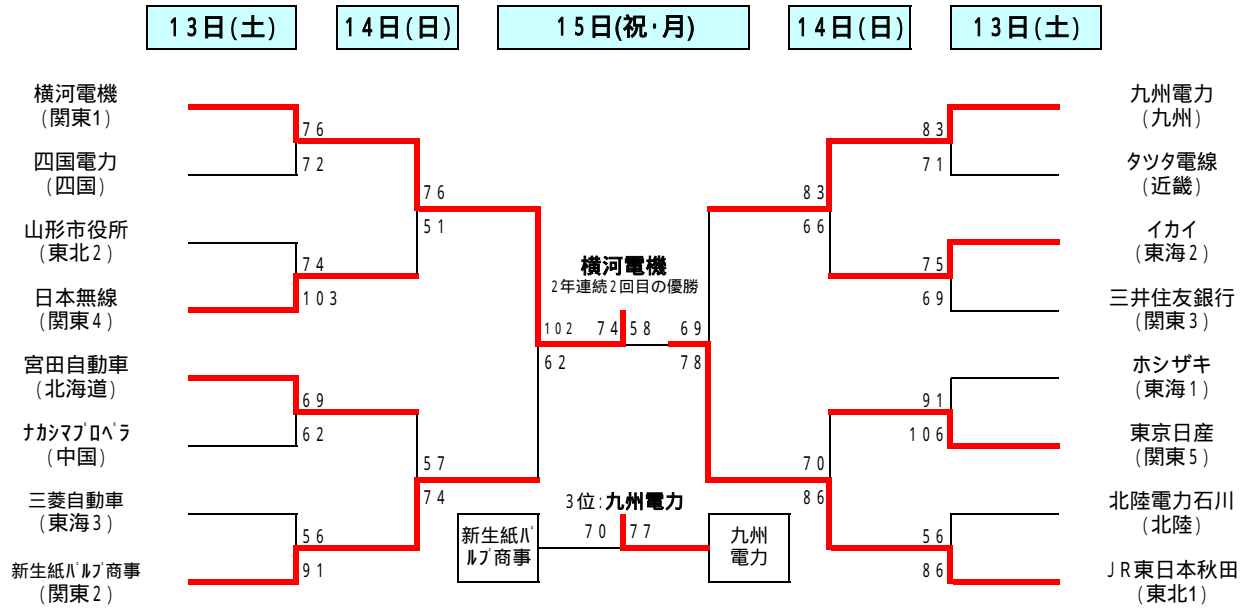

平成20年度全日本実業団バスケットボール競技大会組合せ

期日:平成20年9月13日(土)～15日(月・祝)
場所:船橋市総合体育館(船橋アリーナ)

男子

男子交流戦の組み合わせが日程表と異なっていたので訂正しました。(2008.8.5)

女子