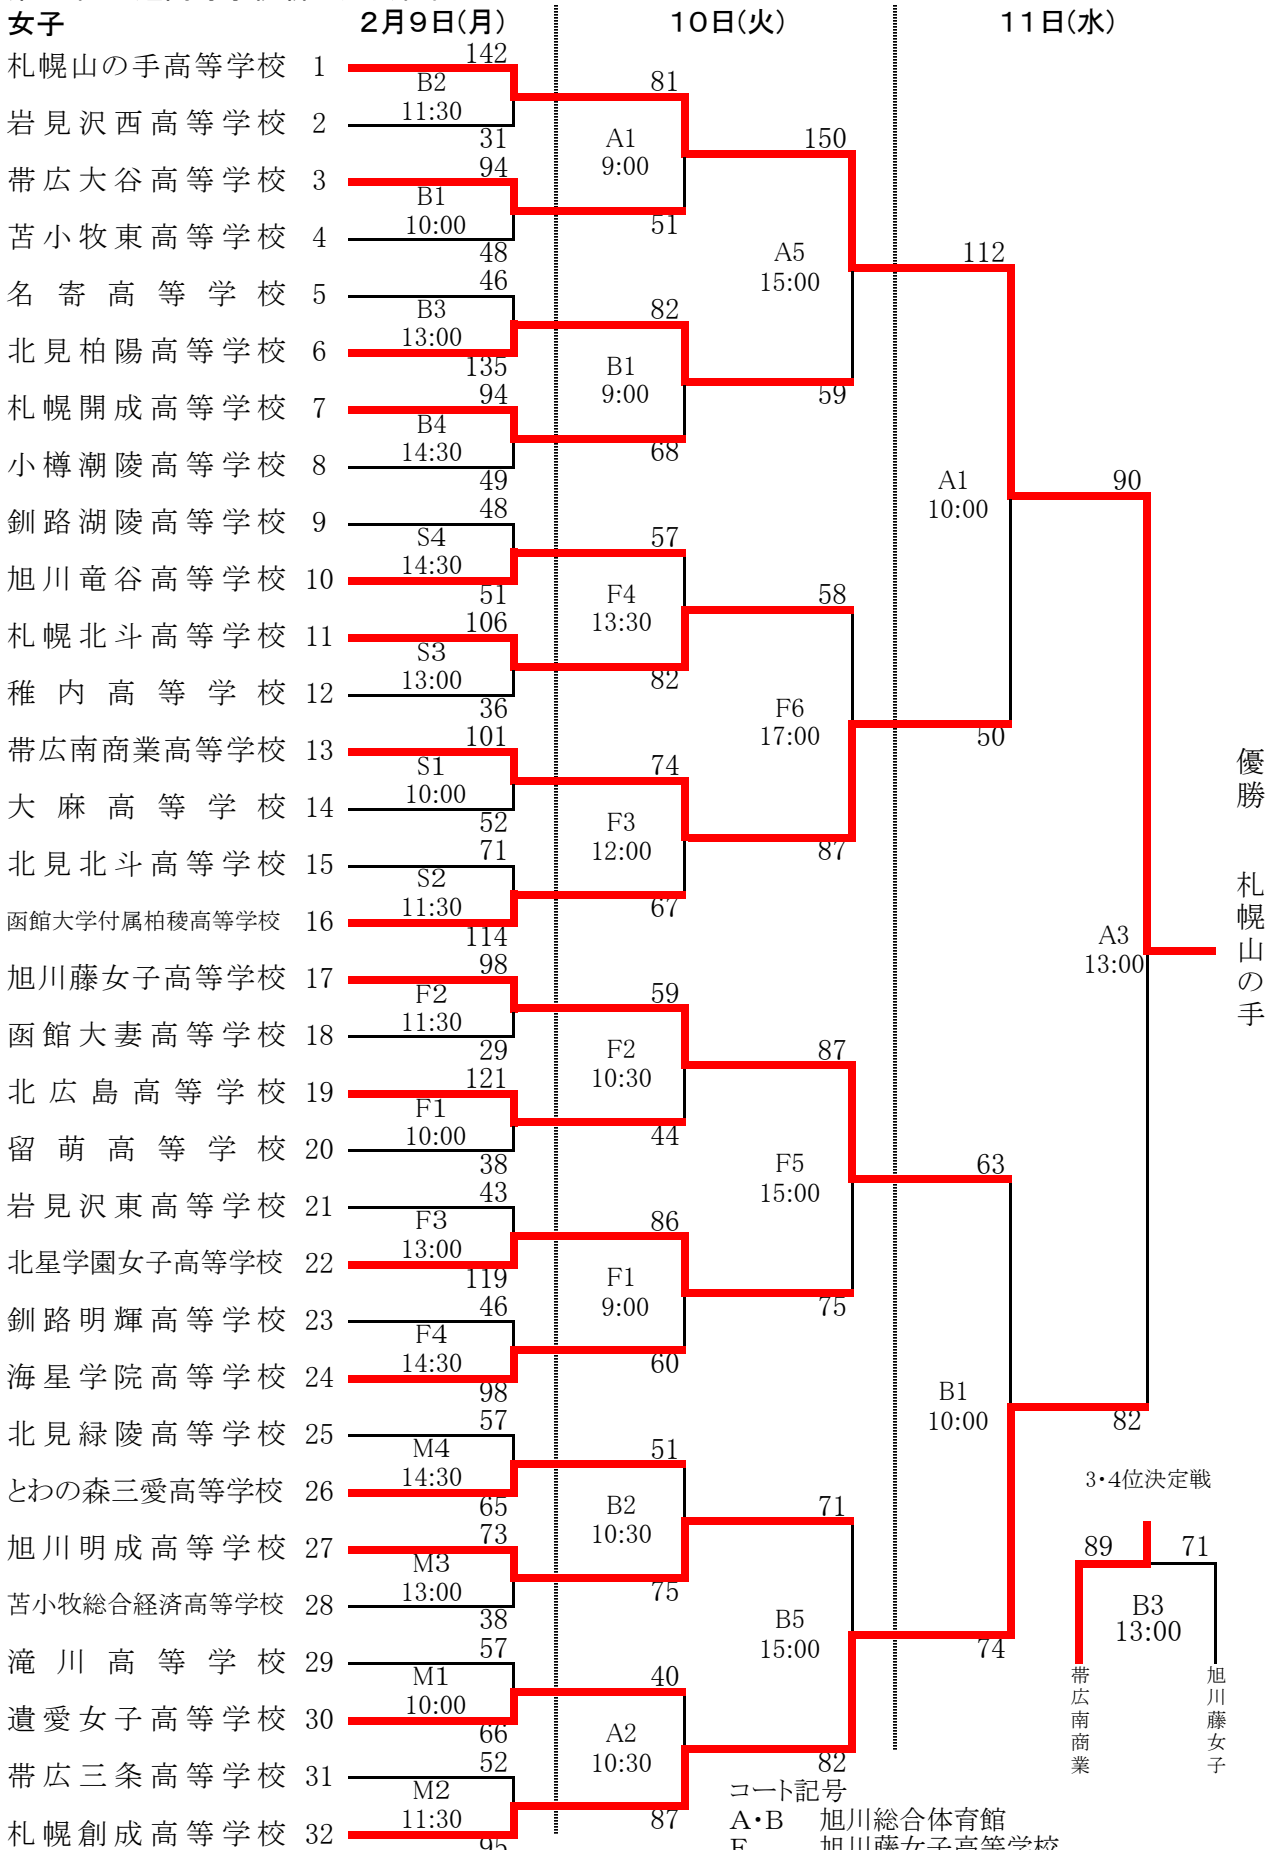

第21回全道高等学校新人大会組合せ  
女子

コート記号  
A・B 旭川総合体育館  
F 旭川藤女子高等学校  
S 旭川商業高等学校  
M 旭川明成高等学校