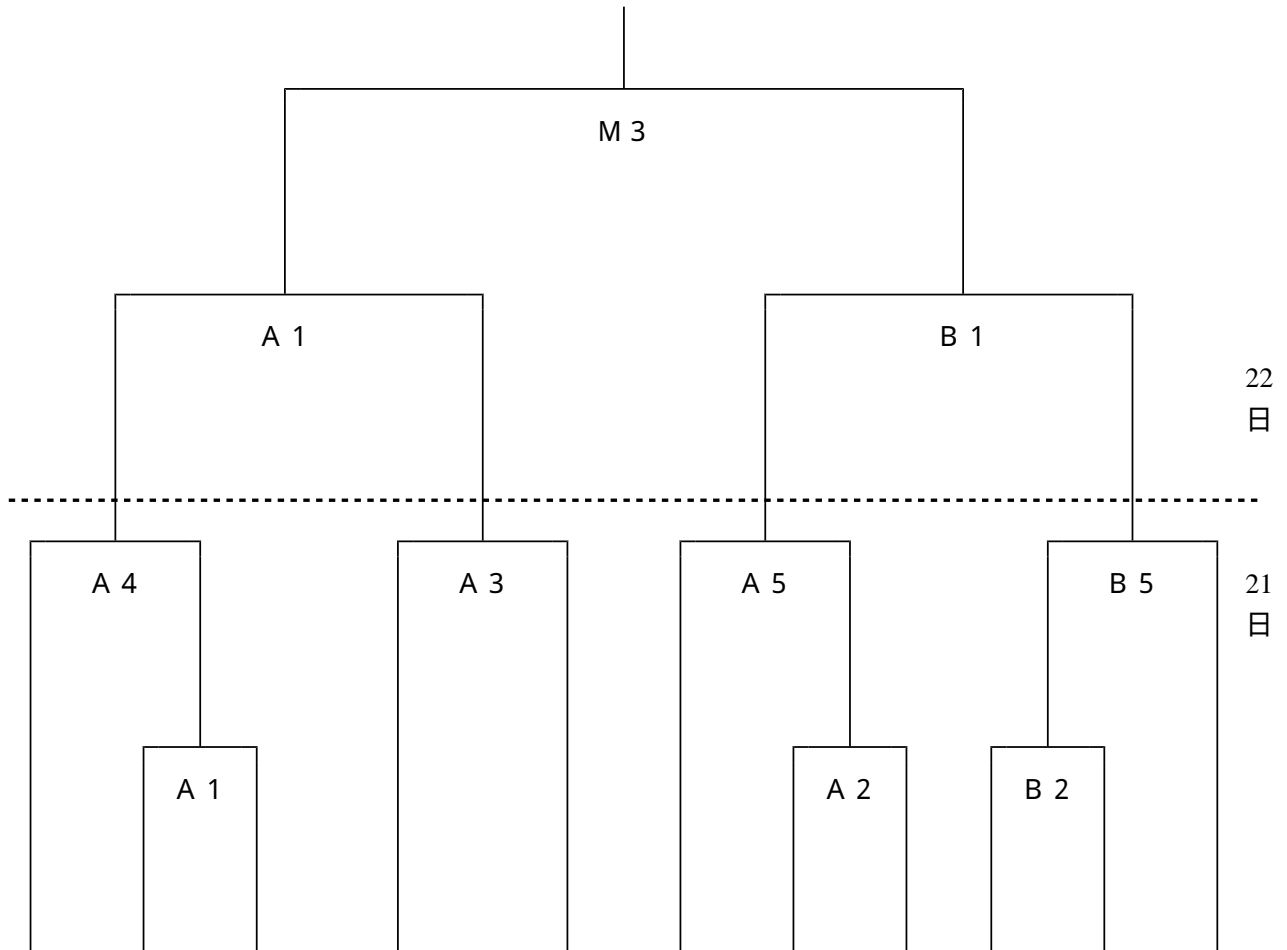

平成20年度(第17回)北海道高等学校定時制通信制バスケットボール大会  
 兼 第18回全国高等学校定時制通信制部バスケットボール大会北海道予選会  
 大会組合せ

【男子】

有 朋 単 位 制	旭 川 工 業	帯 広 農 業	幌 加 内	真 狩	札 幌 南	東 藻 琴	苫 小 牧 工 業	札 幌 北	函 館 中 部	釧 路 工 業
-----------------------	------------------	------------------	-------------	--------	-------------	-------------	-----------------------	-------------	------------------	------------------

## 大会日程

6月21日(土)	開	場	8:20
	受	付	8:30
	代 表 者 会 議		9:00
	開 会 式		9:30
	第 1 試 合 開 始		10:00
	第 2 試 合 開 始		11:30
	第 3 試 合 開 始		13:00
	第 4 試 合 開 始		14:30
	第 5 試 合 開 始		16:00

22日(日)	開	場	8:00
	第 1 試 合 開 始		9:00
	第 2 試 合 開 始		10:30
	第 3 試 合 開 始		12:00
	閉 会 式		14:00