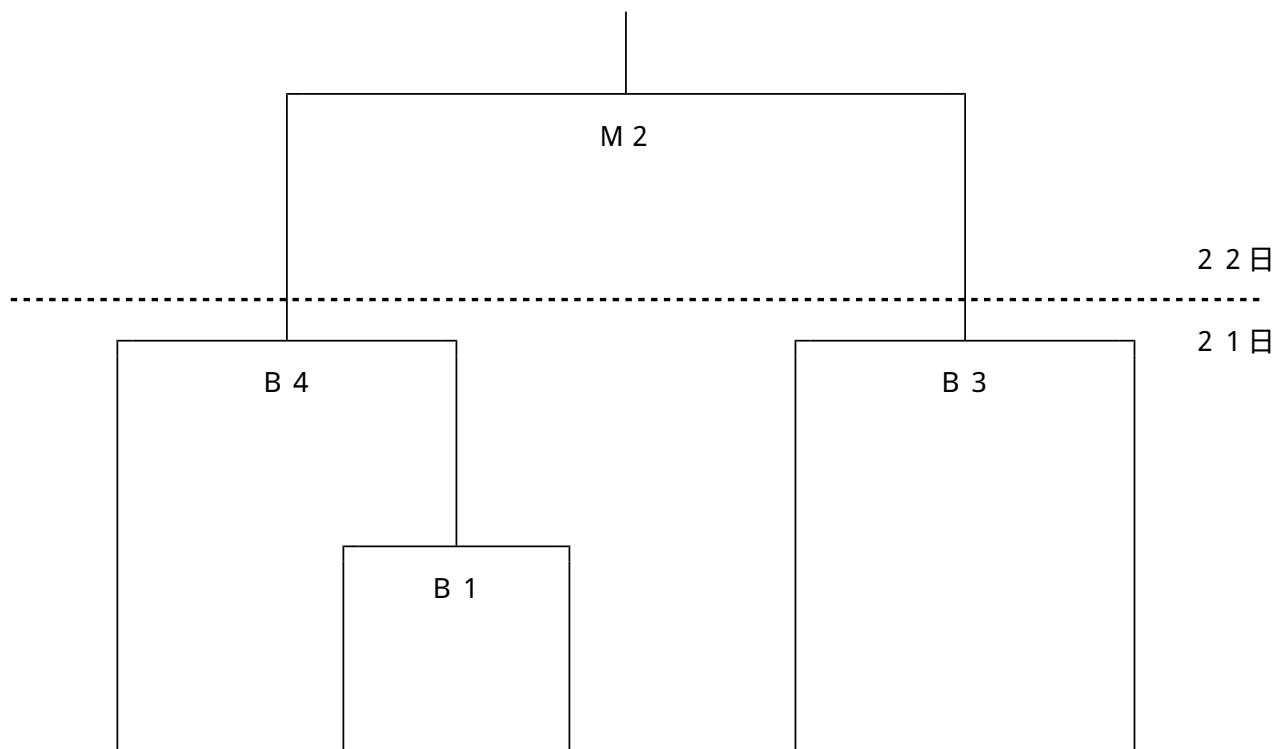

平成20年度(第17回)北海道高等学校定時制通信制バスケットボール大会  
 兼 第18回全国高等学校定時制通信制部バスケットボール大会北海道予選会  
 大会組合せ

【女子】

札  
幌  
南

釧  
路  
湖  
陵

留  
寿  
都

ニ  
セ  
コ

星  
園  
平  
岸  
合  
同

成 績