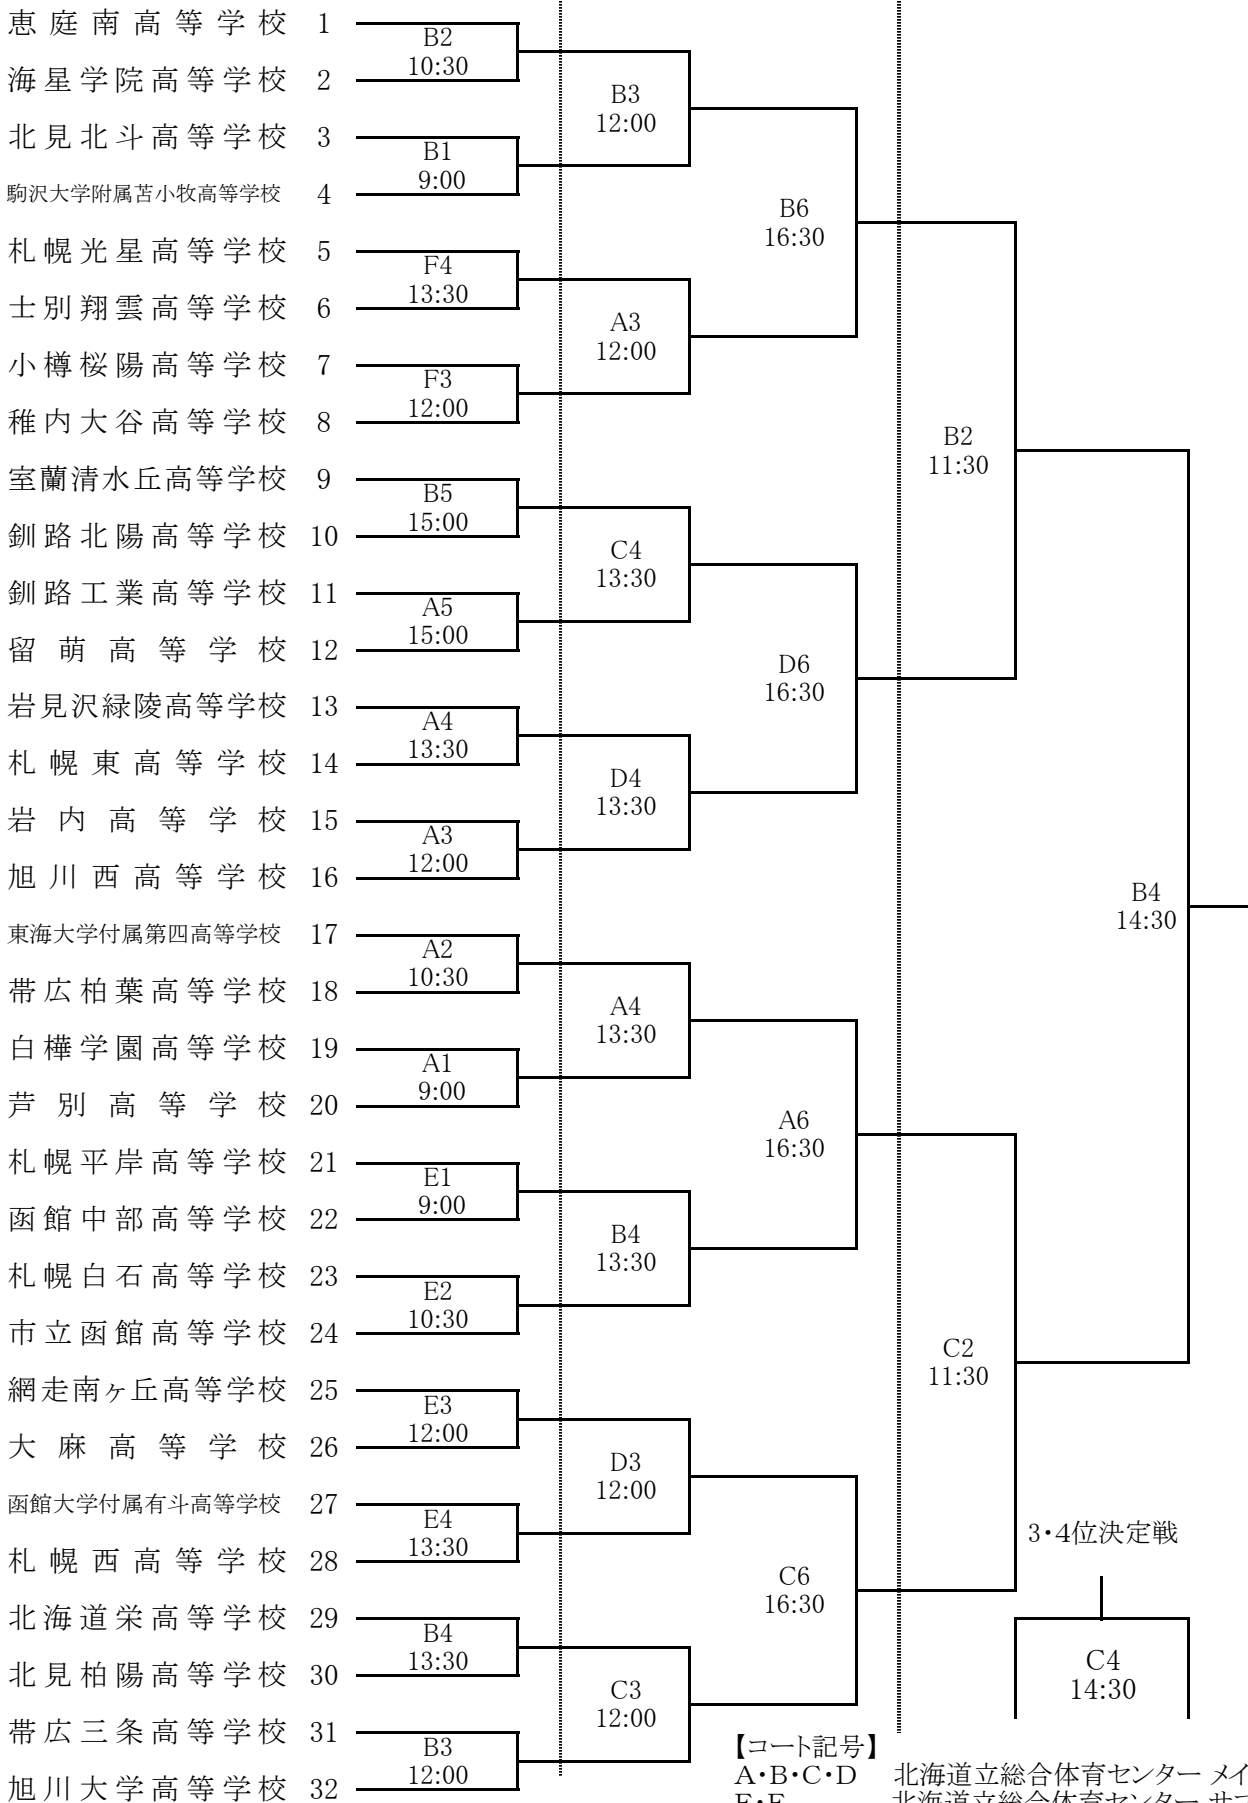

第22回全道高等学校新人大会組合せ

男子

2月5日(金)

6日(土)

7日(日)

【コート記号】

- A・B・C・D
- E・F
- G

北海道立総合体育センター メインアリーナ
 北海道立総合体育センター サブアリーナ
 札幌市白石区体育館