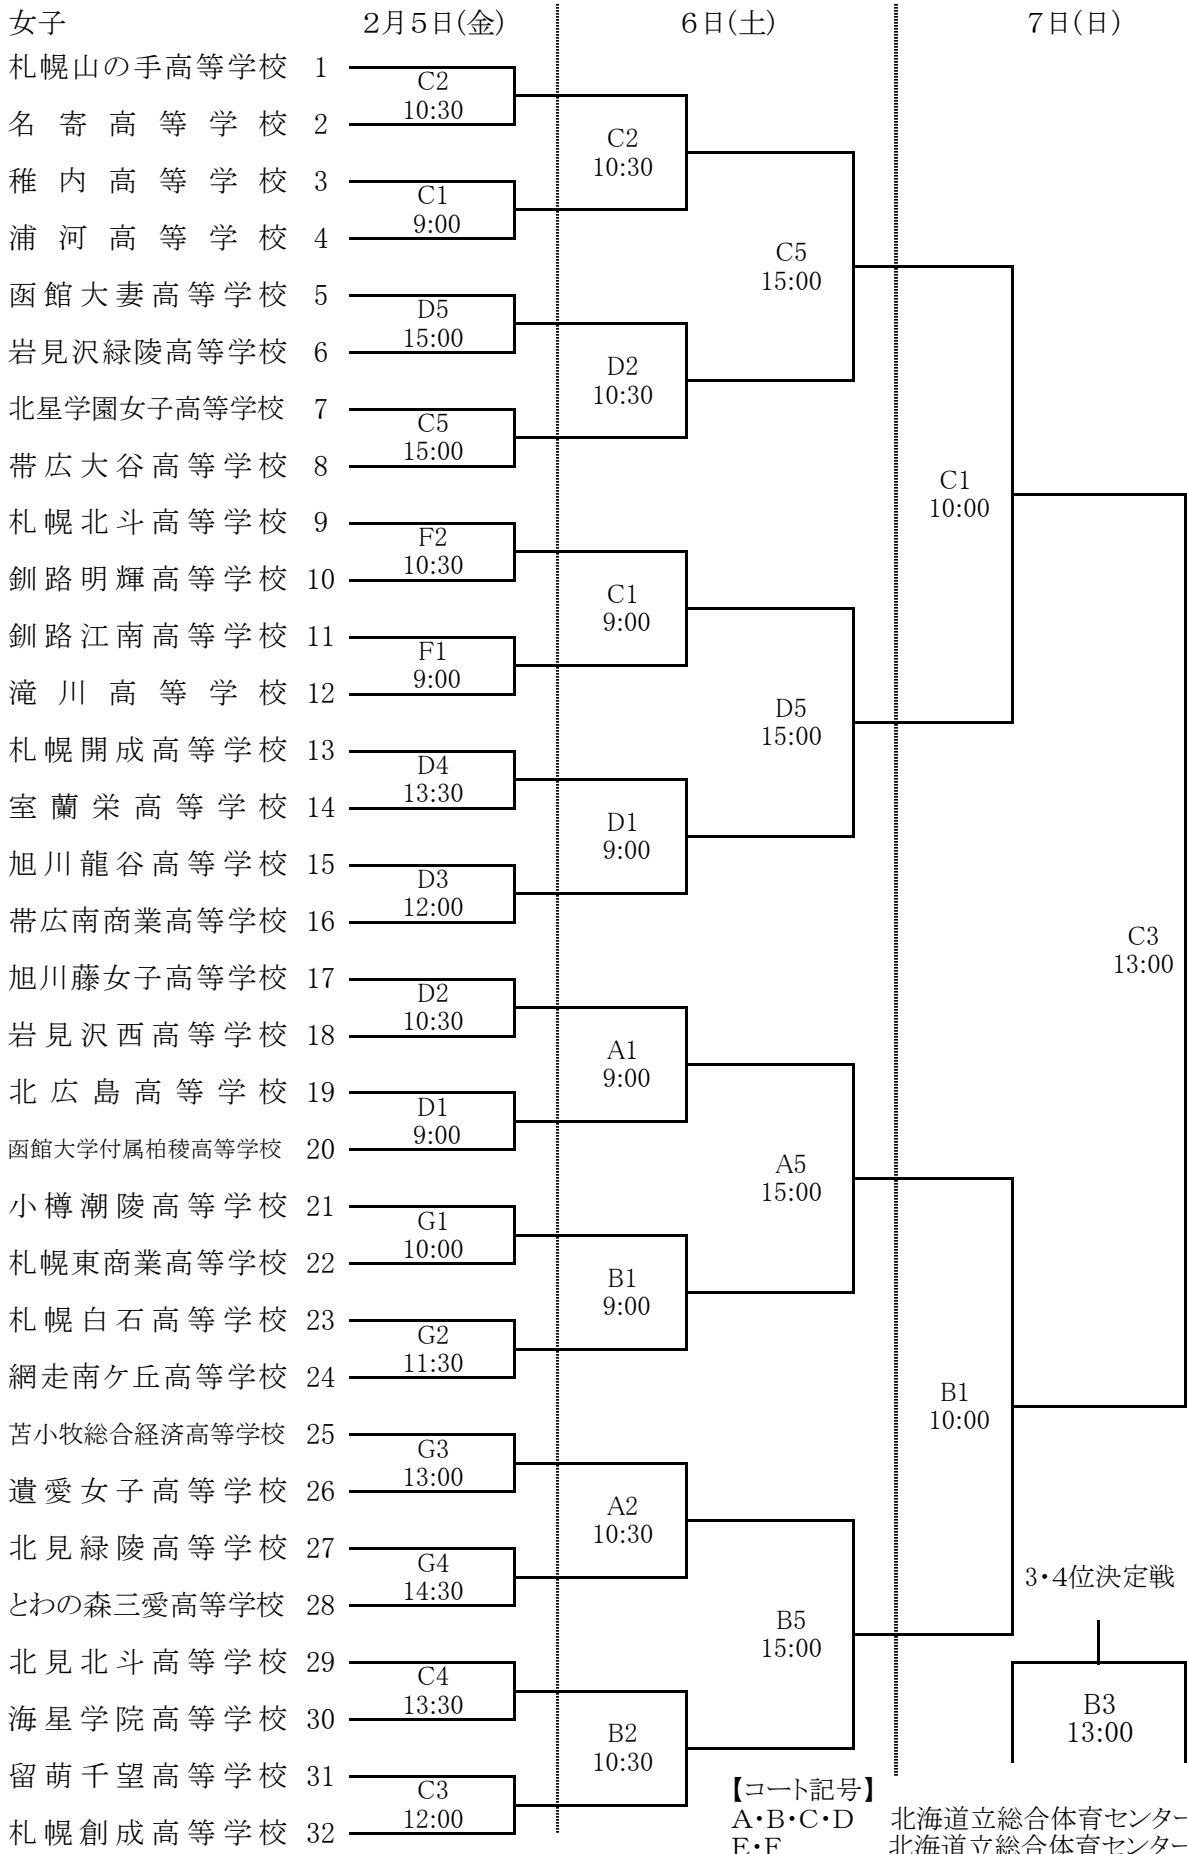

第22回全道高等学校新人大会組合せ
女子

3・4位決定戦

B3
13:00