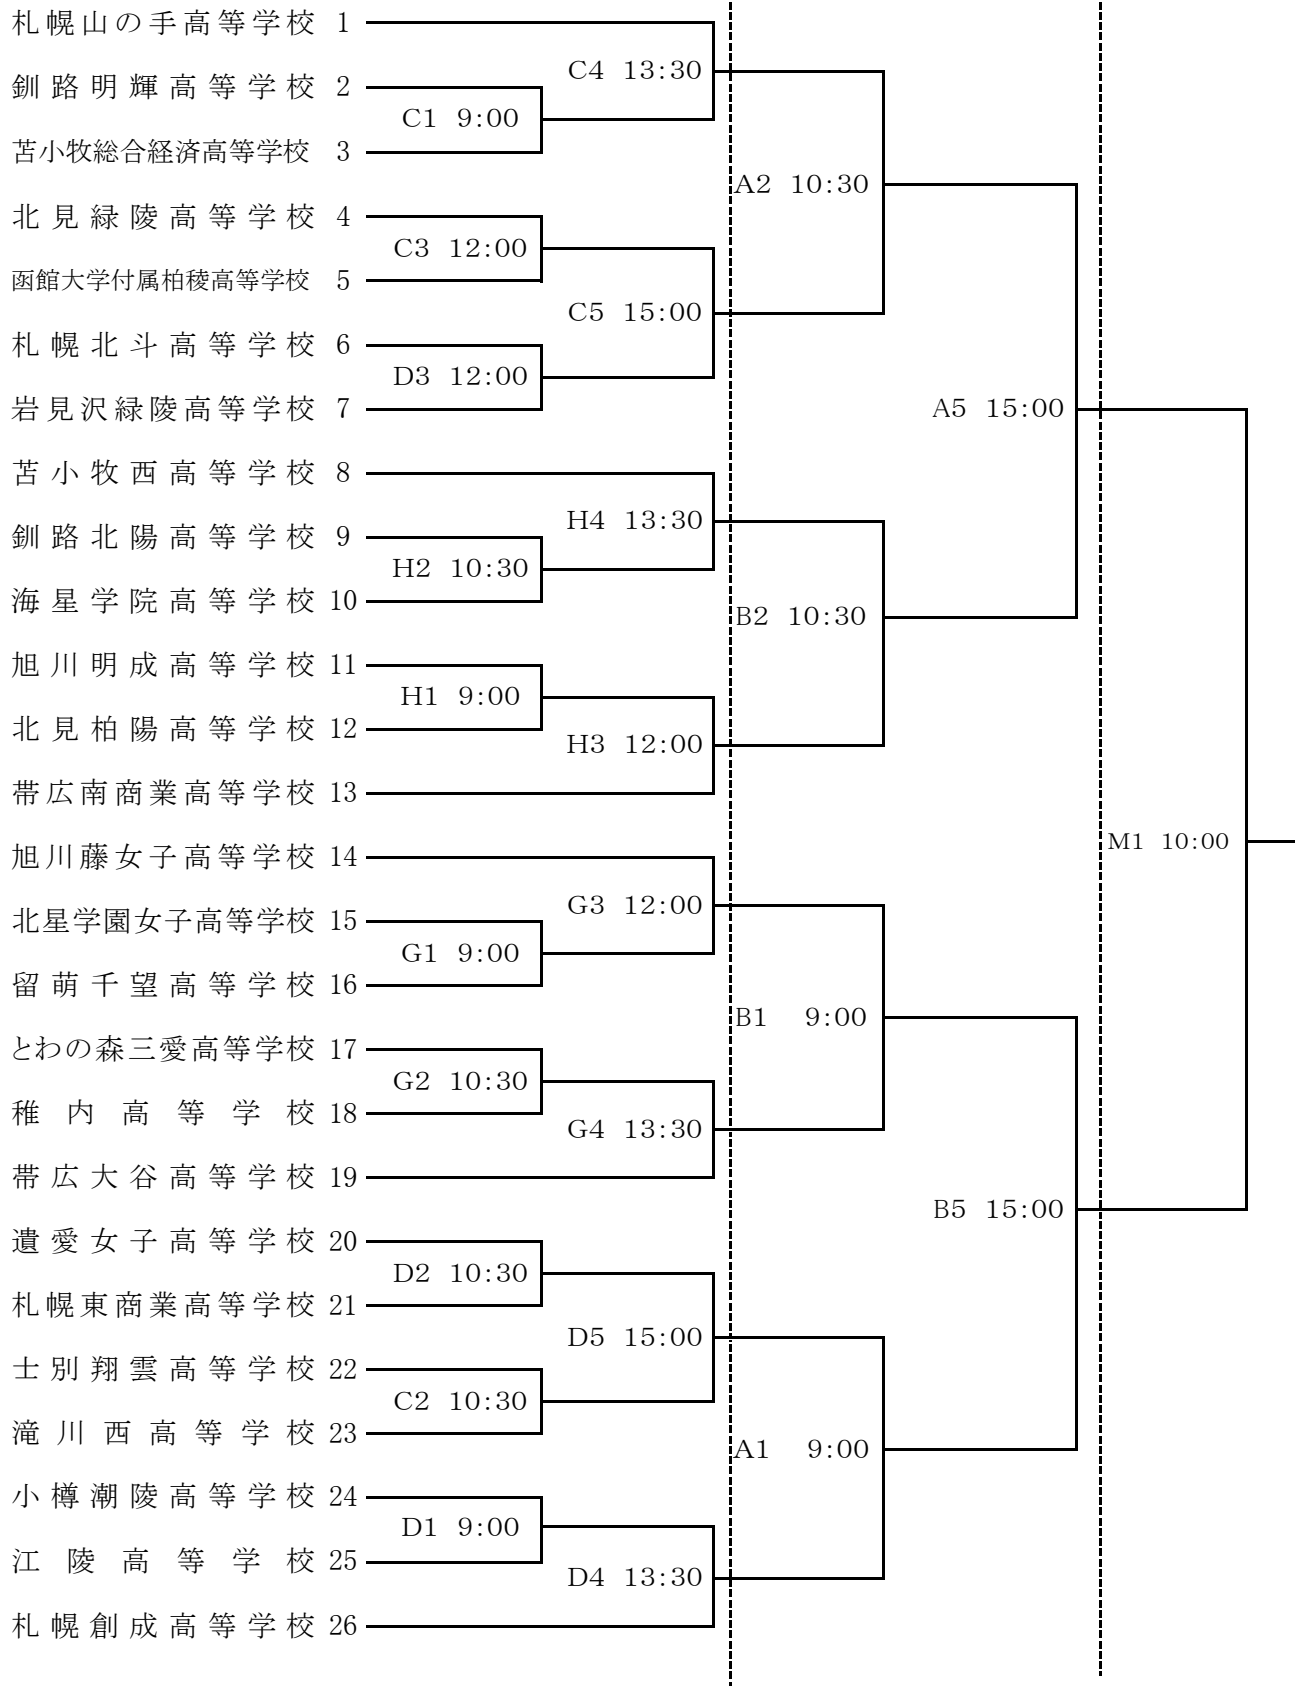

第40回全国高等学校バスケットボール選抜優勝大会北海道予選会組合せ(H21)

女子

11月13日(金)

14日(土)

15日(日)

コート記号 A・B・M 帯広市総合体育館  
 E・F 音更町総合体育館  
 C・D 帯広の森体育館  
 G・H 帯広南商業高校体育館