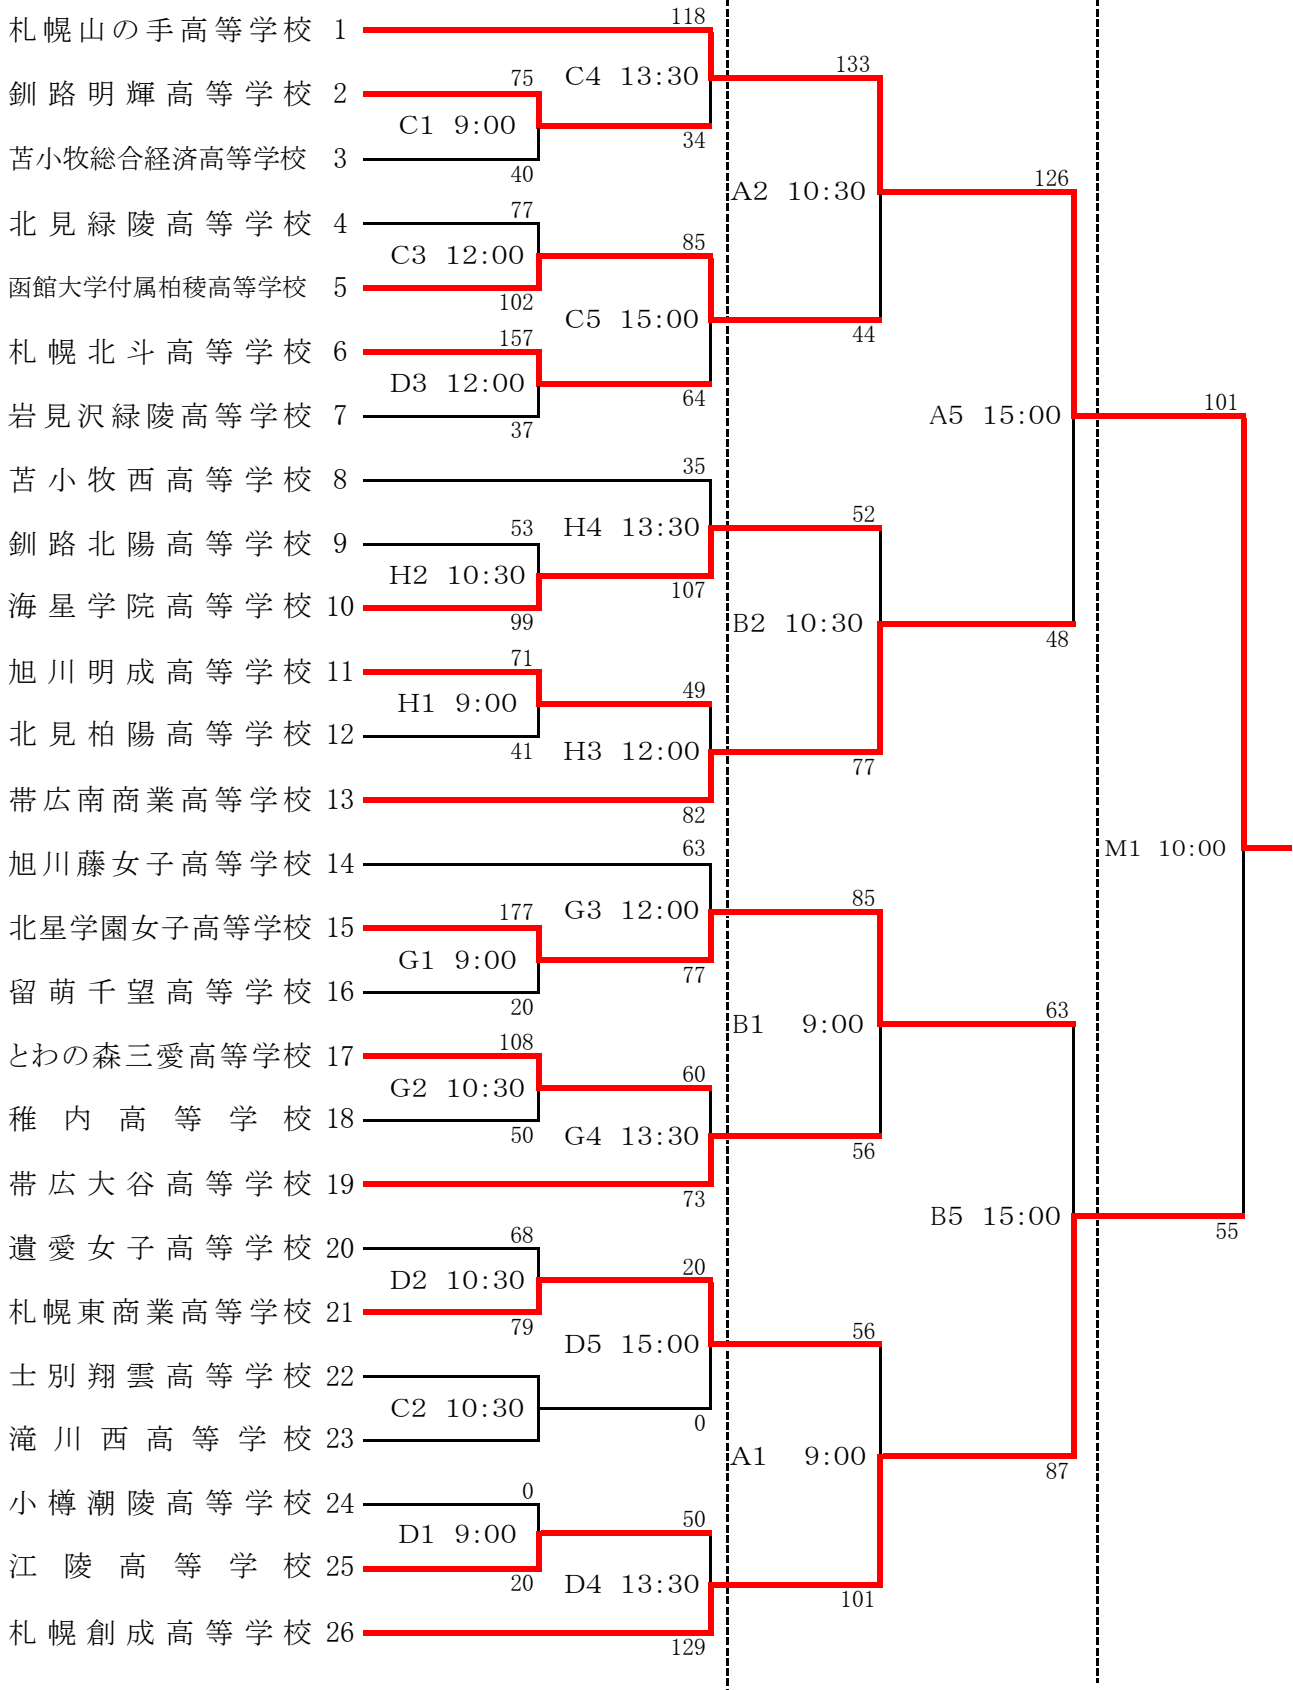

第40回全国高等学校バスケットボール選抜優勝大会北海道予選会組合せ(H21)

女子

11月13日(金) 14日(土) 15日(日)

コート記号 A・B・M 帯広市総合体育館
 E・F 音更町総合体育館
 C・D 帯広の森体育館
 G・H 帯広南商業高校体育館