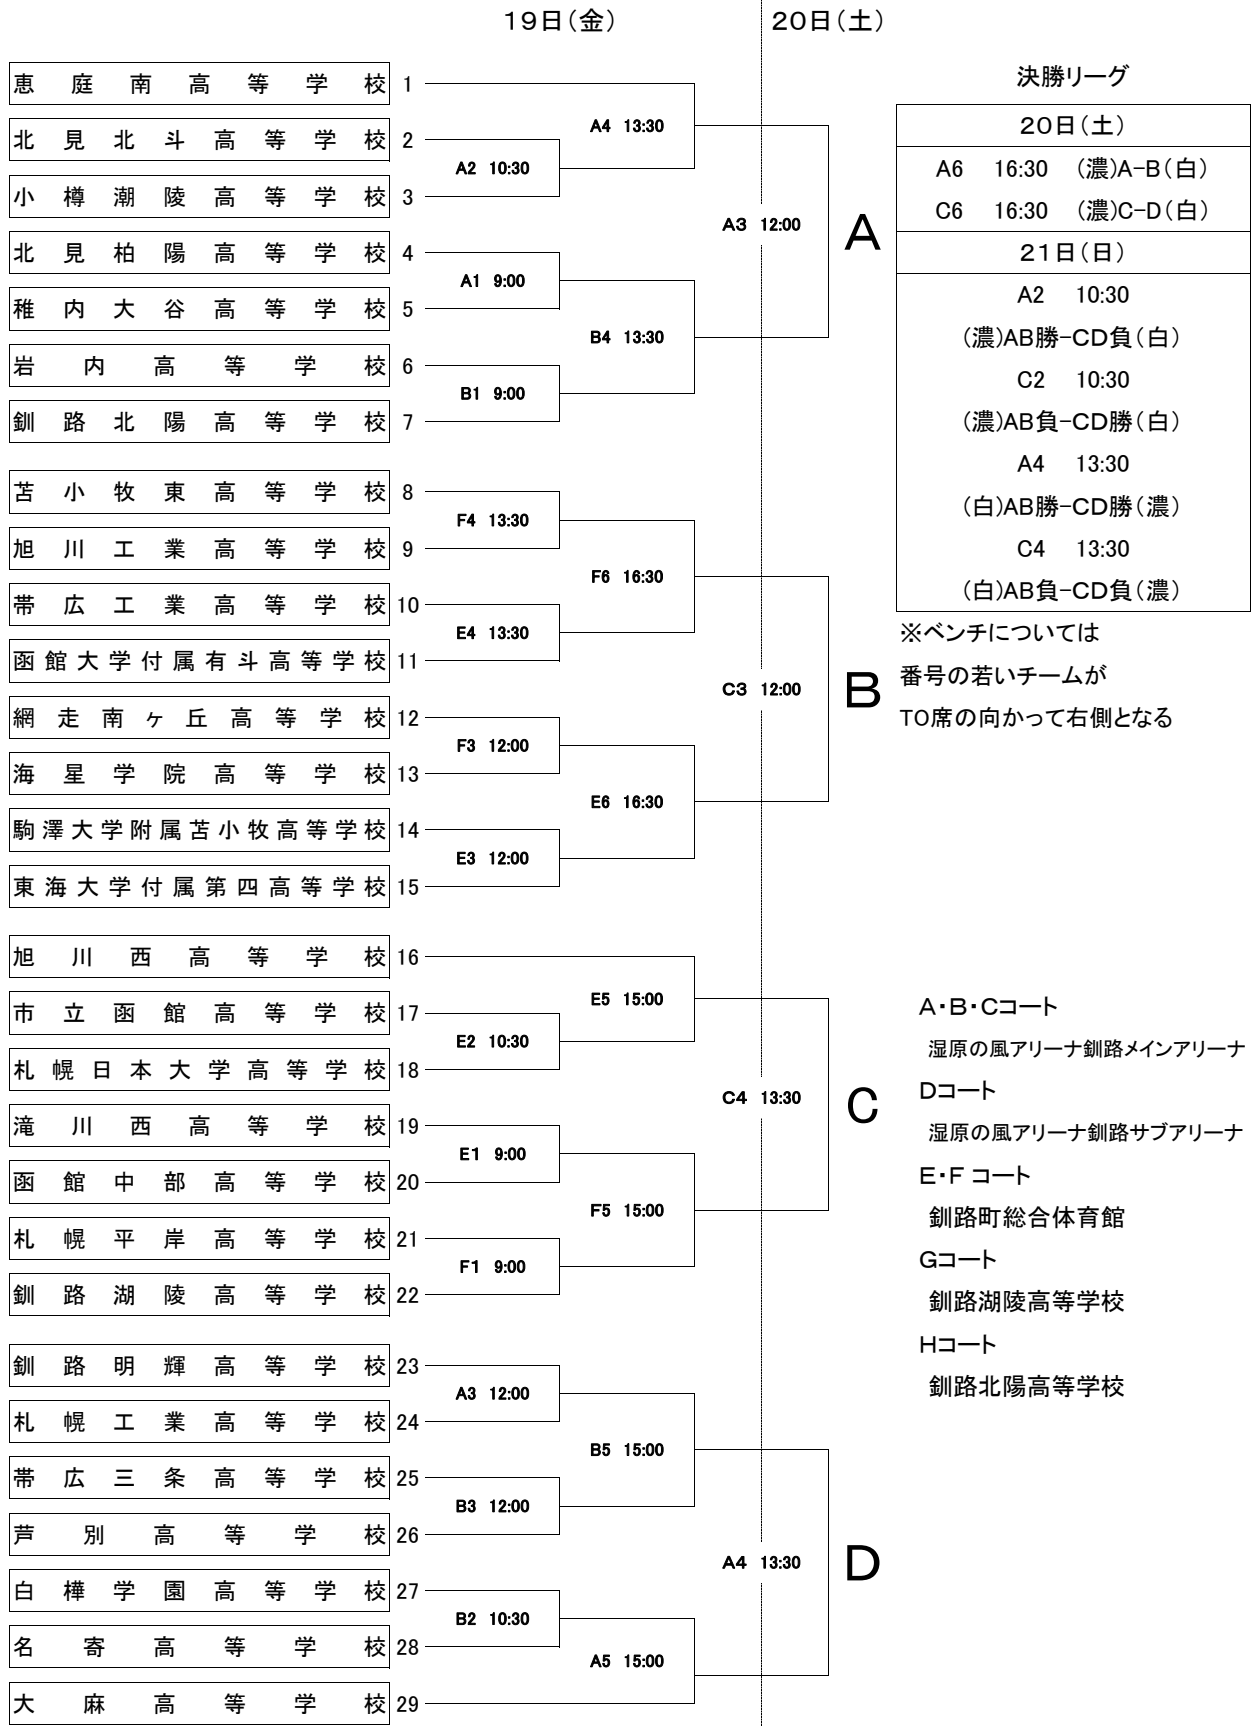

男子組み合わせ

※上側が白色のユニフォーム