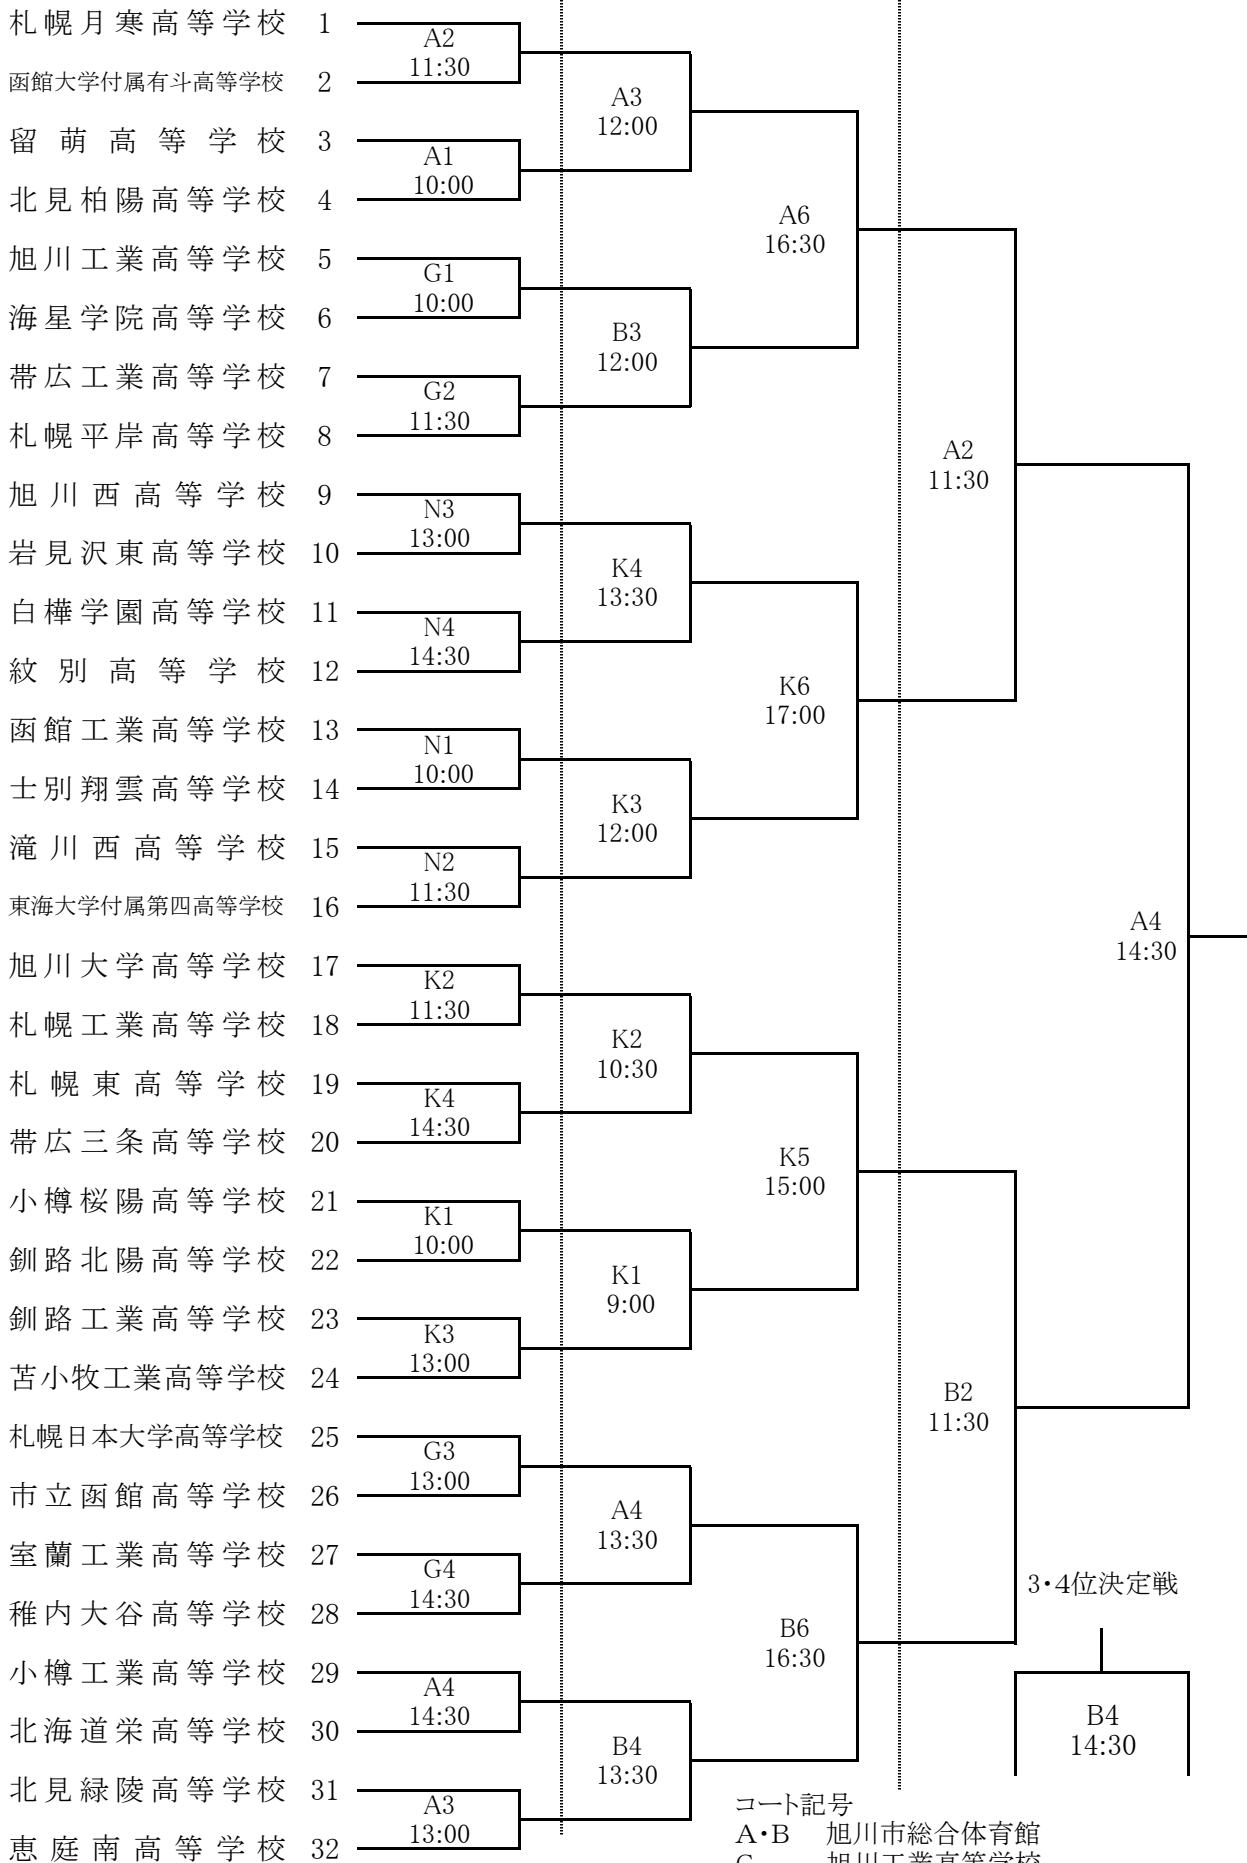

第23回全道高等学校新人大会組合せ

男子

2月4日(金)

5日(土)

6日(日)

コート記号
 A・B 旭川市総合体育館
 G 旭川工業高等学校
 N 旭川西高等学校
 K 旭川北高等学校