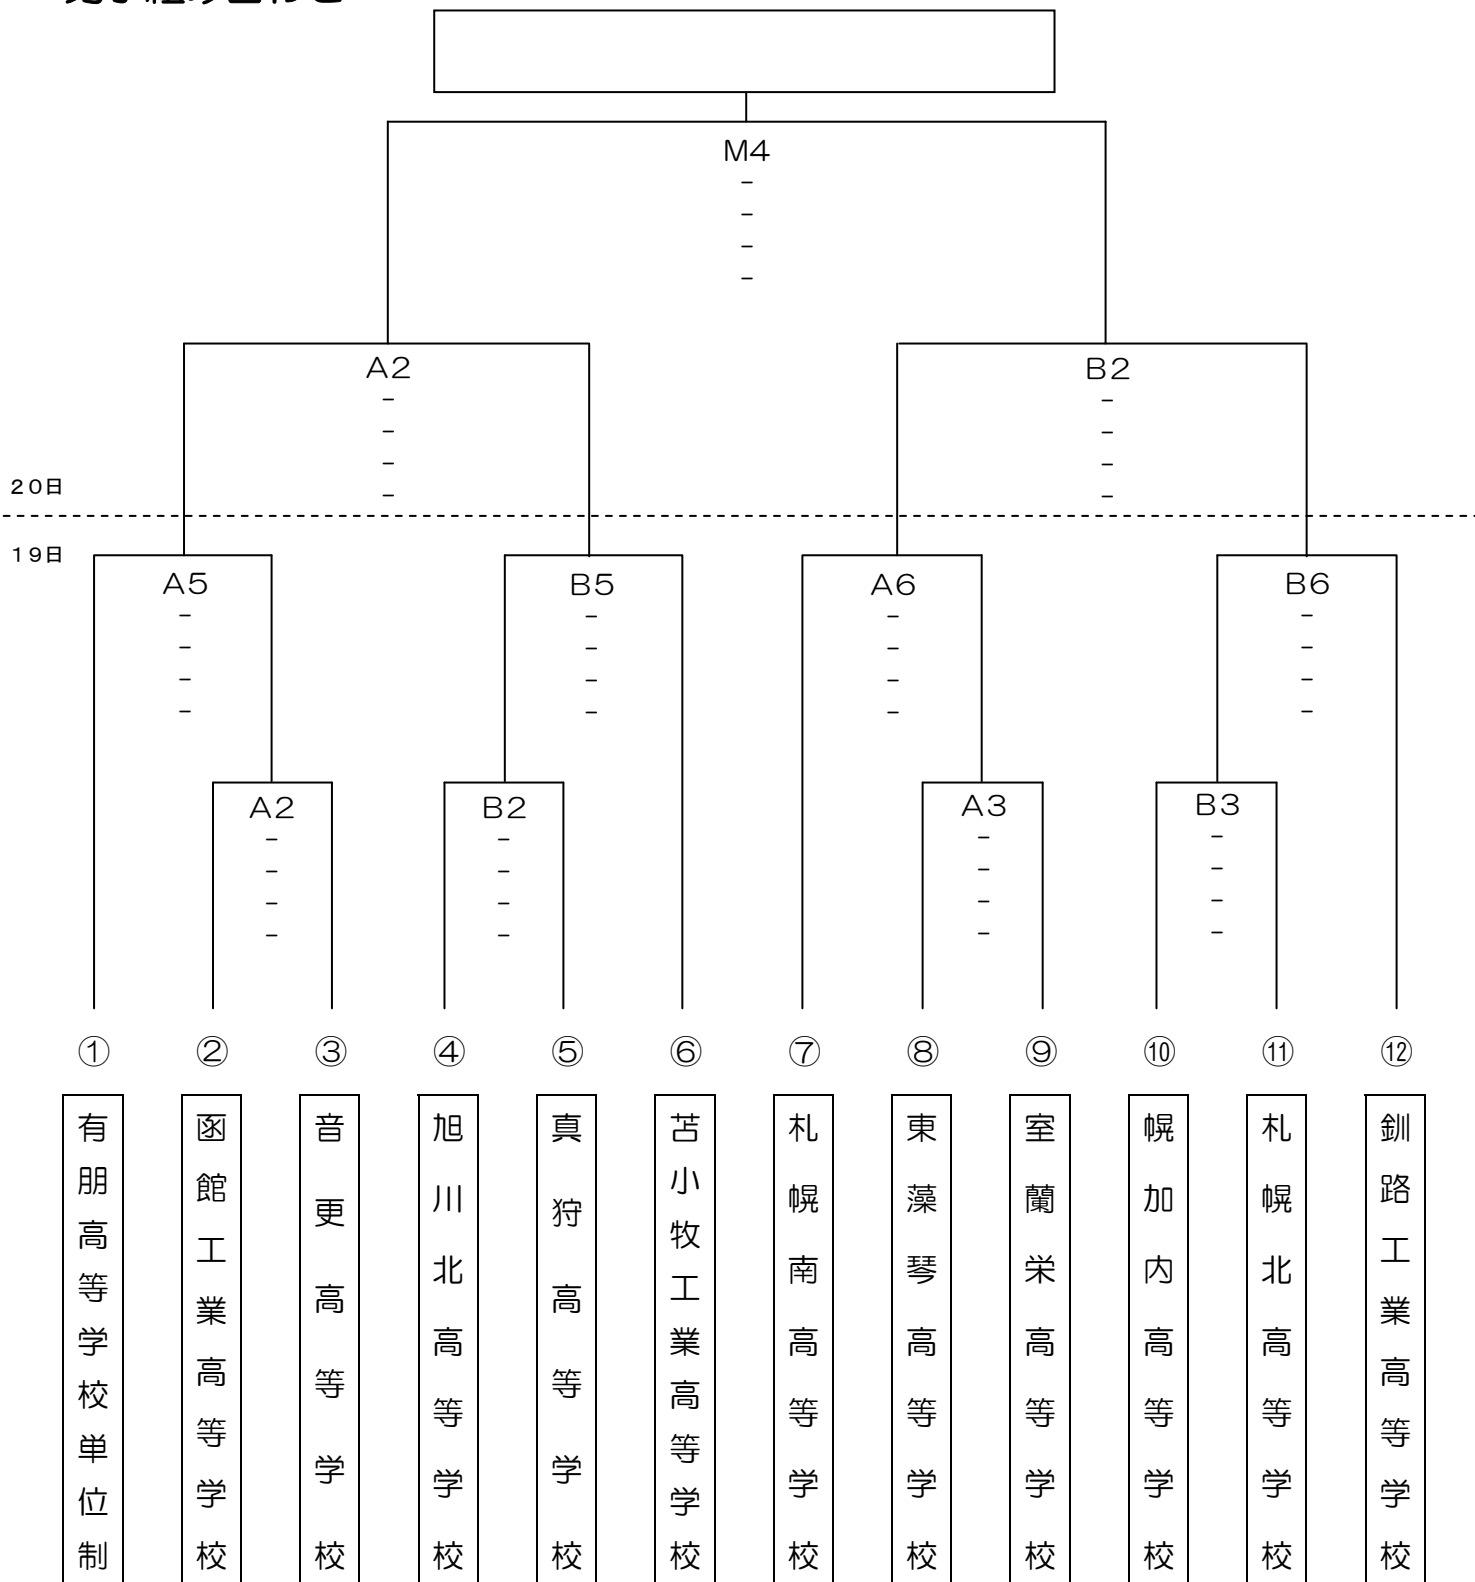

平成22年度（第19回）北海道高等学校定時制通信制体育連盟バスケットボール大会
兼 第20回全国高等学校定時制通信制バスケットボール大会北海道予選会

日時：平成22年6月19日（土）～20日（日）
会場：北海道苫小牧工業高等学校 体育館

男子組み合わせ

平成22年度（第19回）北海道高等学校定時制通信制体育連盟バスケットボール大会
兼 第20回全国高等学校定時制通信制バスケットボール大会北海道予選会

女子組み合わせ

【 大会日程 】

6月19日（土）

開 場	8:20
受 付	8:30
代表者会議	9:00
開 会 式	9:30
第1試合	10:00
第2試合	11:30
第3試合	13:00
第4試合	14:30
第5試合	16:00
第6試合	17:30

6月20日（日）

開 場	8:00
第1試合	9:00
第2試合	10:30
第3試合	12:00
第4試合	13:30
閉 会 式	第4試合終了後