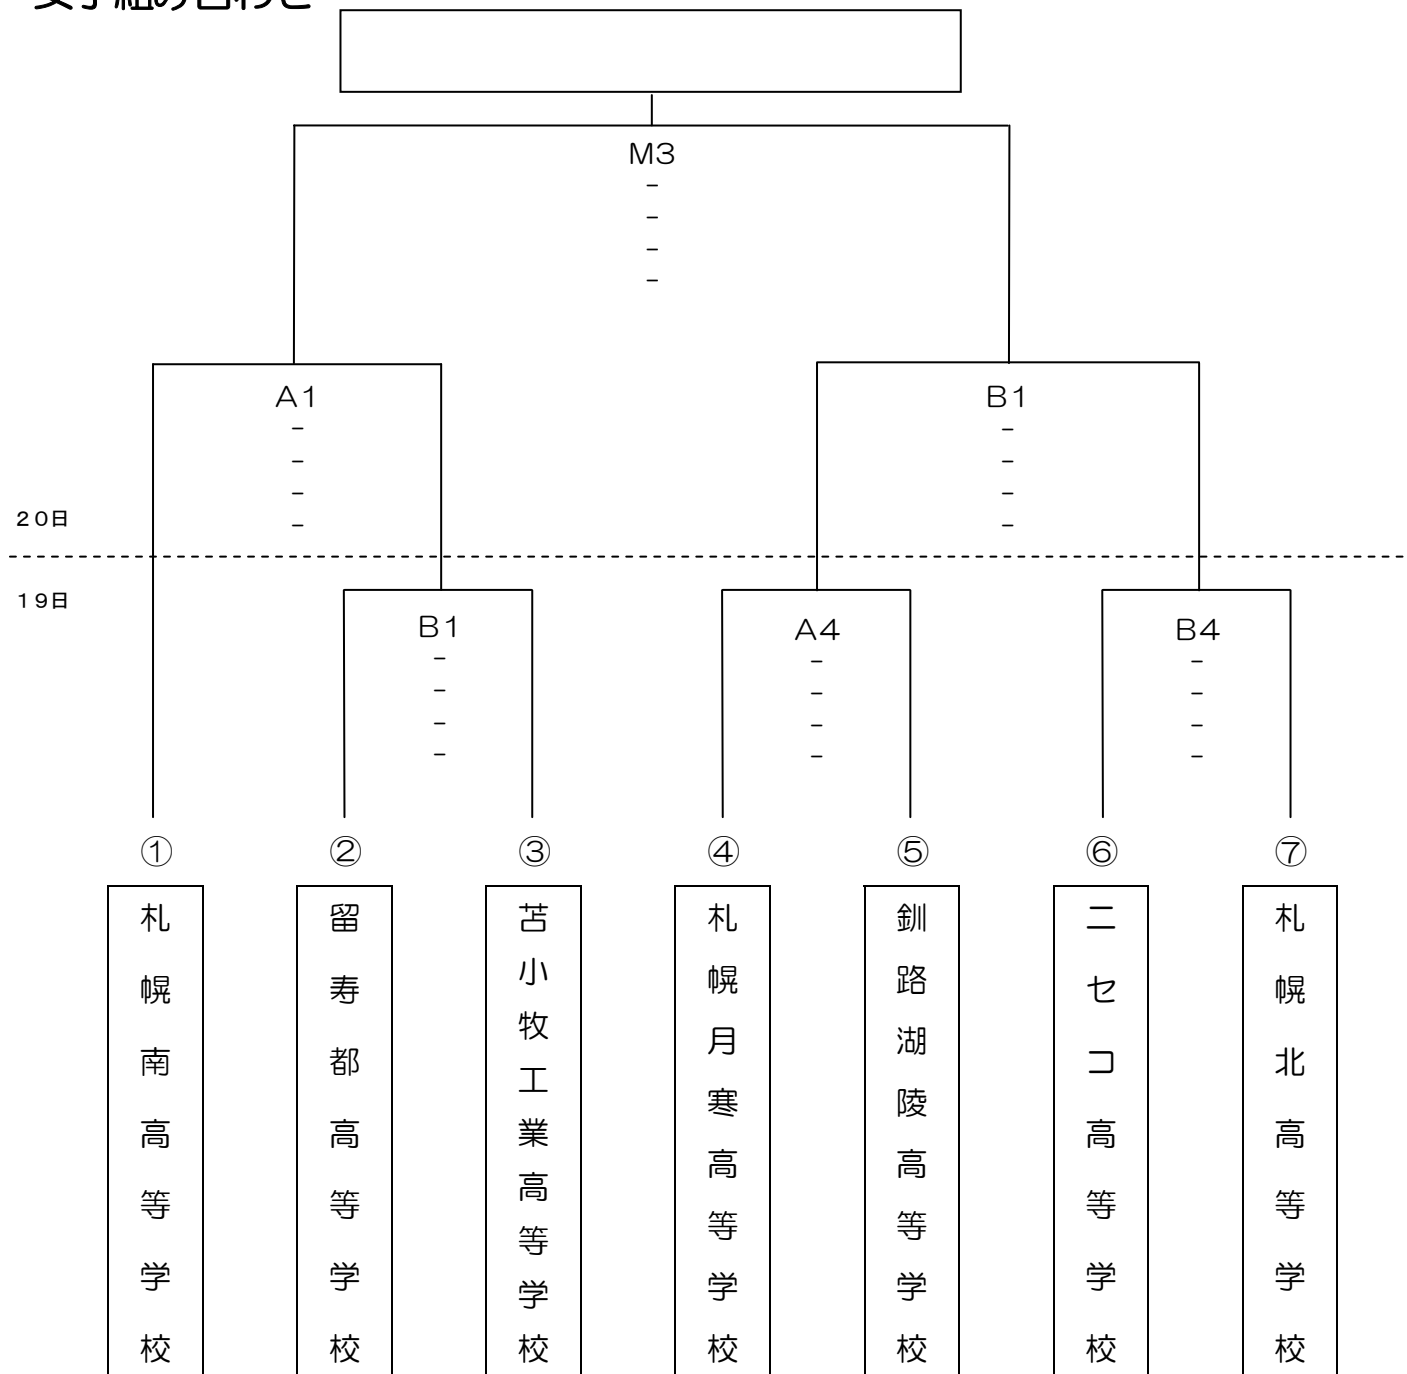

平成22年度（第19回）北海道高等学校定時制通信制体育連盟バスケットボール大会
兼 第20回全国高等学校定時制通信制バスケットボール大会北海道予選会

日時：平成22年6月19日（土）～20日（日）
会場：北海道苫小牧工業高等学校 体育館

男子組み合わせ

平成22年度（第19回）北海道高等学校定時制通信制体育連盟バスケットボール大会
兼 第20回全国高等学校定時制通信制バスケットボール大会北海道予選会

女子組み合わせ

【 大会日程 】

6月19日（土）

開 場	8:20
受 付	8:30
代表者会議	9:00
開 会 式	9:30
第1試合	10:00
第2試合	11:30
第3試合	13:00
第4試合	14:30
第5試合	16:00
第6試合	17:30

6月20日（日）

開 場	8:00
第1試合	9:00
第2試合	10:30
第3試合	12:00
第4試合	13:30
閉 会 式	第4試合終了後