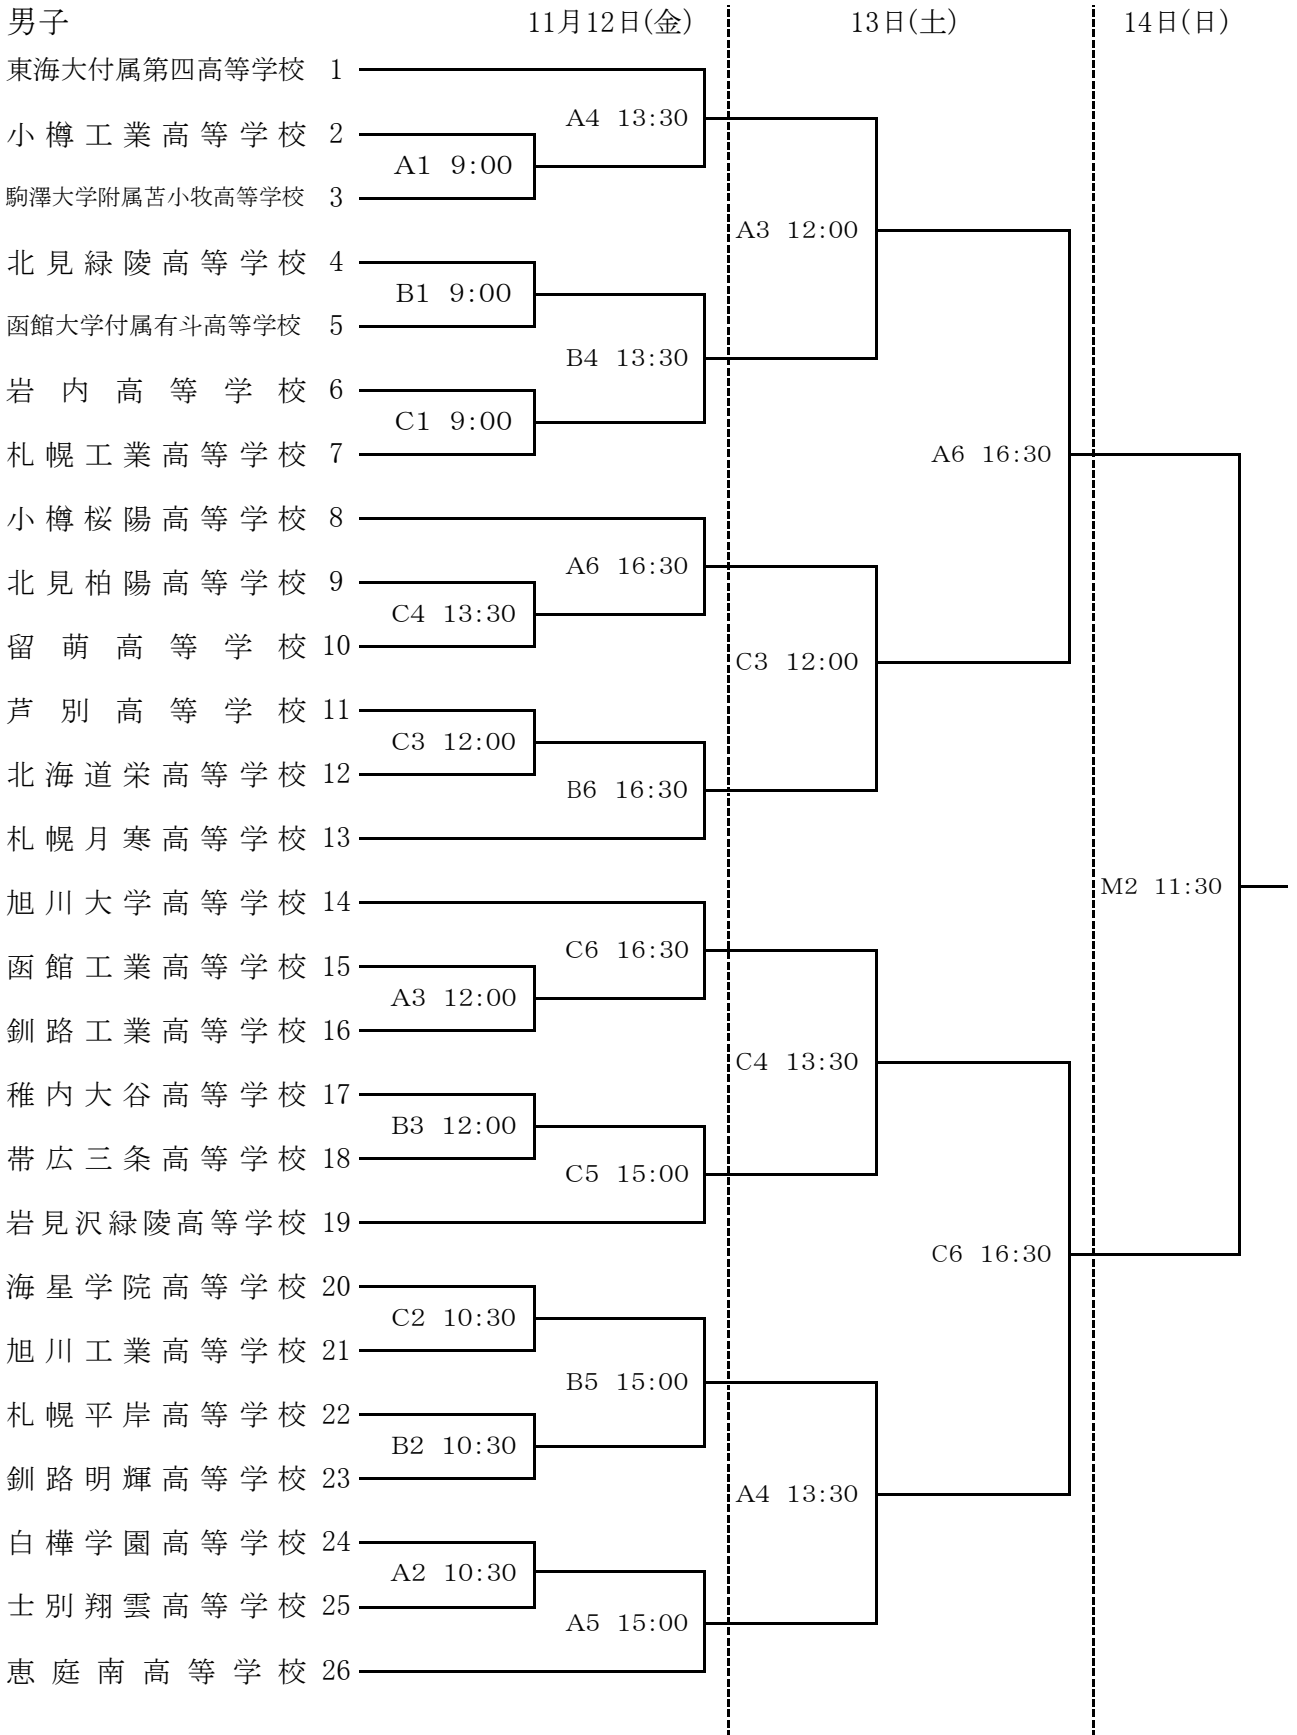

第41回全国高等学校バスケットボール選抜優勝大会北海道予選会組合せ(h22)

コート記号 A・B・C・M 小樽市総合体育館  
 D・E 余市町総合体育館  
 F 小樽潮陵高等学校体育館  
 G 小樽桜陽高等学校体育館