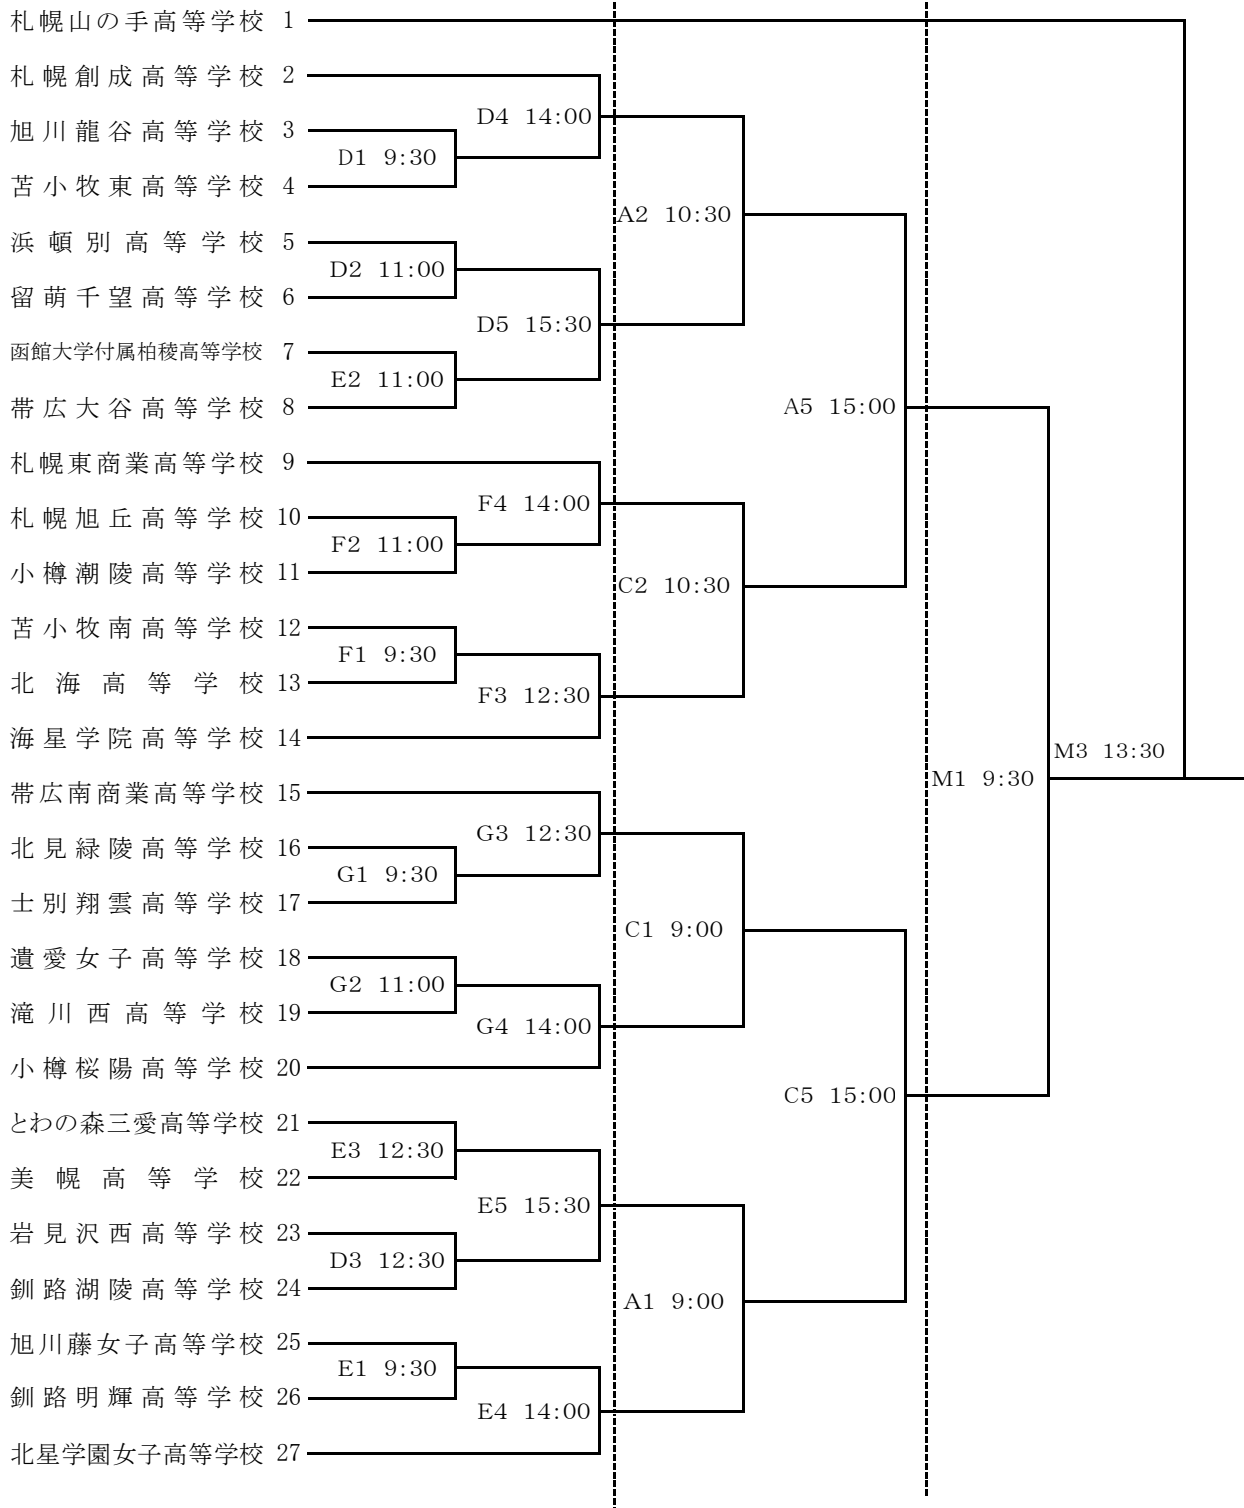

第41回全国高等学校バスケットボール選抜優勝大会北海道予選会組合せ(h22)

女子

11月12日(金)

13日(土)

14日(日)

コート記号 A・B・C・M 小樽市総合体育館
 D・E 余市町総合体育館
 F 小樽潮陵高等学校体育館
 G 小樽桜陽高等学校体育館