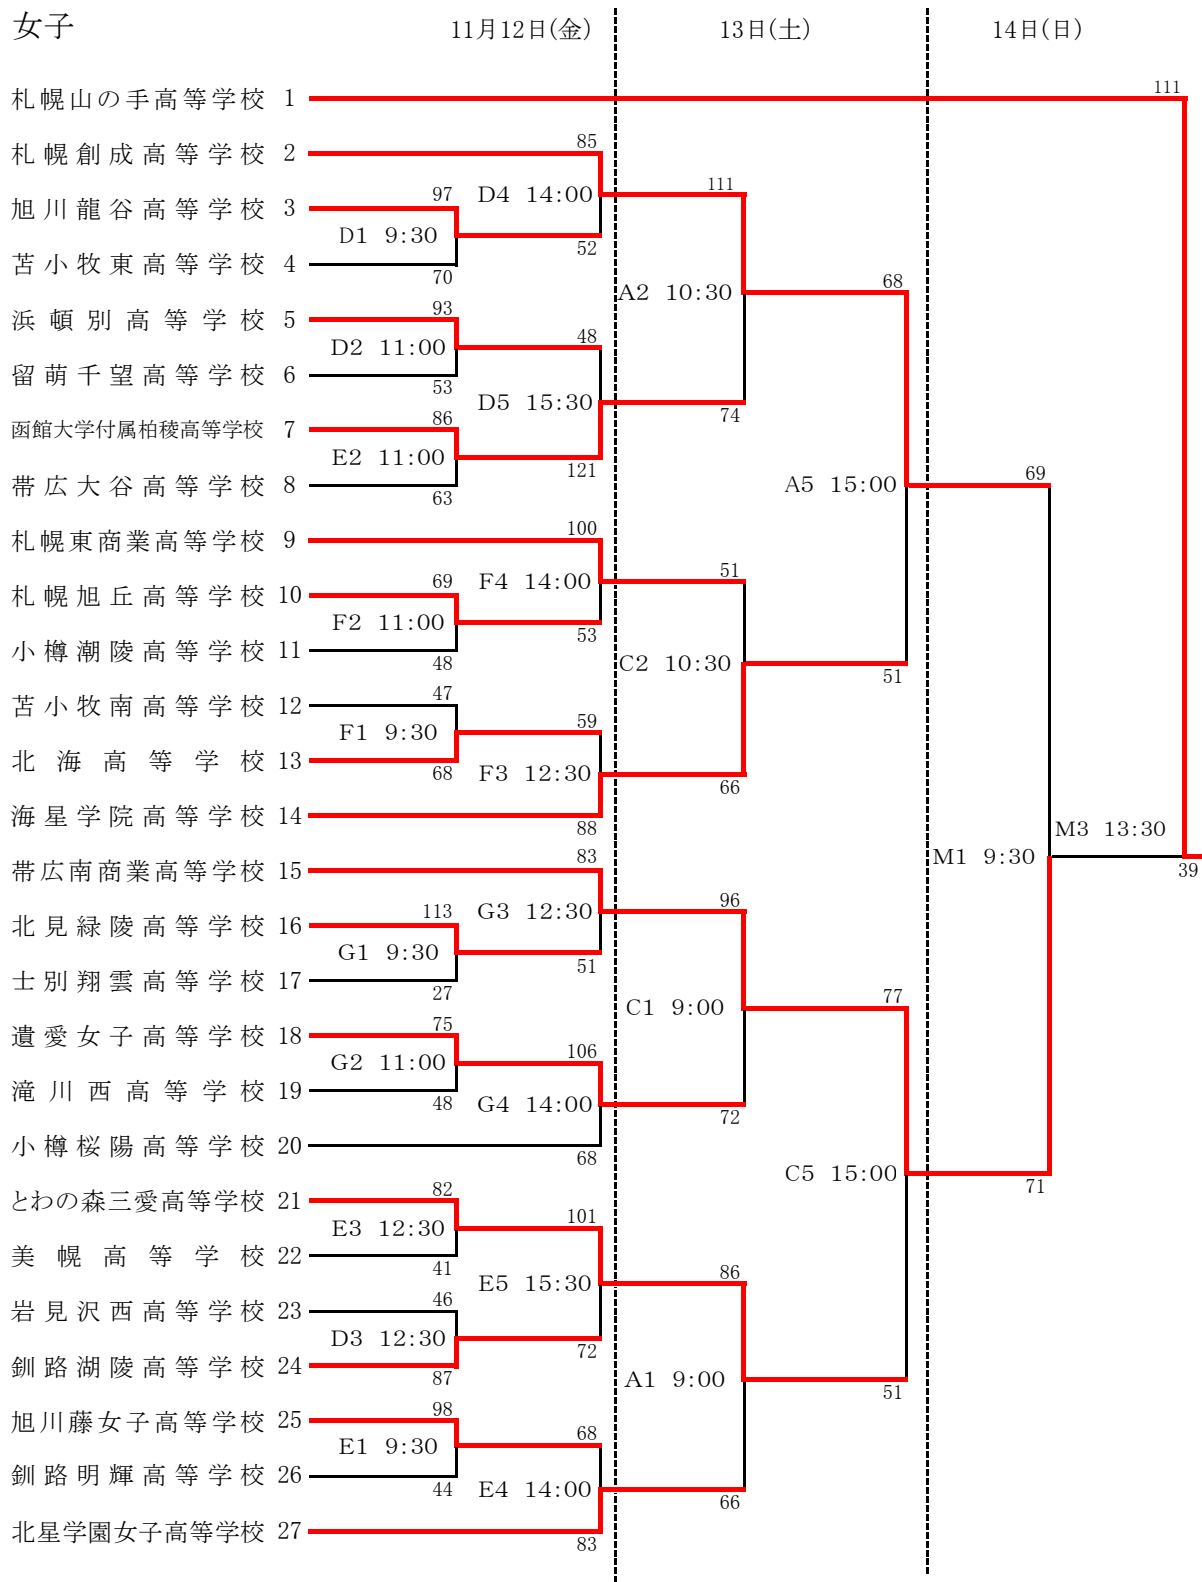

第41回全国高等学校バスケットボール選抜優勝大会北海道予選会試合結果(h22)

女子

コート記号 A・B・C・M 小樽市総合体育館  
 D・E 余市町総合体育館  
 F 小樽潮陵高等学校体育館  
 G 小樽桜陽高等学校体育館