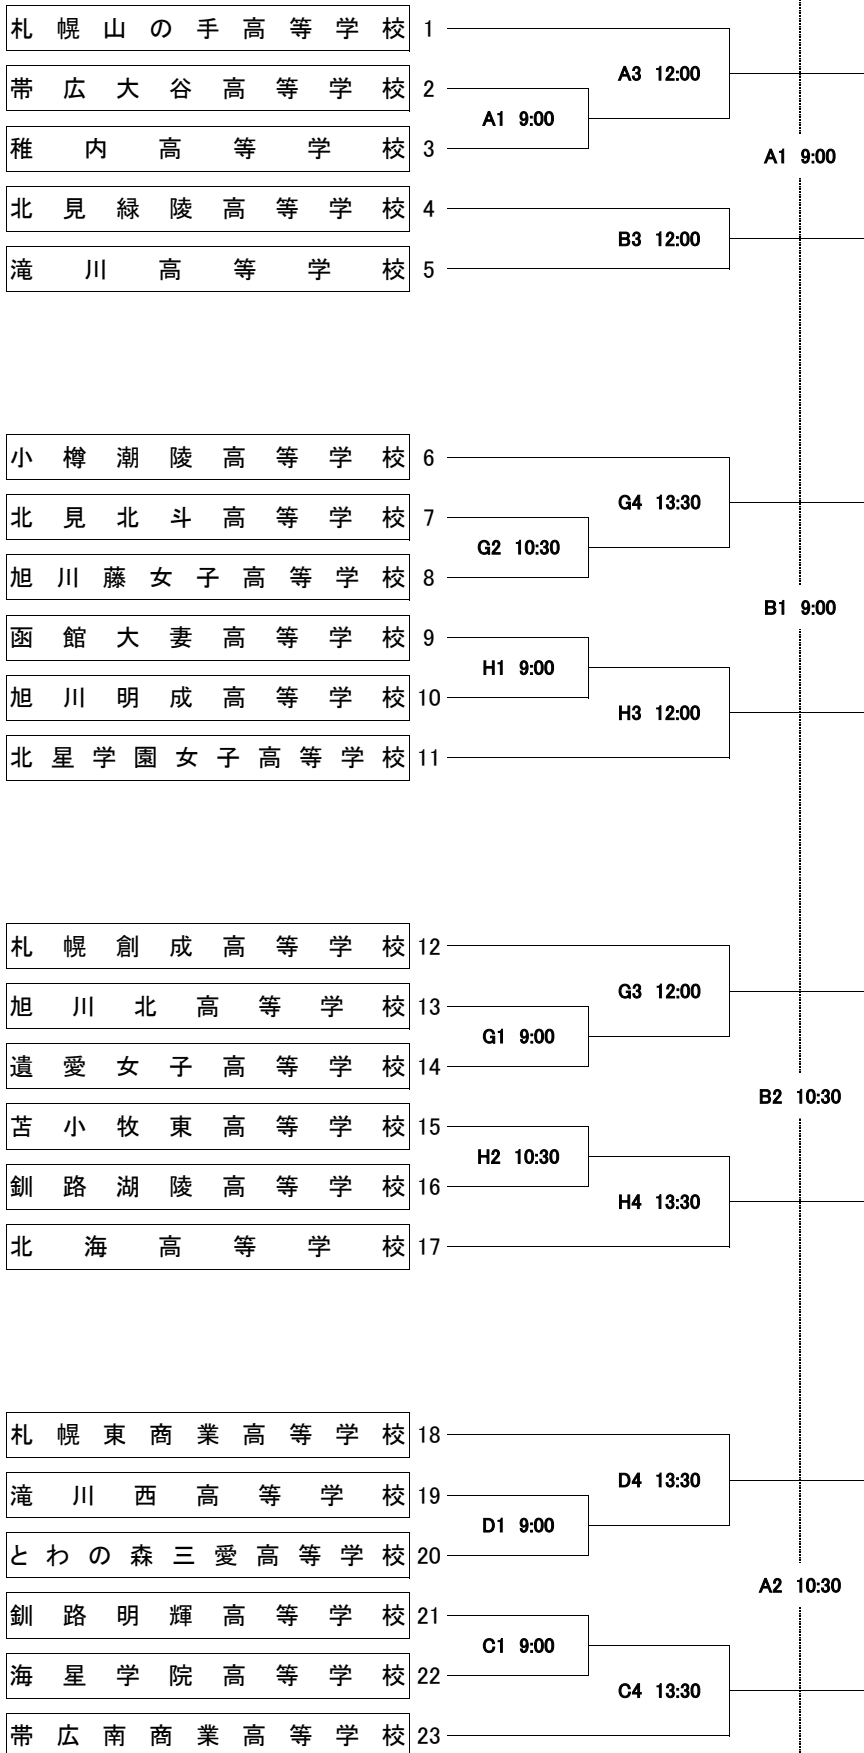

H23高校選手権 女子組み合わせ

24日(金)

25日(土)

決勝リーグ

25日(土)	
A5	15:00 (濃)A-B(白)
B5	15:00 (濃)C-D(白)
26日(日)	
A1	9:00 (濃)AB勝-CD負(白)
B1	9:00 (濃)AB負-CD勝(白)
A3	12:00 (白)AB勝-CD勝(濃)
B3	12:00 (白)AB負-CD負(濃)

A

B

C

D

※ベンチについては
番号の若いチームが
TO席の向かって右側となる

- A・Bコート
旭川大雪アリーナ
- C・Dコート
旭川市総合体育館
- Eコート
旭川北高等学校
- Fコート
旭川西高等学校
- Gコート
旭川藤女子高等学校
- Hコート
旭川明成高等学校

※上側が白色のユニフォーム