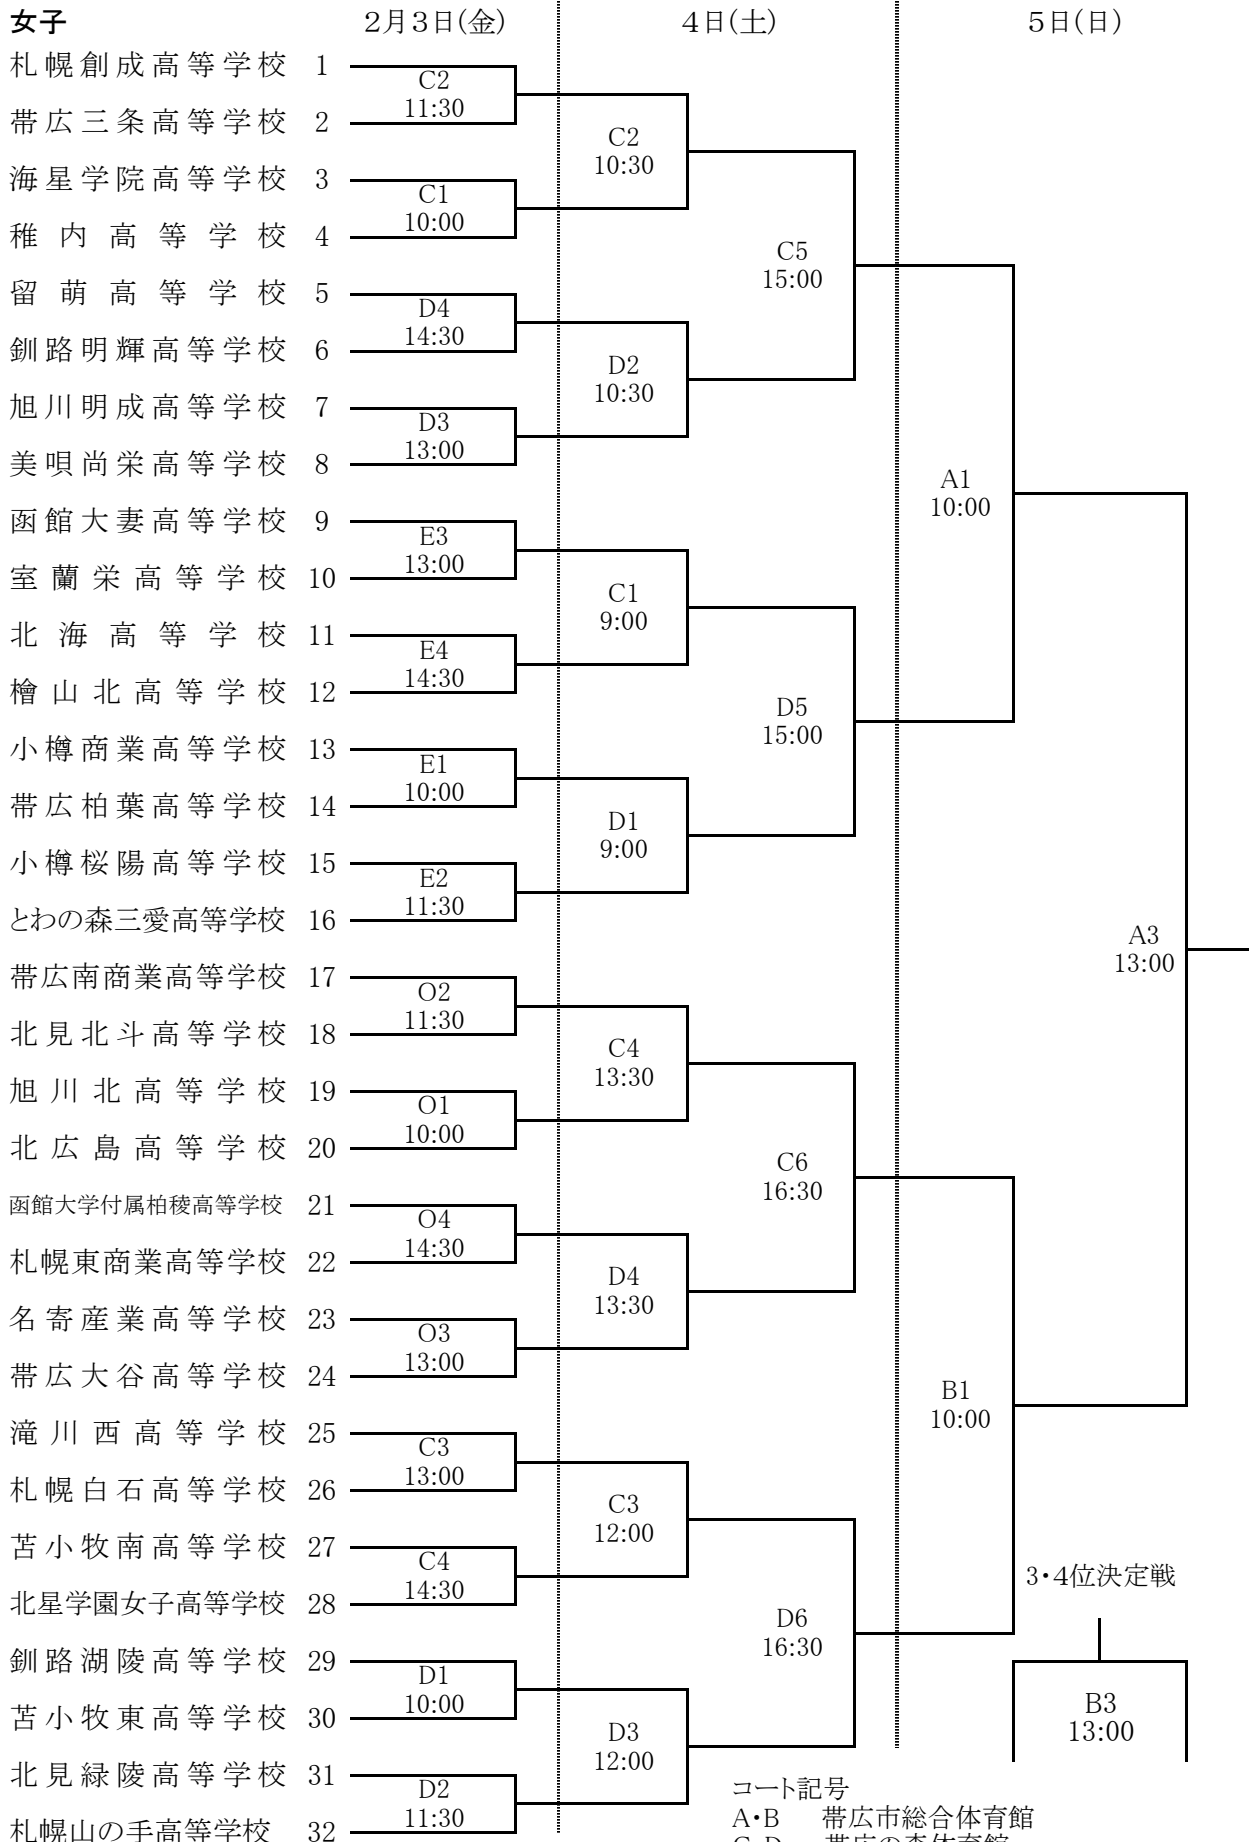

第24回全道高等学校新人大会組合せ  
女子

- コート記号  
 A・B 帯広市総合体育館  
 C・D 帯広の森体育館  
 E・F サンドーム音更  
 O 帯広大谷高校体育館  
 S 帯広三条高校体育館