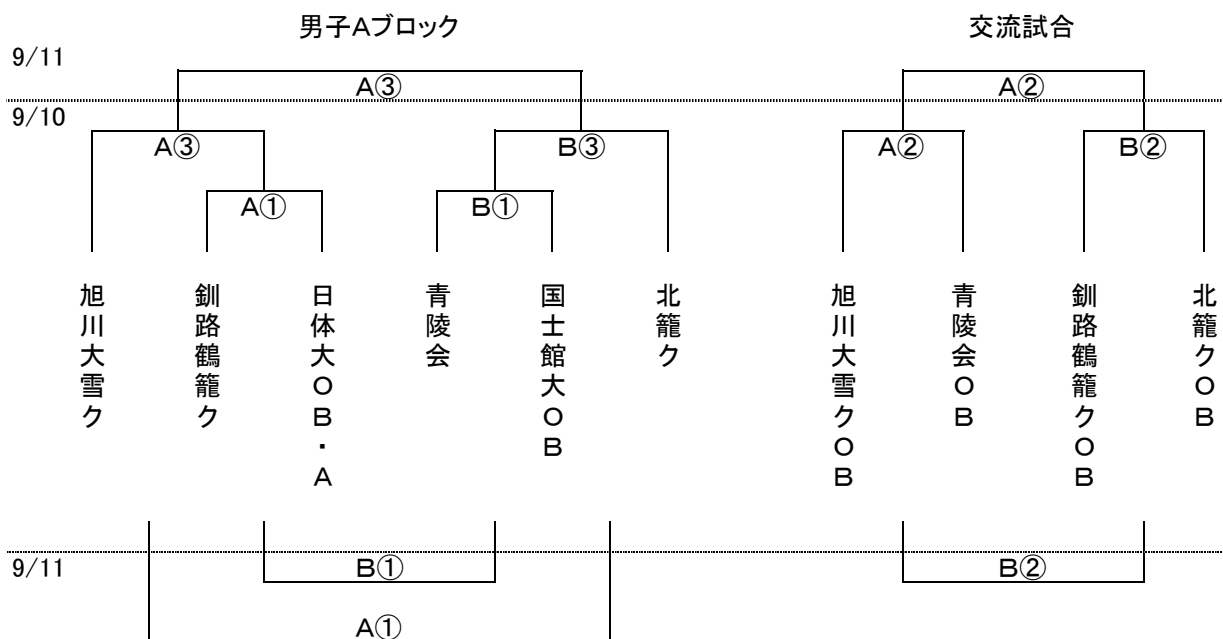

平成23年度第36回北海道教員バスケットボール選手権大会
 競技組み合わせ・会場

9月10日(土) 釧路江南高校

- ① 12:45~
- ② 14:15~
- ③ 15:30~

9月11日(日) 釧路北陽高校

- ① 10:00~
- ② 11:30~
- ③ 12:45~