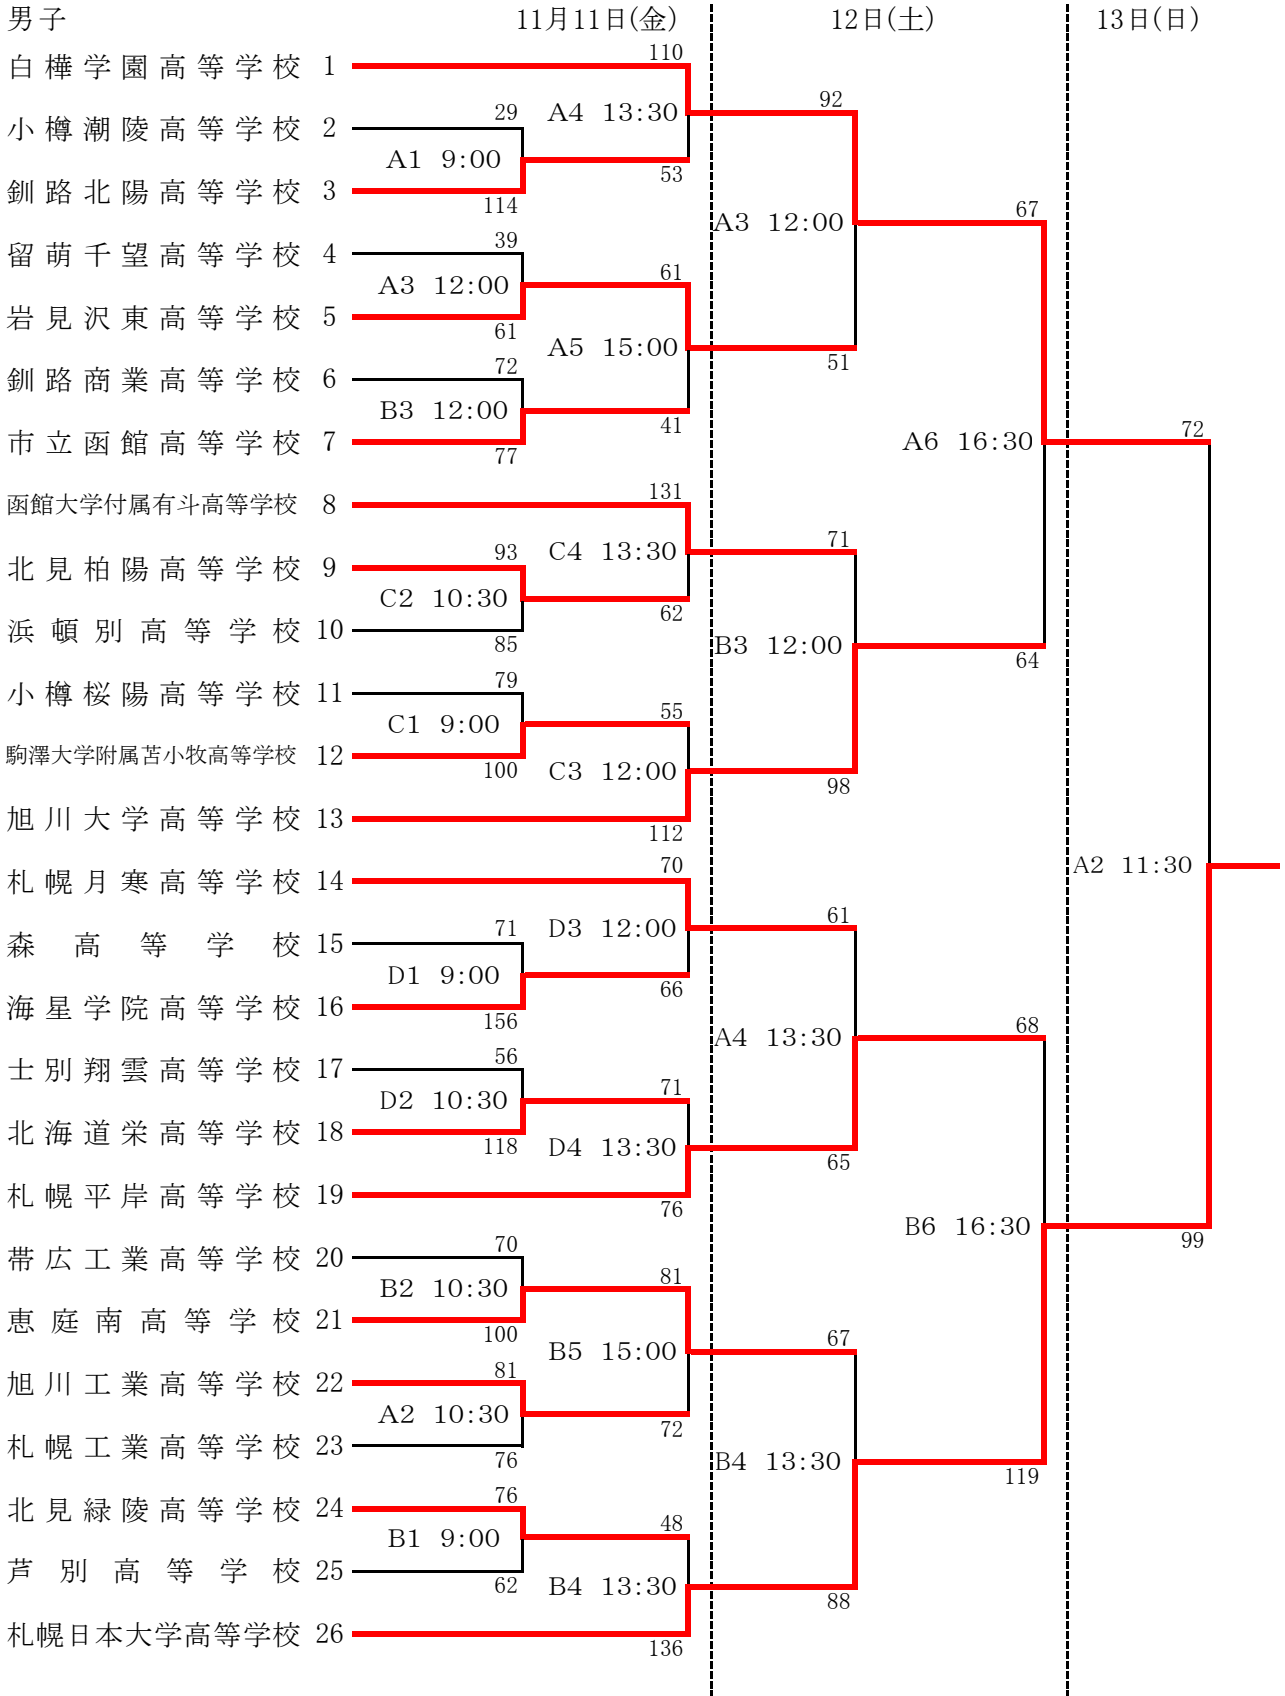

第42回全国高等学校バスケットボール選抜優勝大会北海道予選会試合結果(h23)

男子

コート記号 A・B 函館市民体育館
 C・D 函館大学付属有斗高等学校体育館
 E・F 遺愛女子高等学校体育館
 G・H 函館白百合学園高等学校体育館