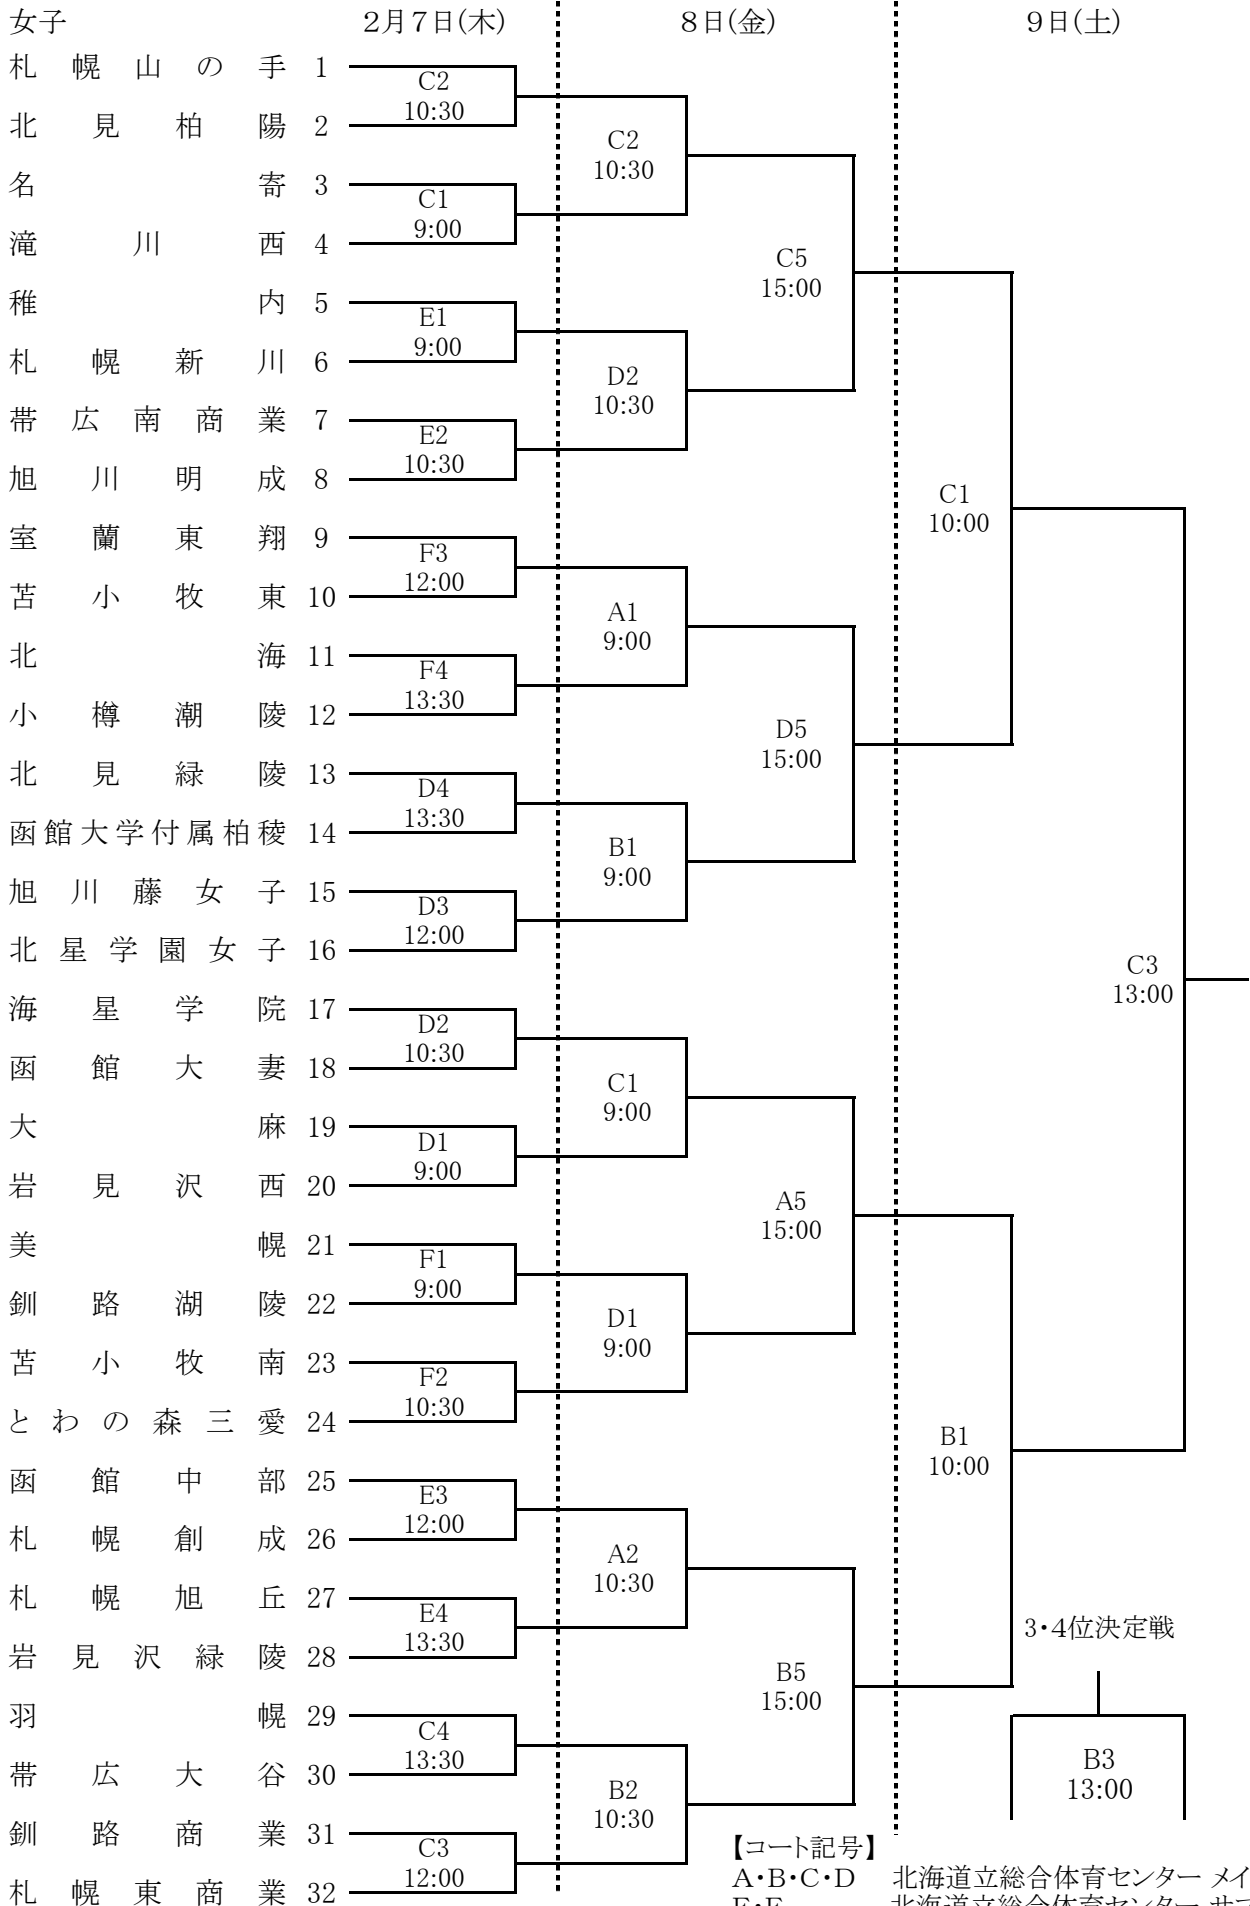

第25回全道高等学校新人大会組合せ  
女子

【コート記号】

A・B・C・D  
E・F

北海道立総合体育センター メインアリーナ  
北海道立総合体育センター サブアリーナ