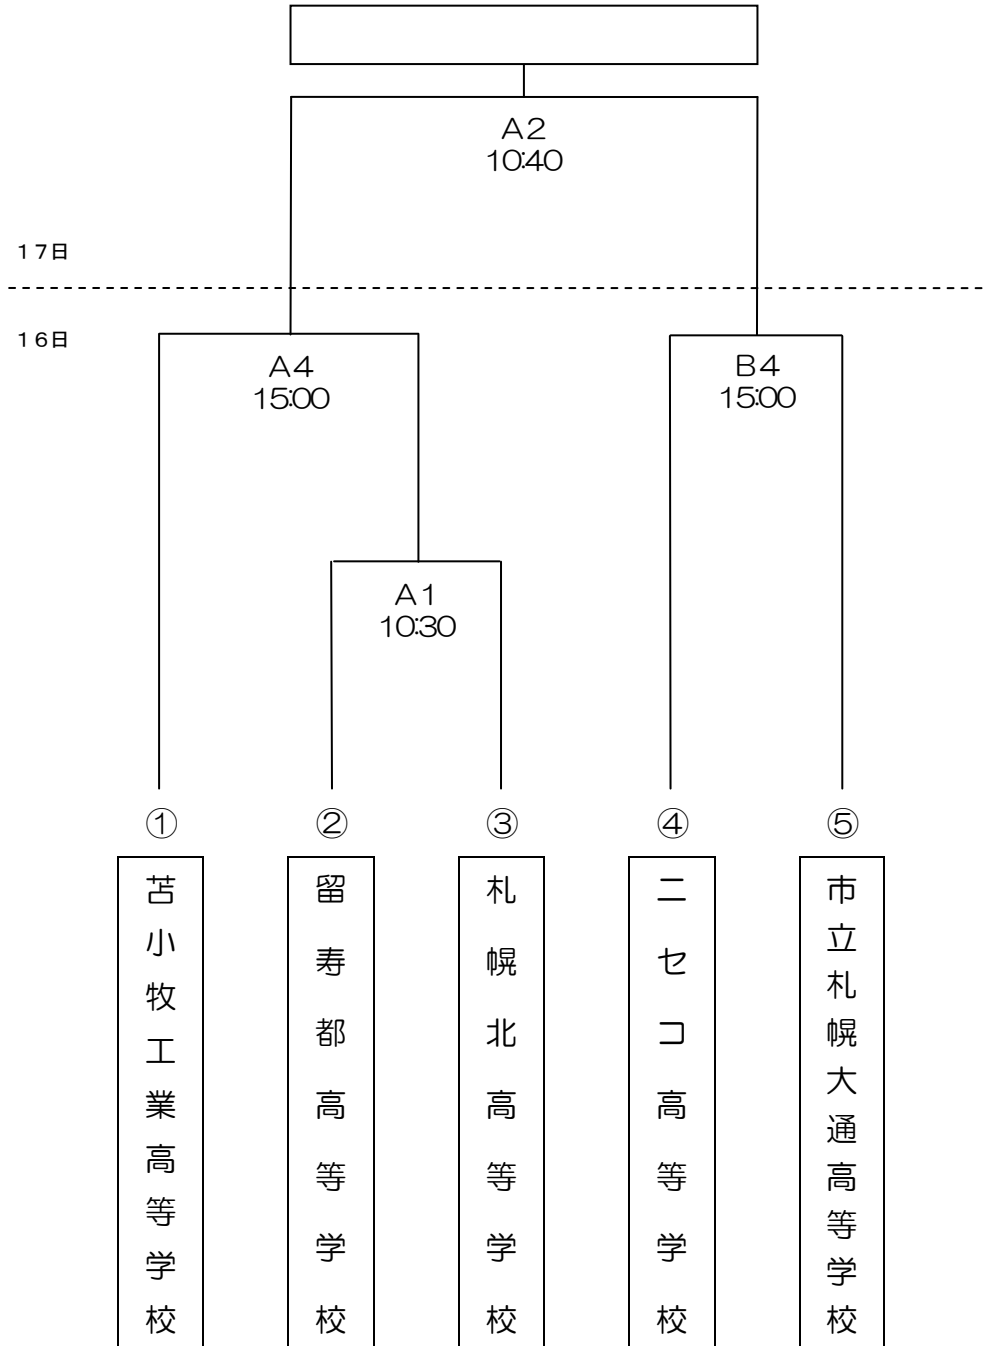

平成24年度（第21回）北海道高等学校定時制通信制体育連盟バスケットボール大会
兼 第22回全国高等学校定時制通信制バスケットボール大会北海道予選会

日時：平成24年6月16日（土）～17日（日）

会場：岩見沢市総合体育館

女子組み合わせ

A・Bコート 岩見沢市総合体育館