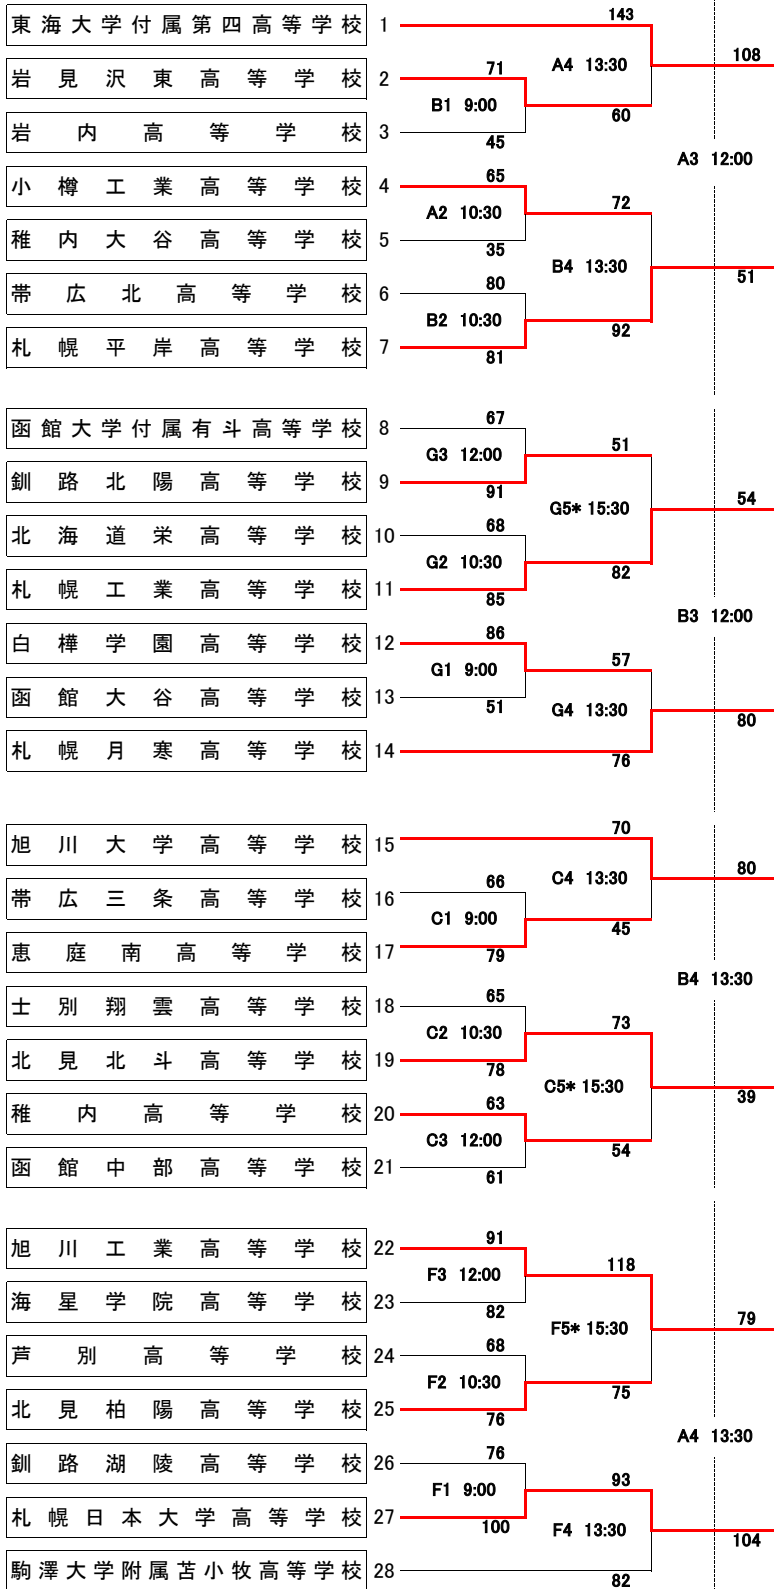

# 男子組み合わせ

21日(金)

22日(土)

決勝リーグ

22日(土)	
A6 16:30 (濃)A-B(白)	○東海大四78-60札幌月寒●
B6 16:30 (濃)C-D(白)	○旭川大学74-52札幌日大●
23日(日)	
A2 10:30 (濃)AB勝-CD負(白)	○東海大四79-76札幌日大●
B2 10:30 (濃)AB負-CD勝(白)	○札幌月寒47-42旭川大学●
A4 13:30 (白)AB勝-CD勝(濃)	○東海大四69-56旭川大学●
B4 13:30 (白)AB負-CD負(濃)	○札幌月寒65-54札幌日大●

※ベンチについては  
番号の若いチームが  
TO席の向かって右側となる

A 東海大

B 札幌月寒

C 旭川大学

D 札幌日大

- A・B コート 稚内市総合体育館
- C コート 稚内市緑体育館
- D コート 稚内高等学校
- E コート 稚内東中学校
- F コート 稚内北星学園大学
- G コート 豊富スポーツセンター
- H コート 豊富高等学校

※上側が白色のユニフォーム