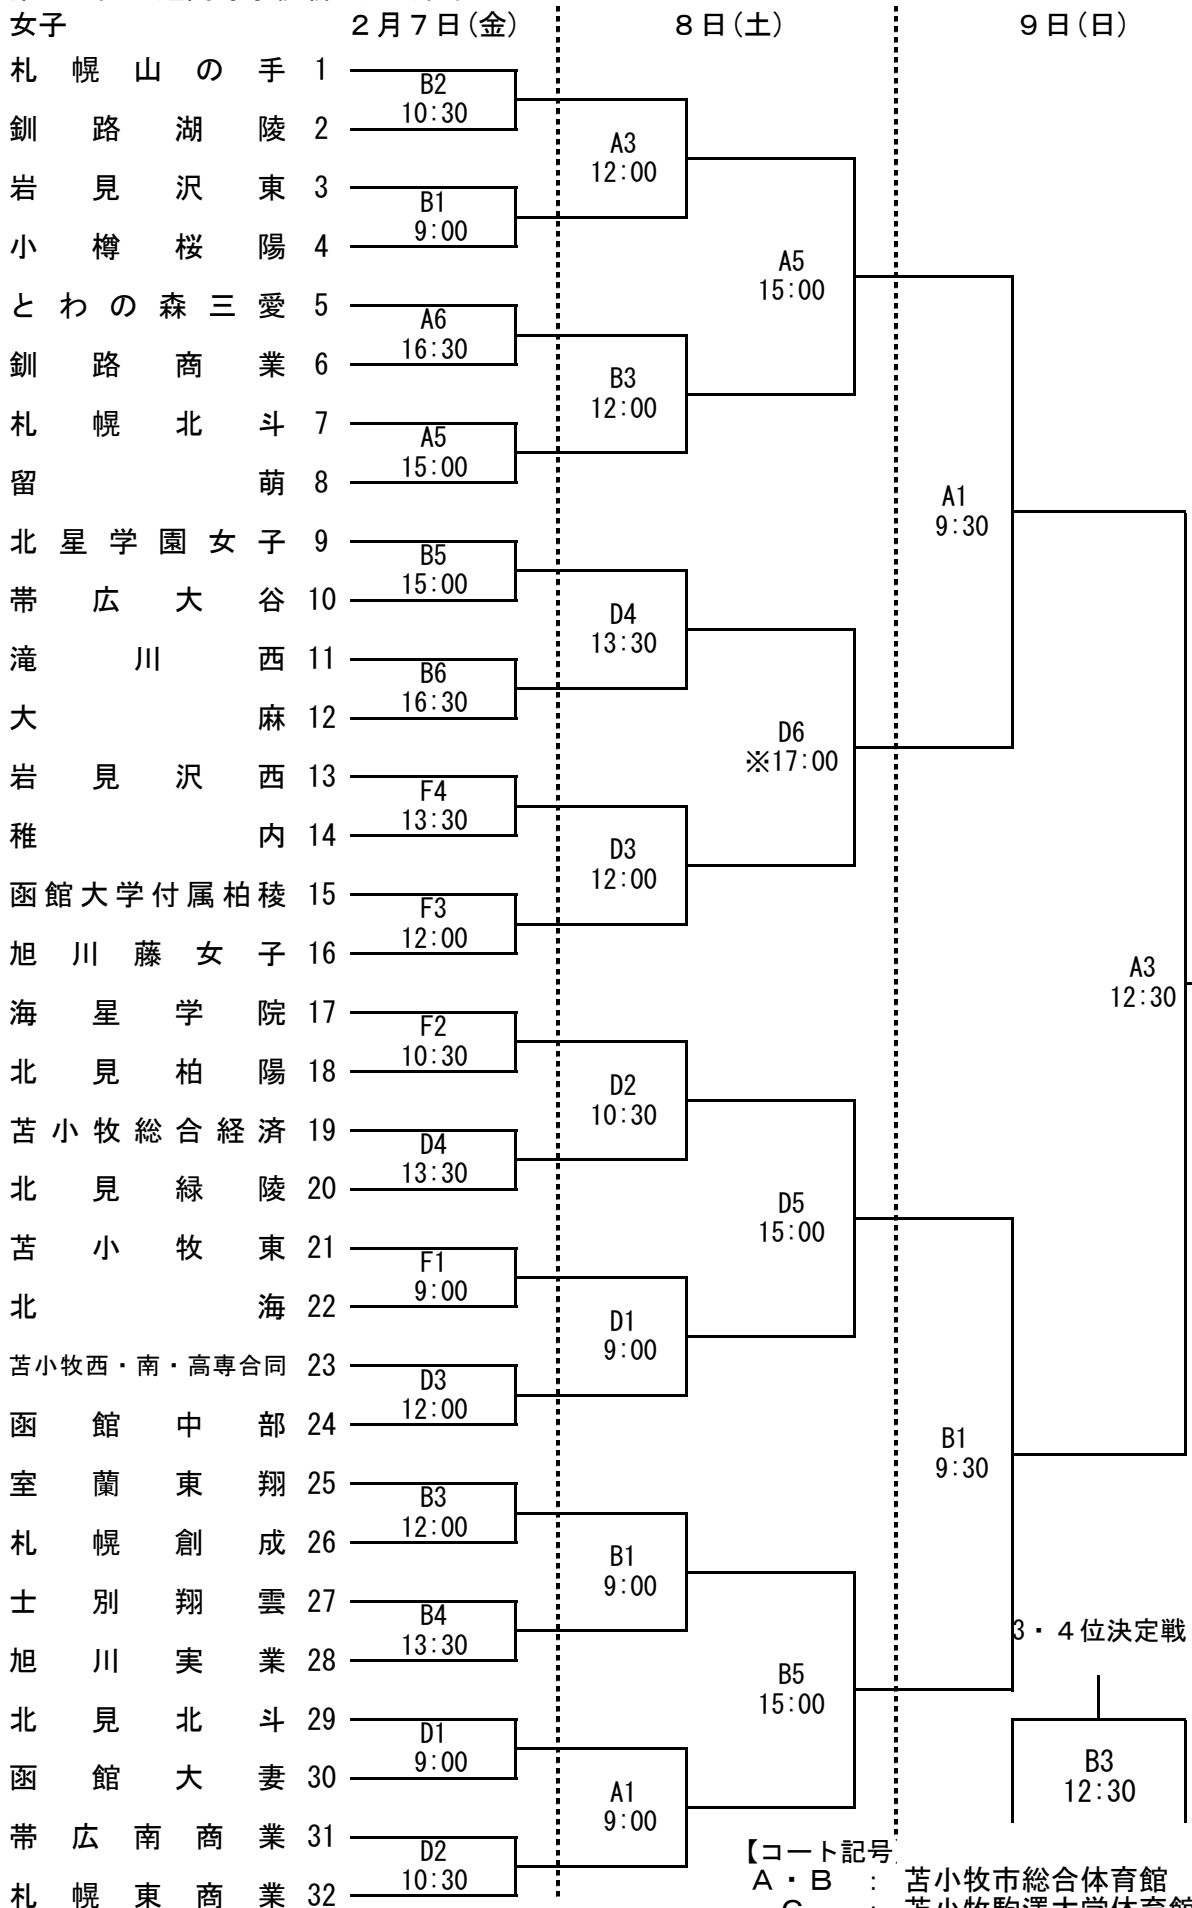

第26回全道高等学校新人大会組合せ
女子

【コート記号

- A・B : 苫小牧市総合体育館
- C : 苫小牧駒澤大学体育館
- D : 苫小牧南高等学校体育館
- E : 苫小牧工業高等学校体育館
- F : 苫小牧東高等学校体育館

3・4位決定戦