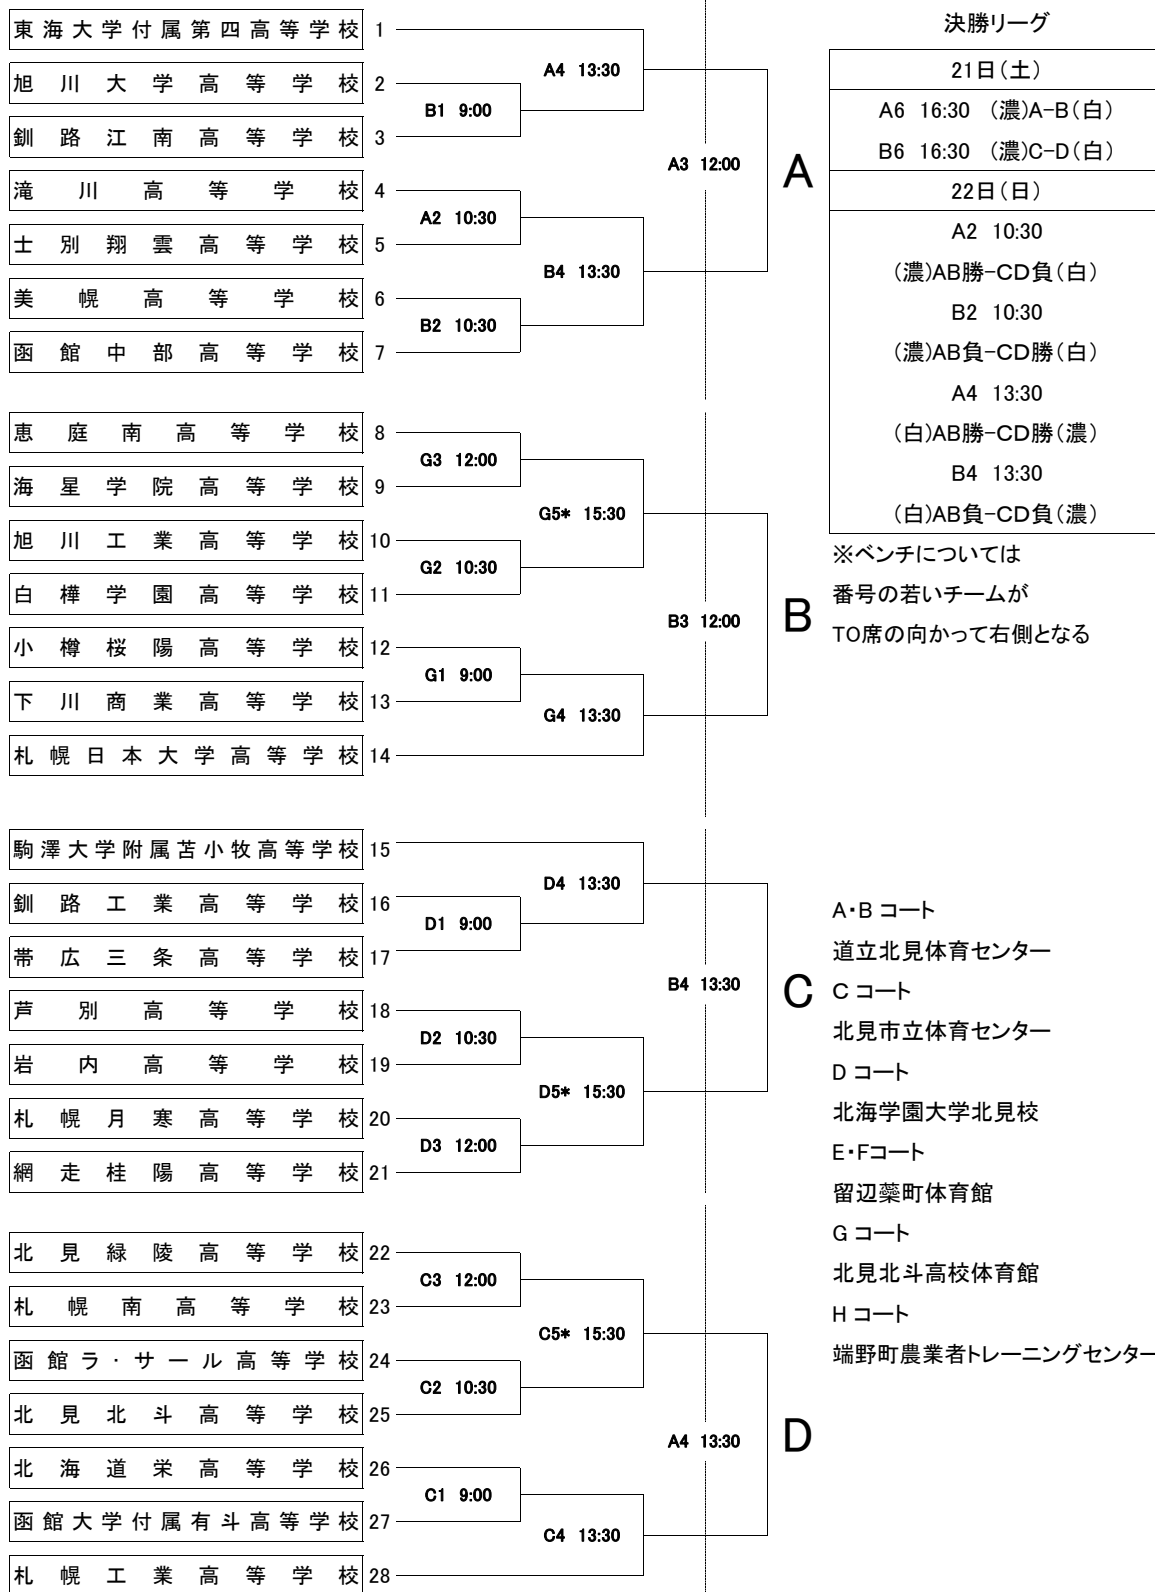

男子組み合わせ

20日(金)

21日(土)

※上側が白色のユニフォーム