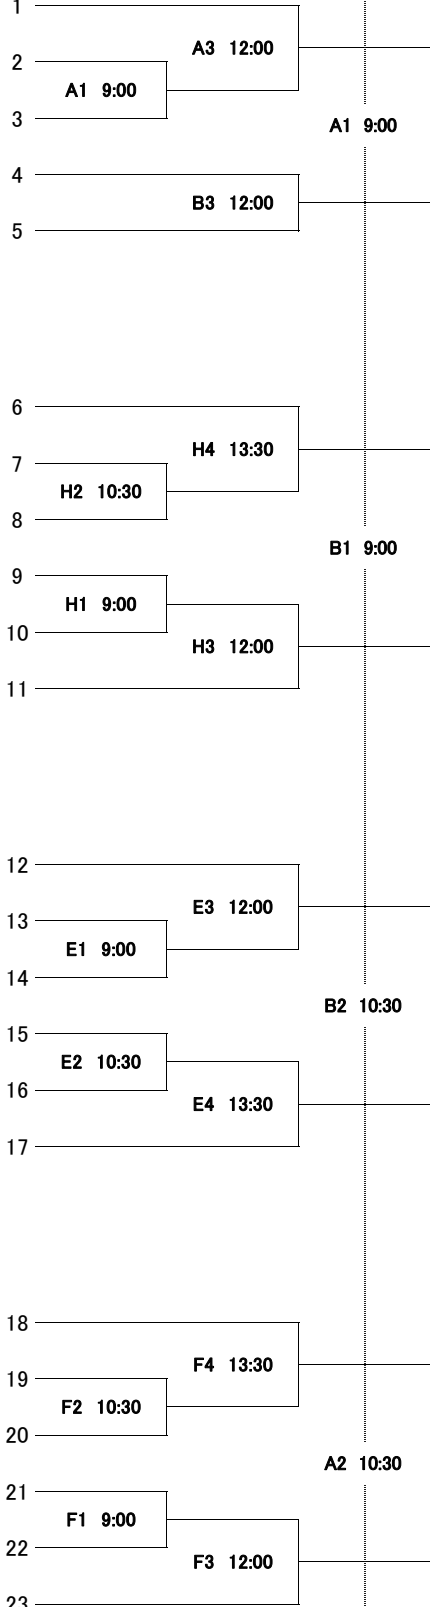

女子組み合わせ

20日(金)

21日(土)

- 札幌山の手高等学校 1
- 函館大妻高等学校 2
- 小樽桜陽高等学校 3
- 北見緑陵高等学校 4
- 北星学園女子高等学校 5

- 苫小牧東高等学校 6
- 北見柏陽高等学校 7
- 滝川西高等学校 8
- 帯広南商業高等学校 9
- 稚内高等学校 10
- 札幌東商業高等学校 11

- 帯広三条高等学校 12
- 釧路湖陵高等学校 13
- 北見北斗高等学校 14
- 北海高等学校 15
- 函館中部高等学校 16
- 岩見沢西高等学校 17

- 旭川藤女子高等学校 18
- 札幌北斗高等学校 19
- 旭川明成高等学校 20
- 釧路北陽高等学校 21
- とわの森三愛高等学校 22
- 海星学院高等学校 23

A

B

C

D

決勝リーグ

21日(土)
A5 15:00 (濃)A-B(白)
B5 15:00 (濃)C-D(白)
22日(日)
A1 9:00 (濃)AB勝-CD負(白)
B1 9:00 (濃)AB負-CD勝(白)
A3 12:00 (白)AB勝-CD勝(濃)
B3 12:00 (白)AB負-CD負(濃)

※ベンチについては
番号の若いチームが
T0席の向かって右側となる

- A・Bコート
道立北見体育センター
- Cコート
北見市立体育センター
- Dコート
北海学園大学北見校
- E・Fコート
留辺蘂町体育館
- Gコート
北見北斗高校体育館
- Hコート
端野町農業者トレーニングセンター

※上側が白色のユニフォーム