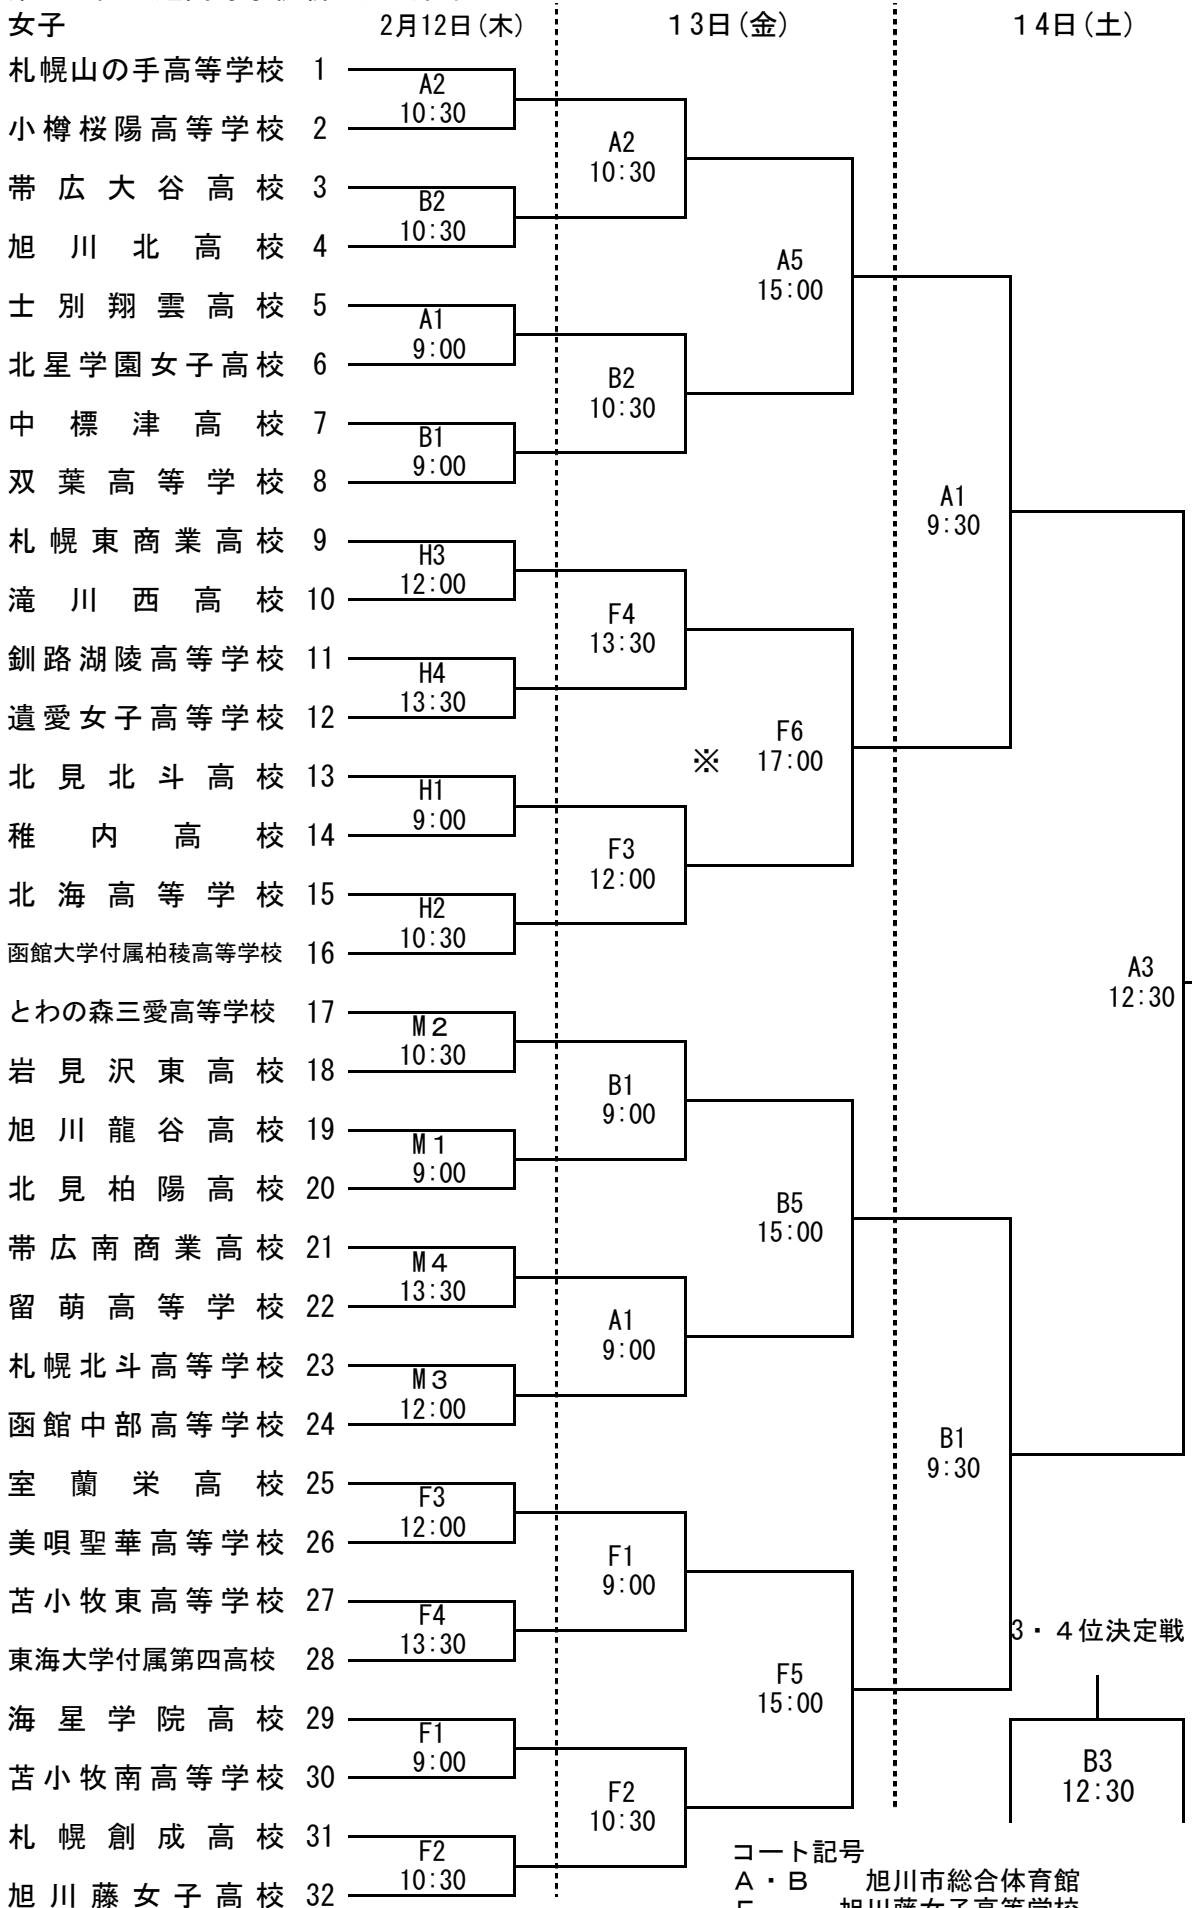

第27回全道高等学校新人大会組合せ  
女子

コート記号  
A・B 旭川市総合体育館  
F 旭川藤女子高等学校  
H 旭川東高等学校  
M 旭川明成高等学校

3・4位決定戦