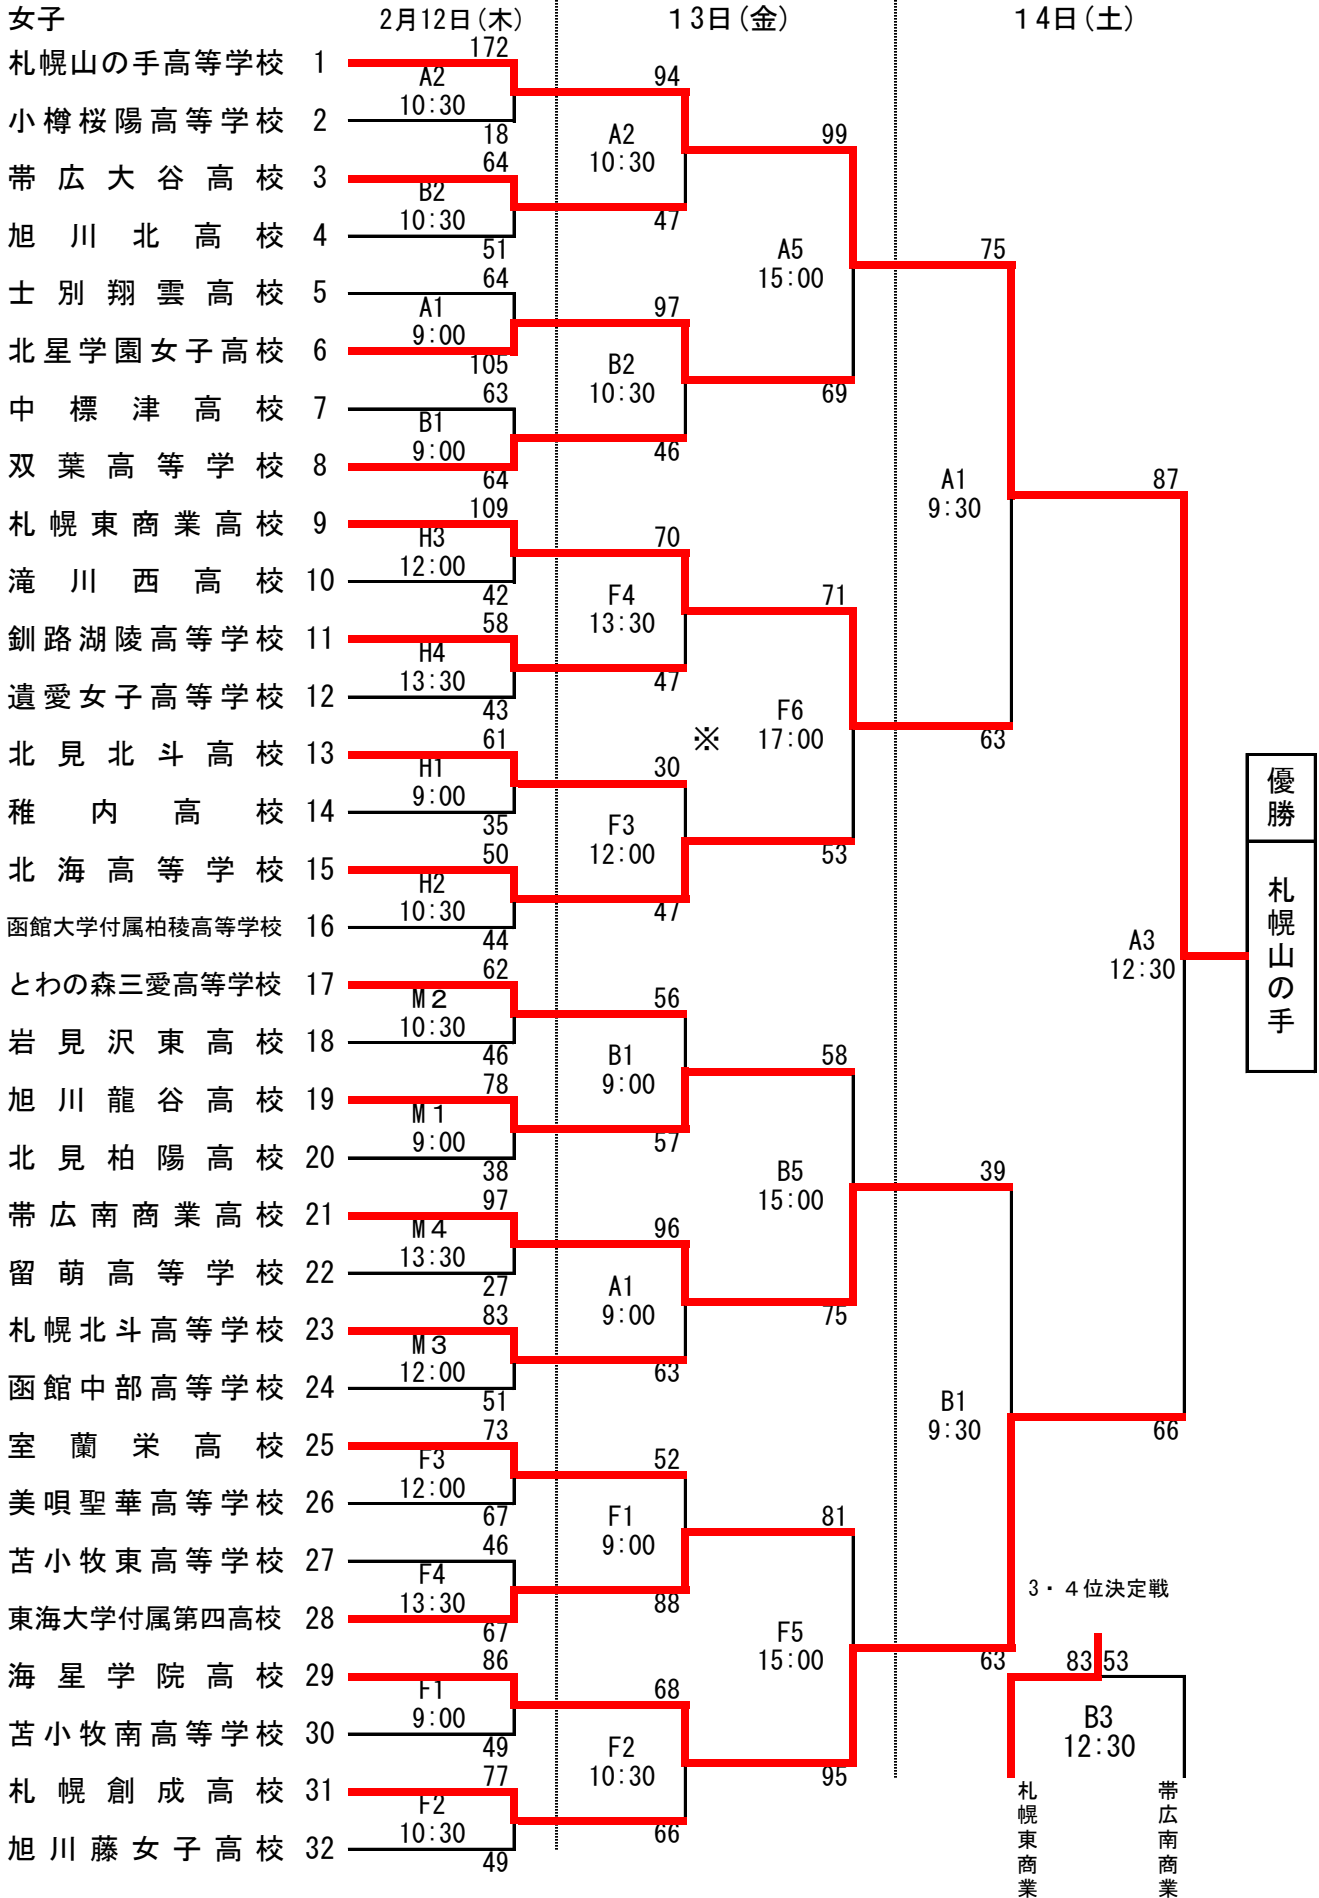

第27回全道高等学校新人大会組合せ
女子

優勝
札幌山の手

札幌東商業
帯広南商業