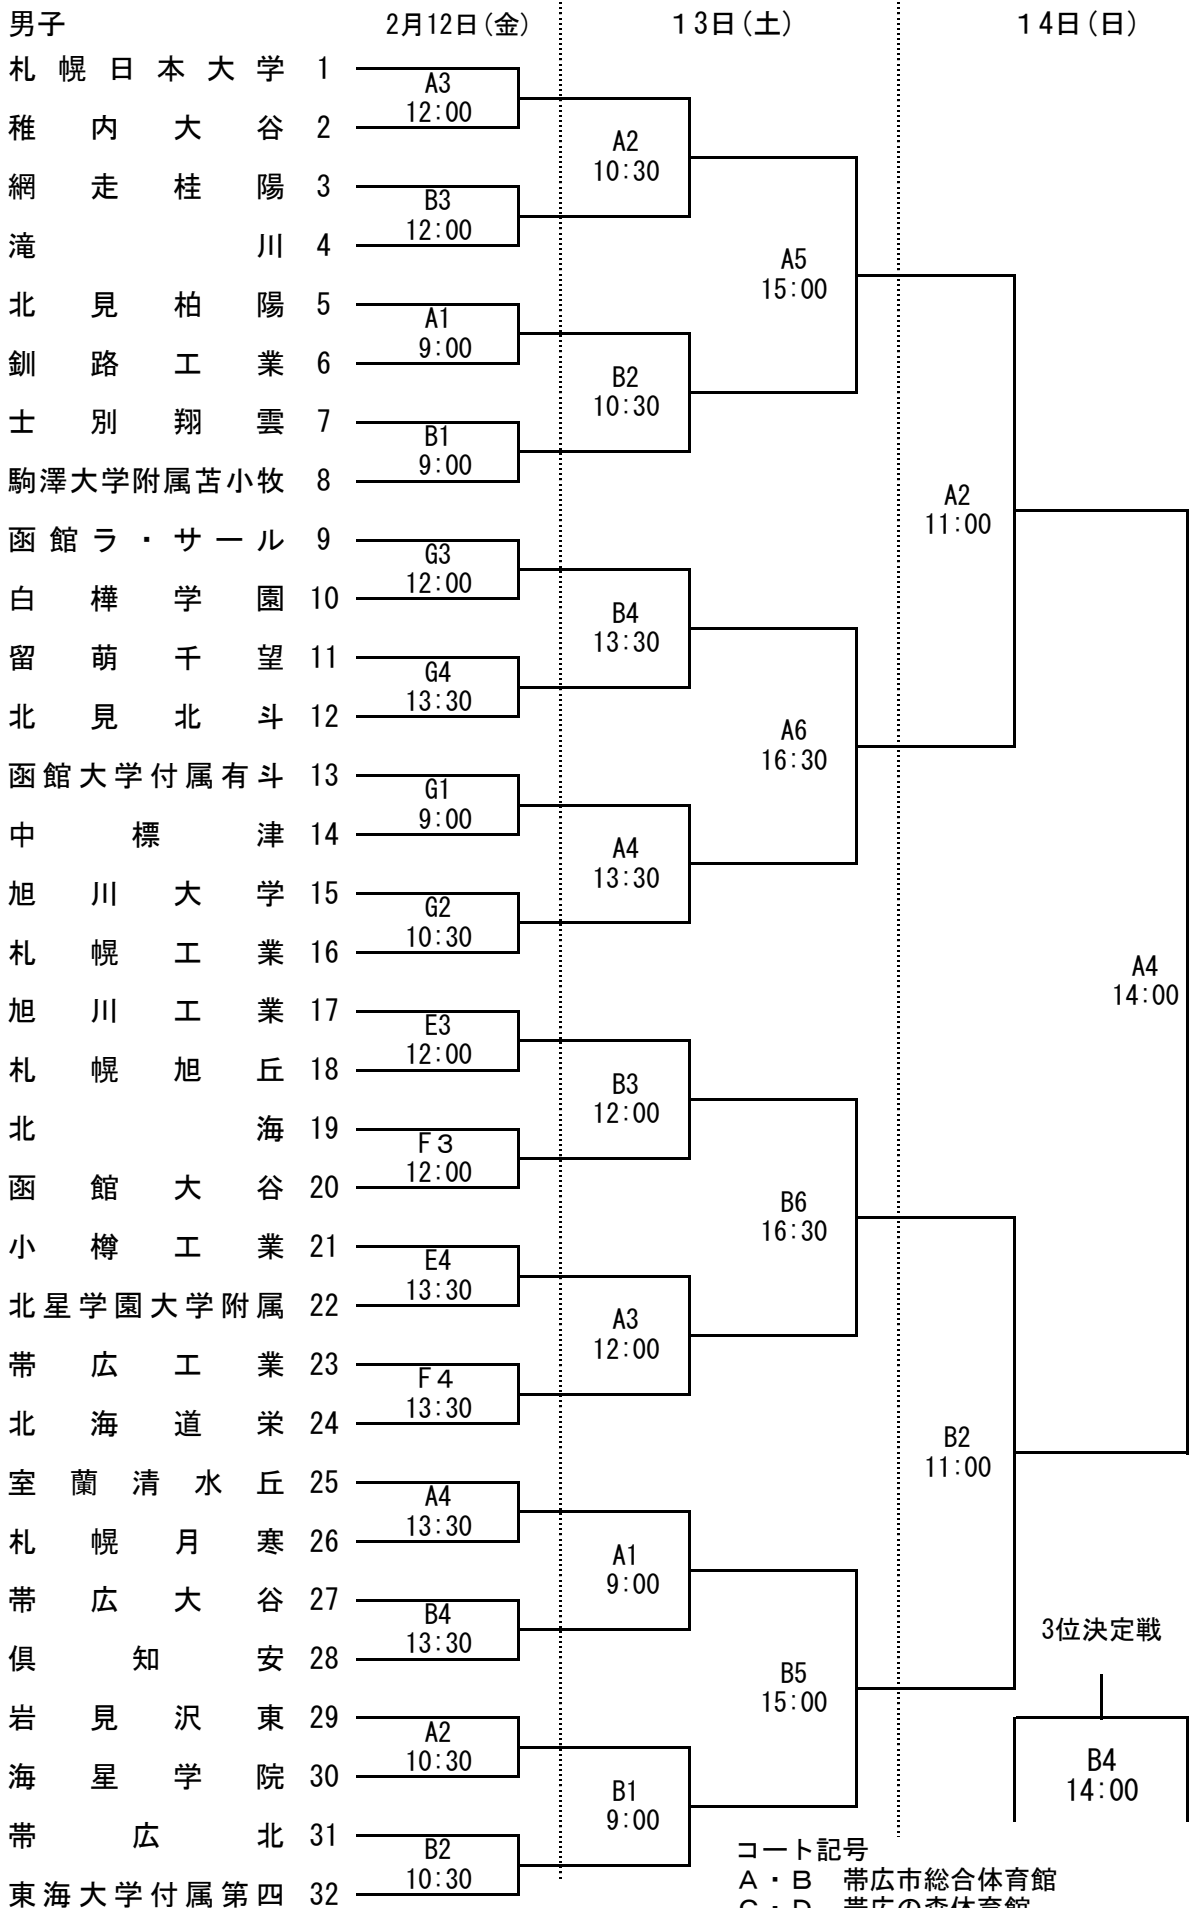

第28回全道高等学校新人大会組合せ
男子

コート記号
 A・B 帯広市総合体育館
 C・D 帯広の森体育館
 E・F サンドームおとふけ
 G 白樺学園高等学校
 H 帯広大谷高等学校