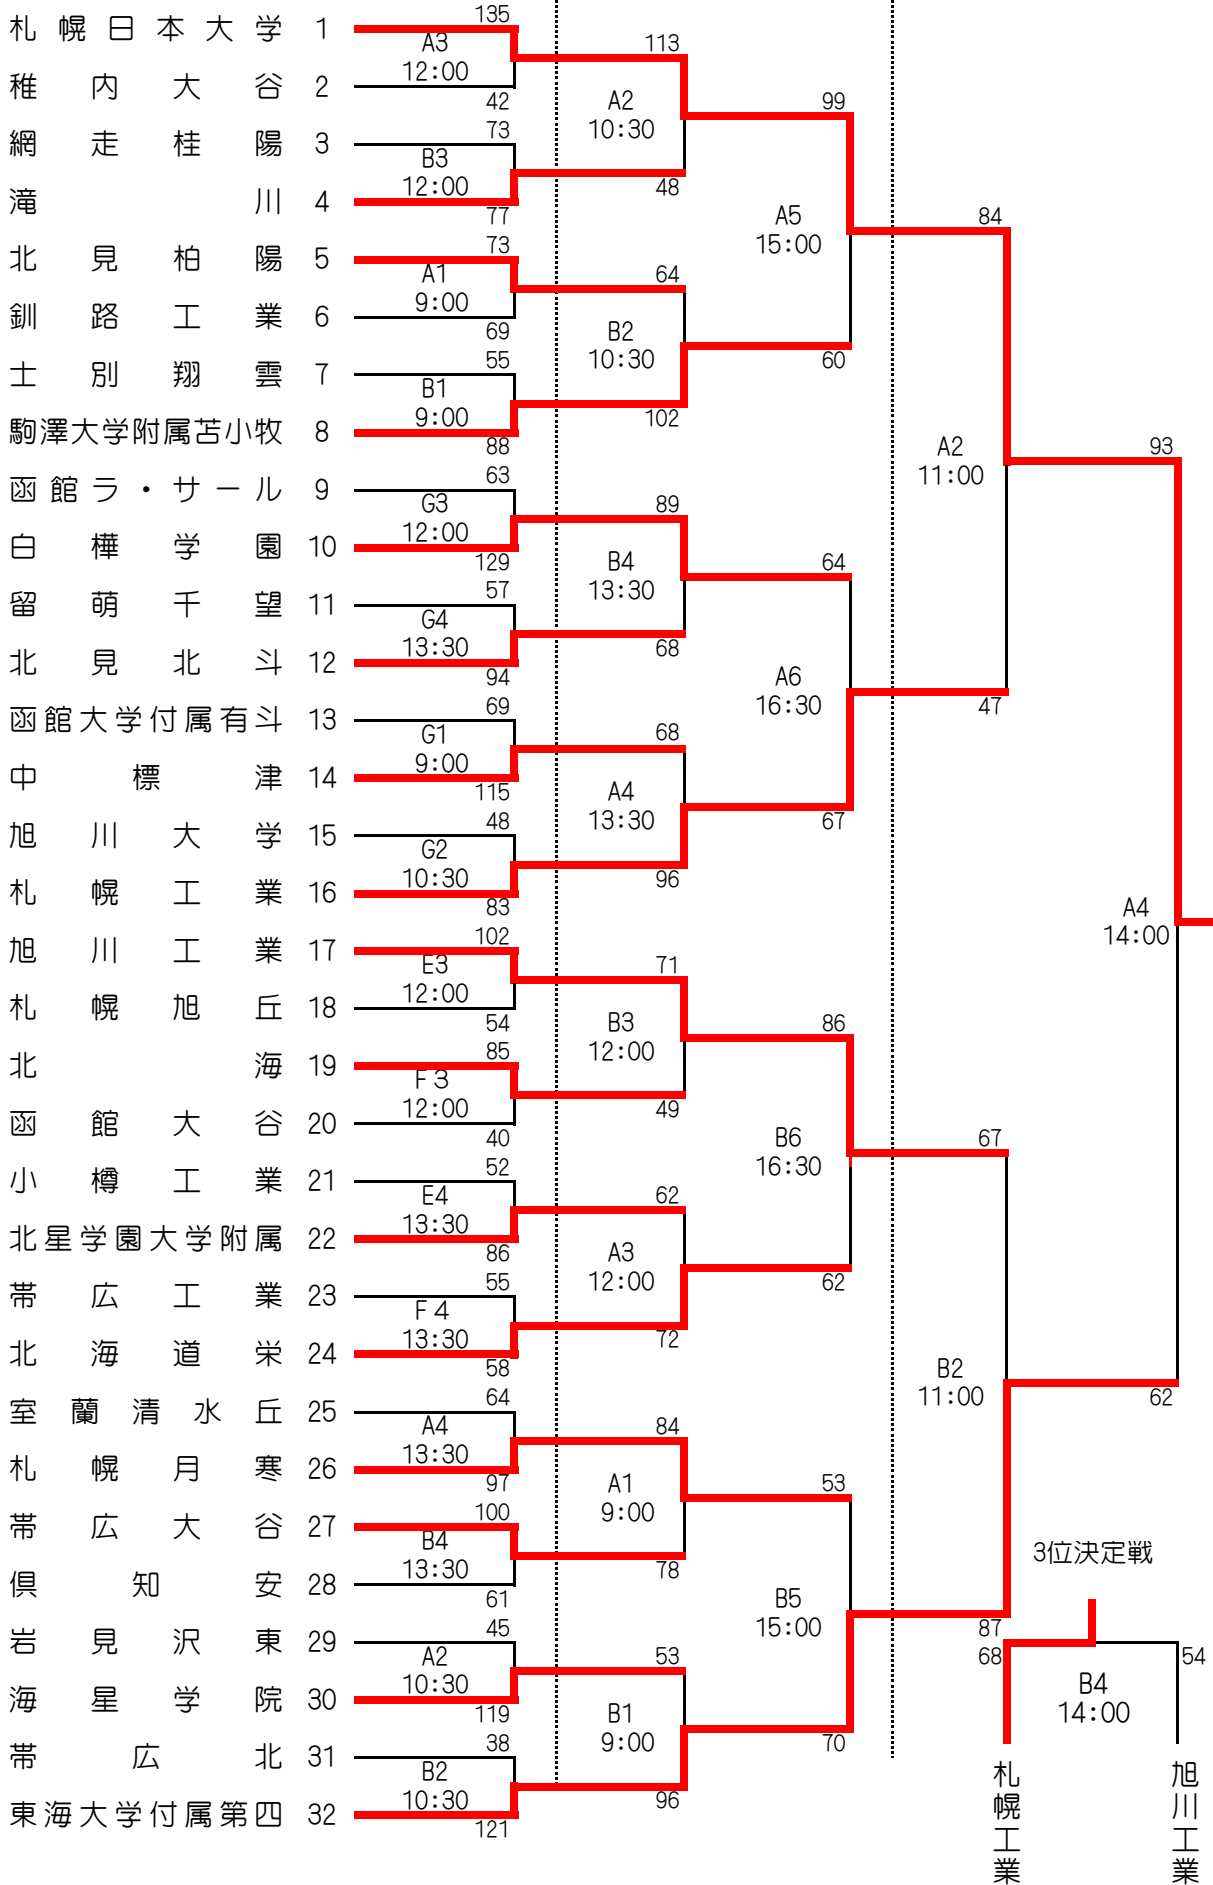

第28回全道高等学校新人大会 試合結果

男子

2月12日(金)

13日(土)

14日(日)

優勝
札幌日本大学高等学校