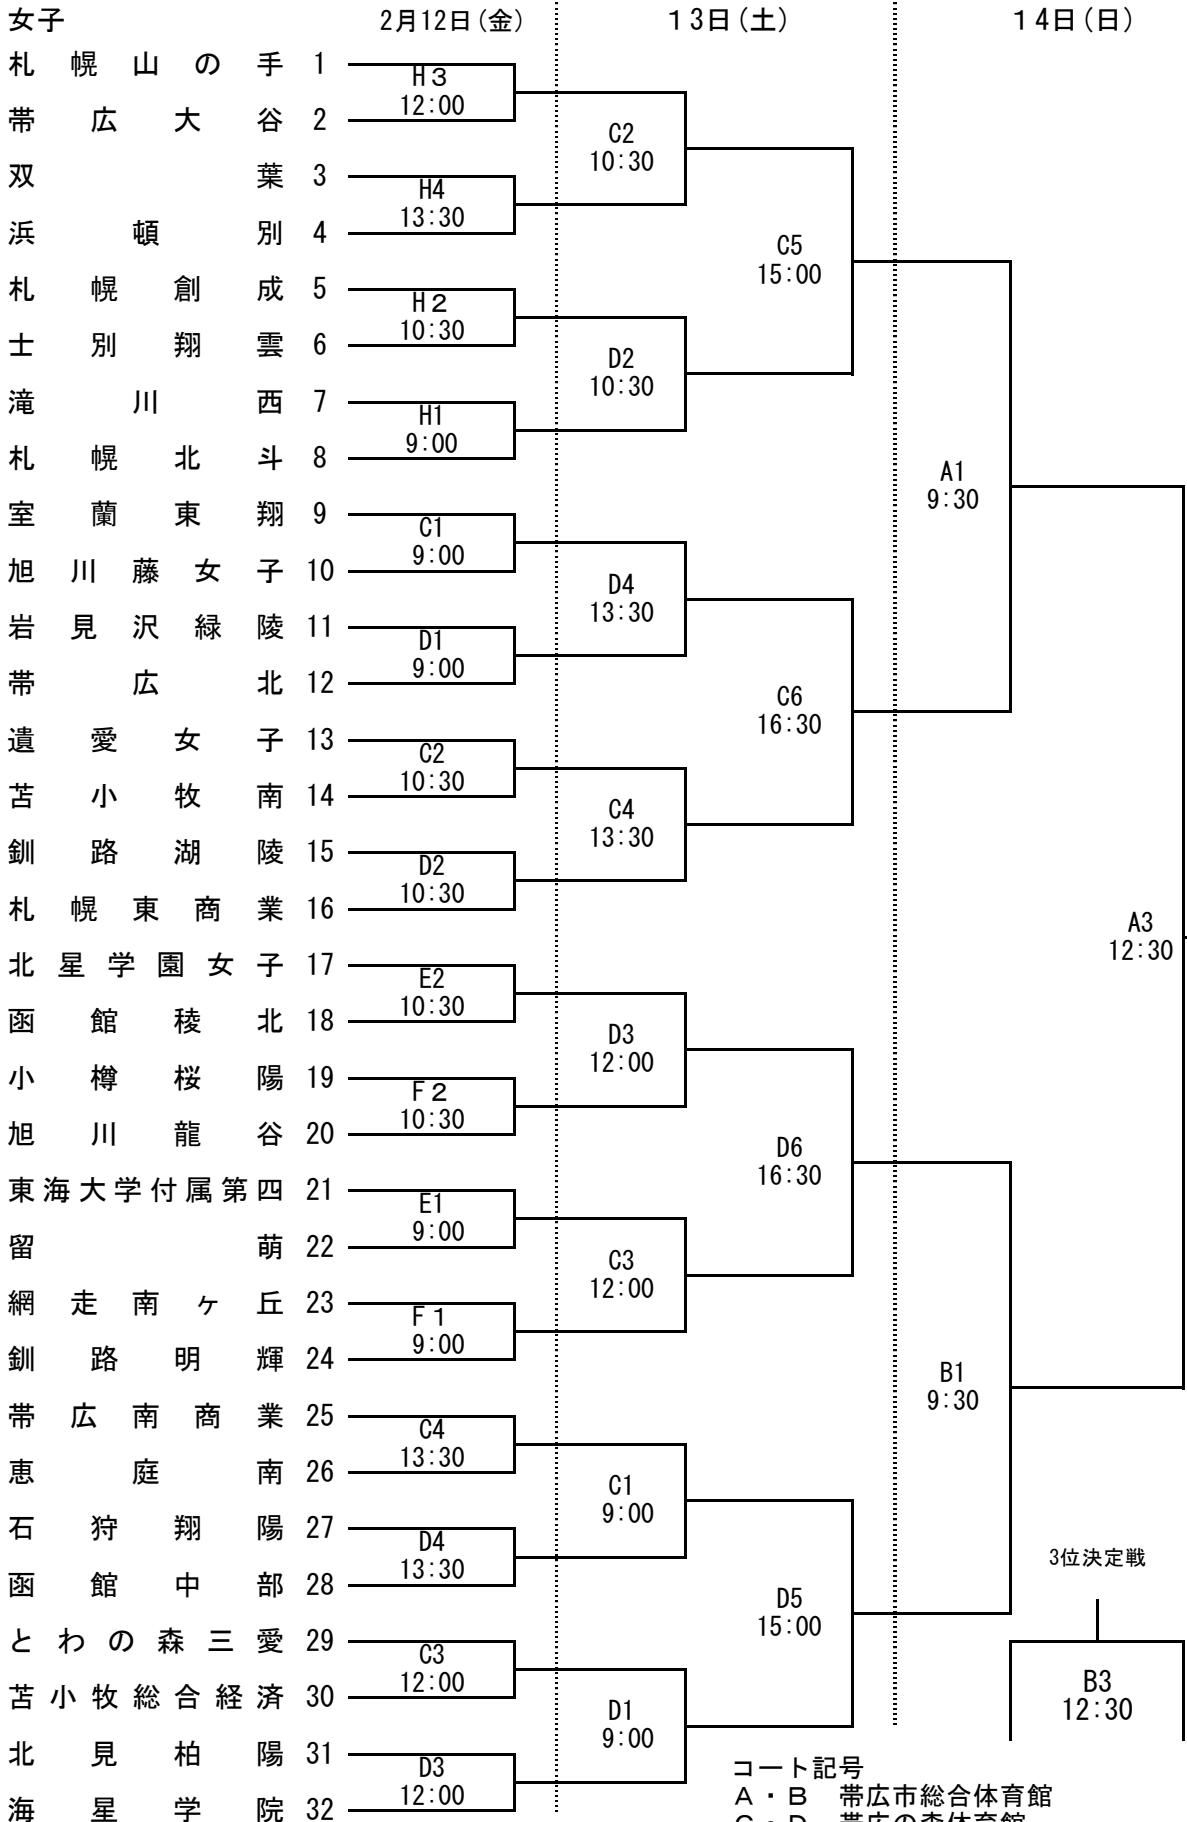

第28回全道高等学校新人大会組合せ  
女子

コート記号  
A・B 帯広市総合体育館  
C・D 帯広の森体育館  
E・F サンドームおとふけ  
G 白樺学園高等学校  
H 帯広大谷高等学校