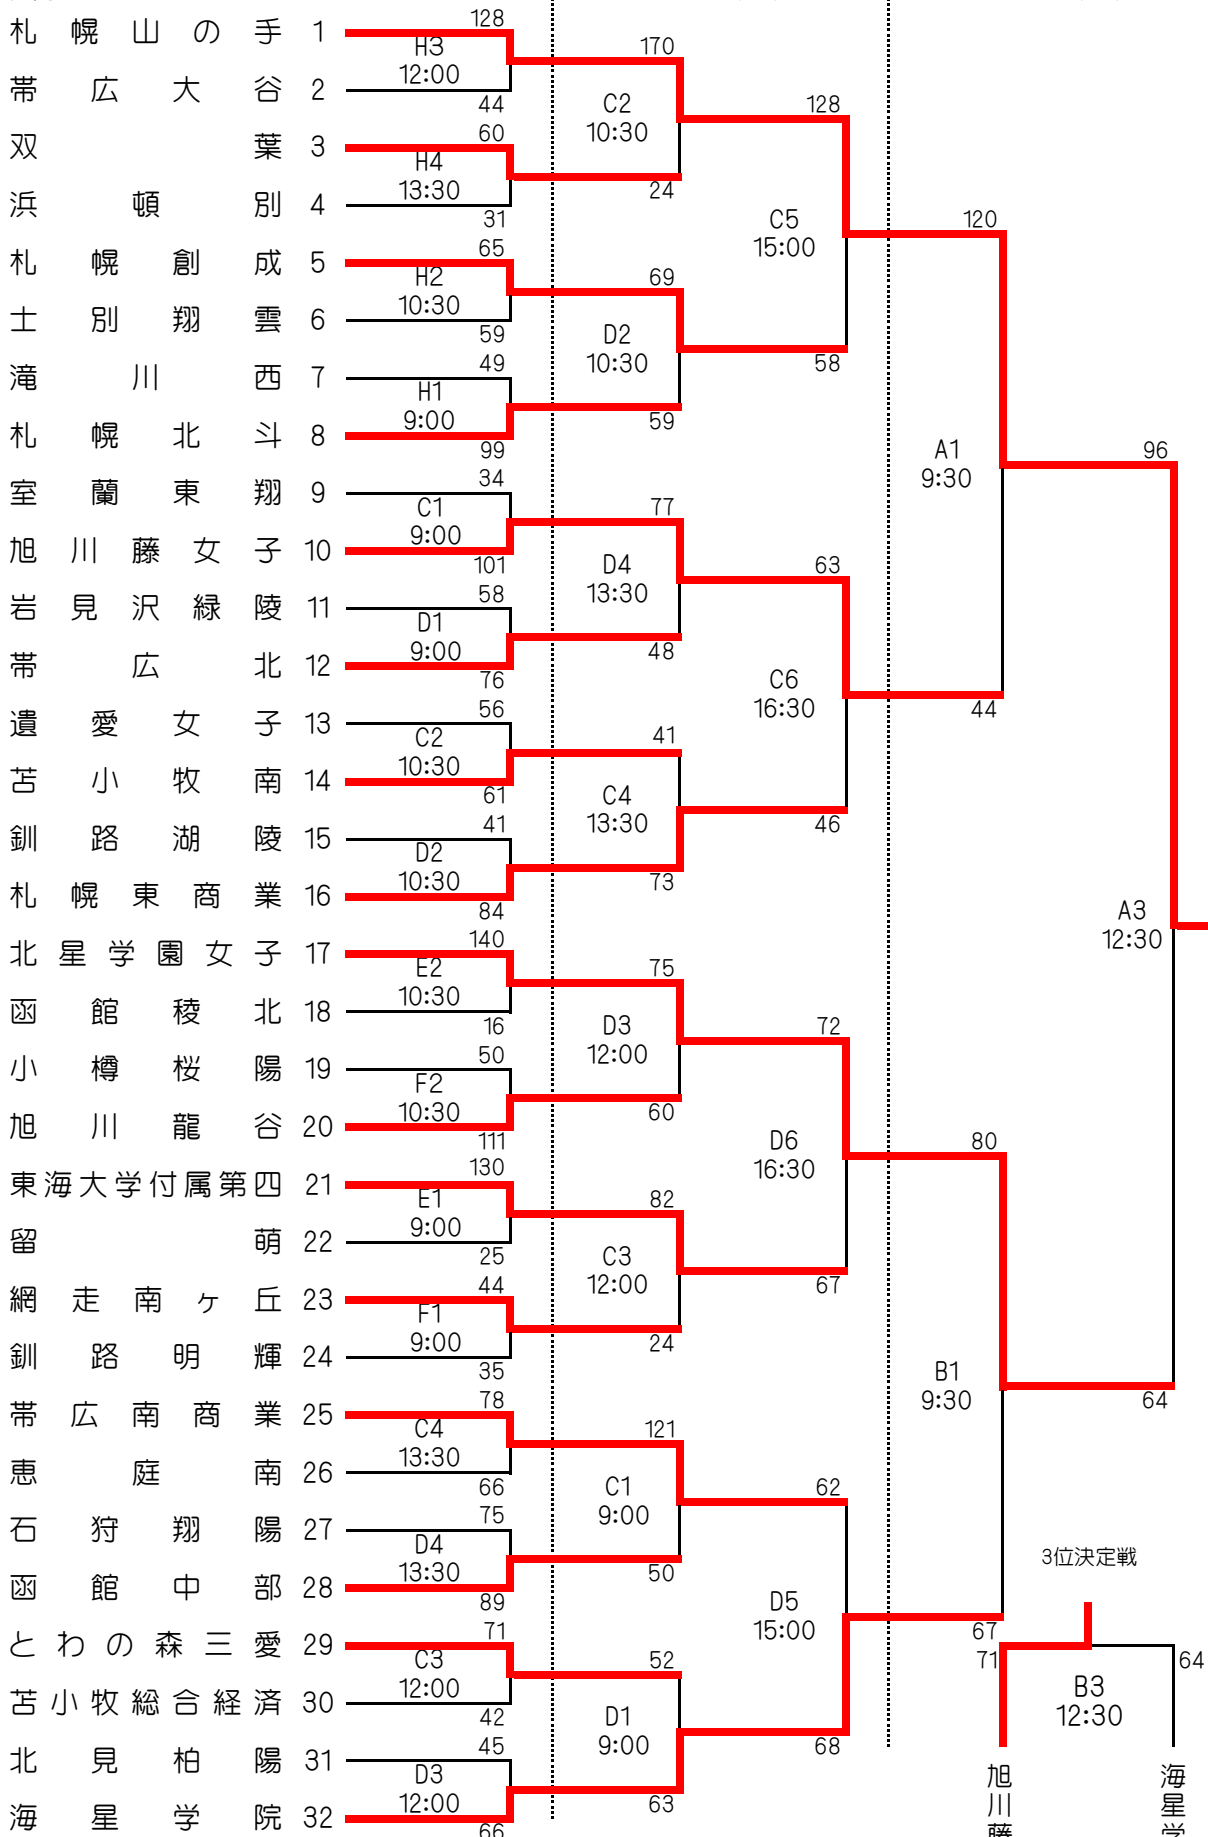

第28回全道高等学校新人大会 試合結果

女子

2月12日(金)

13日(土)

14日(日)

優勝  
札幌山の手高等学校

旭川藤女子  
海星学院