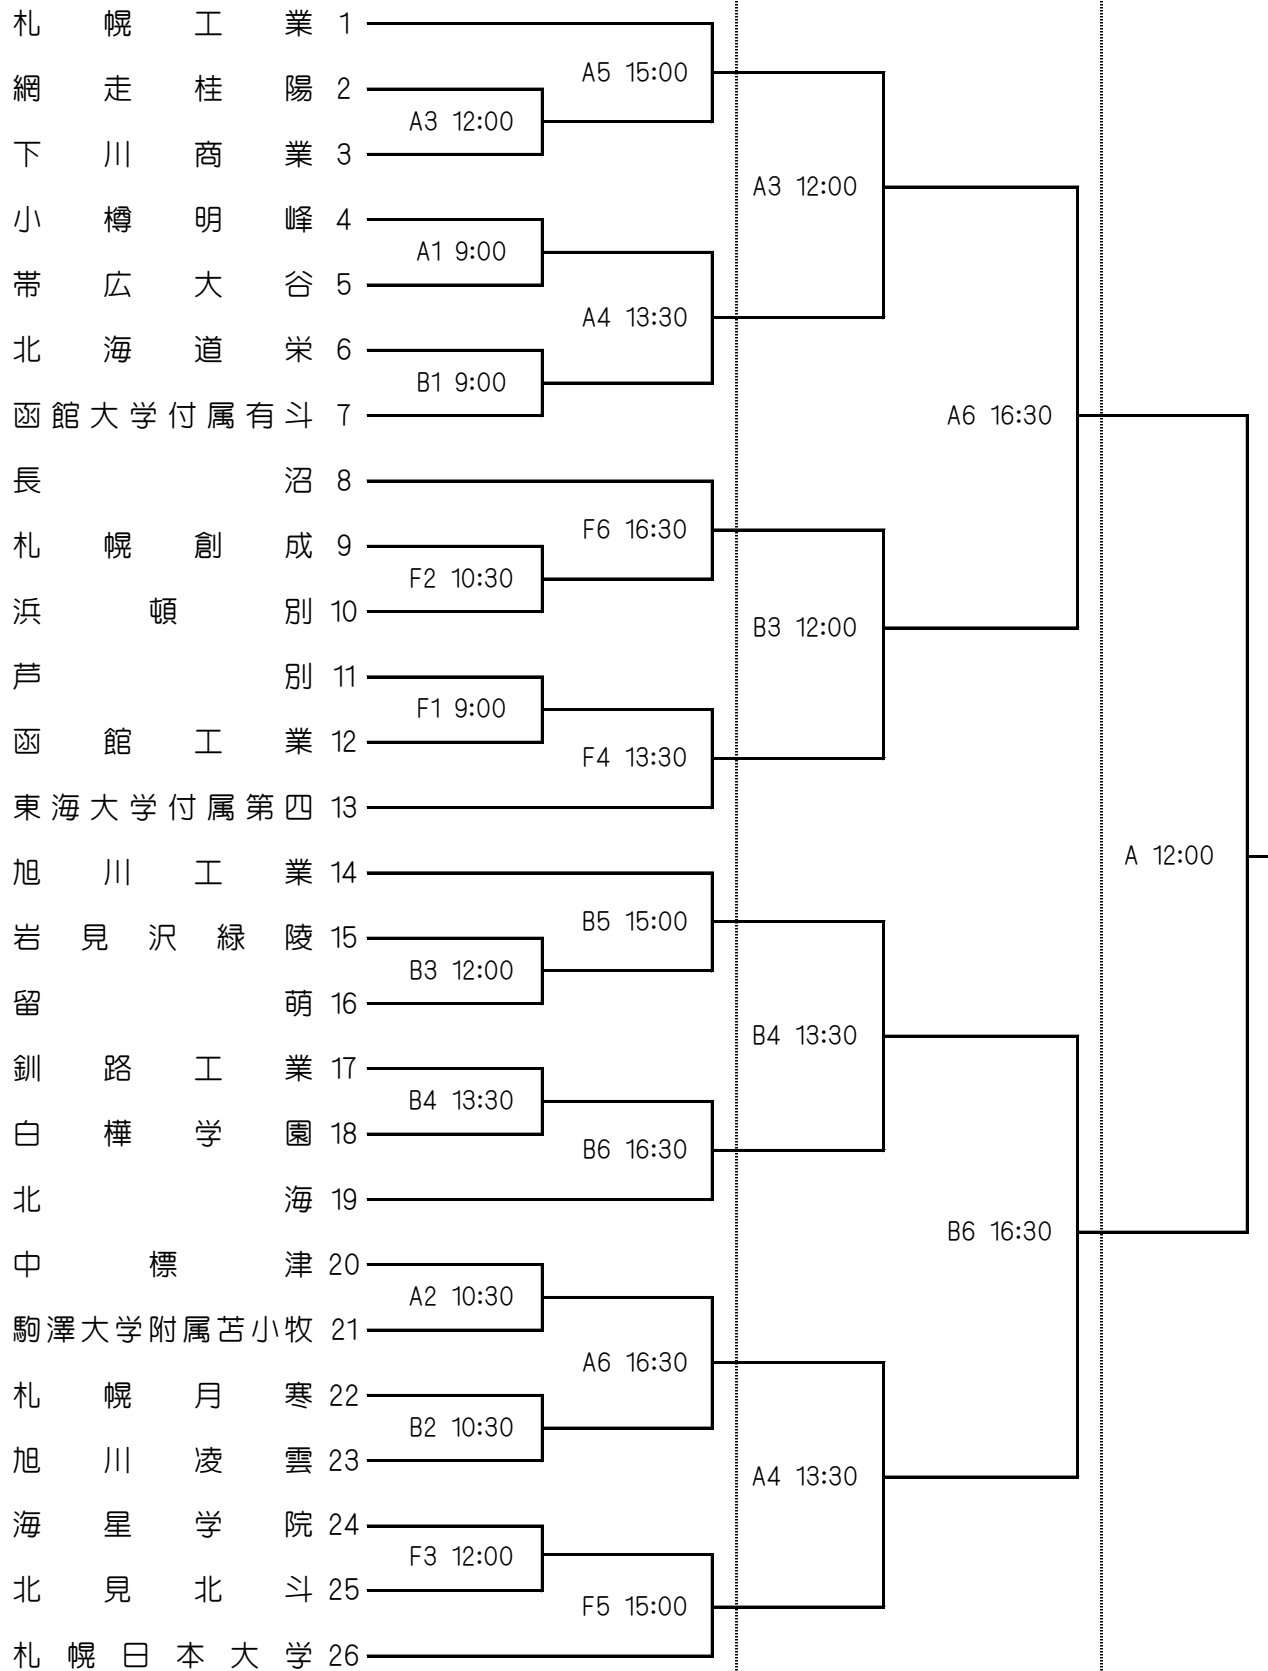

第46回全国高等学校バスケットボール選抜優勝大会北海道予選会組合せ

男子

11月6日(金)

11月7日(土)

11月8日(日)

コート記号 A・B 美唄市総合体育館  
 C・D 岩見沢市総合体育館  
 E 美唄聖華高等学校  
 F 三笠スポーツセンター