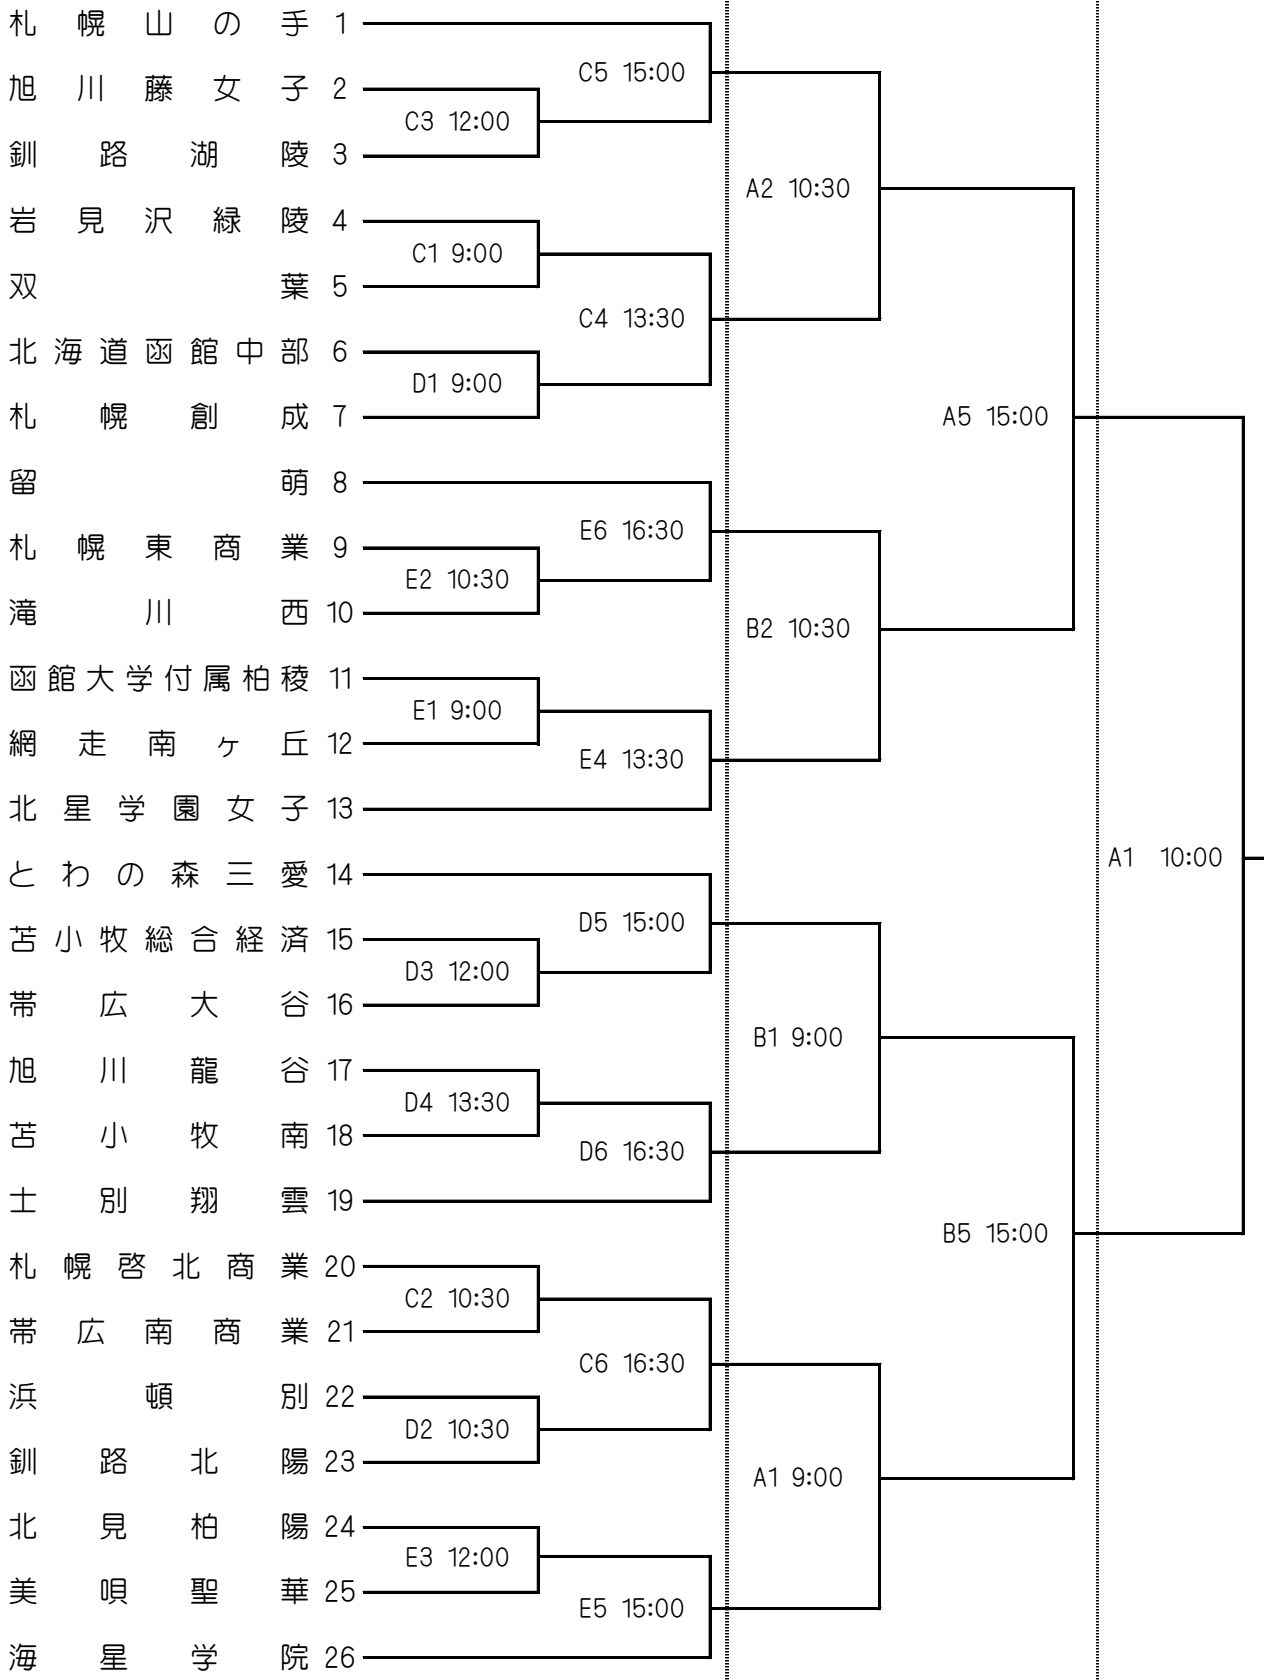

第46回全国高等学校バスケットボール選抜優勝大会北海道予選会組合せ
女子

11月6日(金)

11月7日(土)

11月8日(日)

コート記号	A・B	美唄市総合体育館
	C・D	岩見沢市総合体育館
	E	美唄聖華高等学校
	F	三笠スポーツセンター