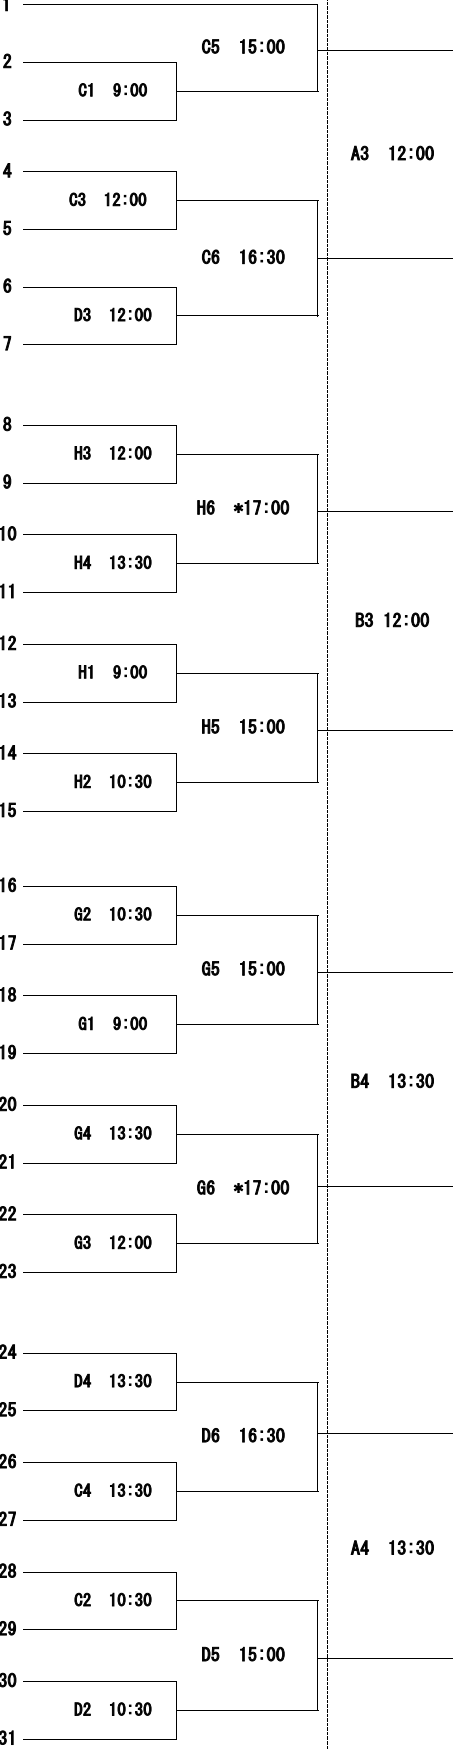

男子組み合わせ

17日(金)

18日(土)

決勝リーグ

札幌日本大学高等学校	1
北見柏陽高等学校	2
函館大学付属有斗高等学校	3
札幌白石高等学校	4
釧路工業高等学校	5
函館大谷高等学校	6
中標津高等学校	7
岩見沢緑陵高等学校	8
函館水産高等学校	9
旭川北高等学校	10
北海高等学校	11
士別翔雲高等学校	12
帯広大谷高等学校	13
札幌旭丘高等学校	14
旭川工業高等学校	15
東海大学付属札幌高等学校	16
北見緑陵高等学校	17
駒澤大学附属苫小牧高等学校	18
倶知安高等学校	19
浦河高等学校	20
帯広工業高等学校	21
北見北斗高等学校	22
札幌西高等学校	23
北海道栄高等学校	24
根室高等学校	25
海星学院高等学校	26
札幌月寒高等学校	27
芦別高等学校	28
白樺学園高等学校	29
滝川高等学校	30
札幌工業高等学校	31

18日(土)
A 6 16:30
(濃) A-B (白)
B 6 16:30
(濃) C-D (白)
19日(日)
A 2 10:30
(濃) AB勝-CD負(白)
B 2 10:30
(濃) AB負-CD勝(白)
A 4 13:30
(白) AB勝-CD勝(濃)
B 4 13:30
(白) AB負-CD負(濃)

※ベンチについては番号の若いチームがT0席の向かって右側となる

- A・Bコート
美瑛市総合体育館
- C・Dコート
岩見沢市総合体育館
- E・Fコート
砂川市総合体育館
- Gコート
三笠市スポーツセンター
- Hコート
岩見沢緑陵高等学校体育館