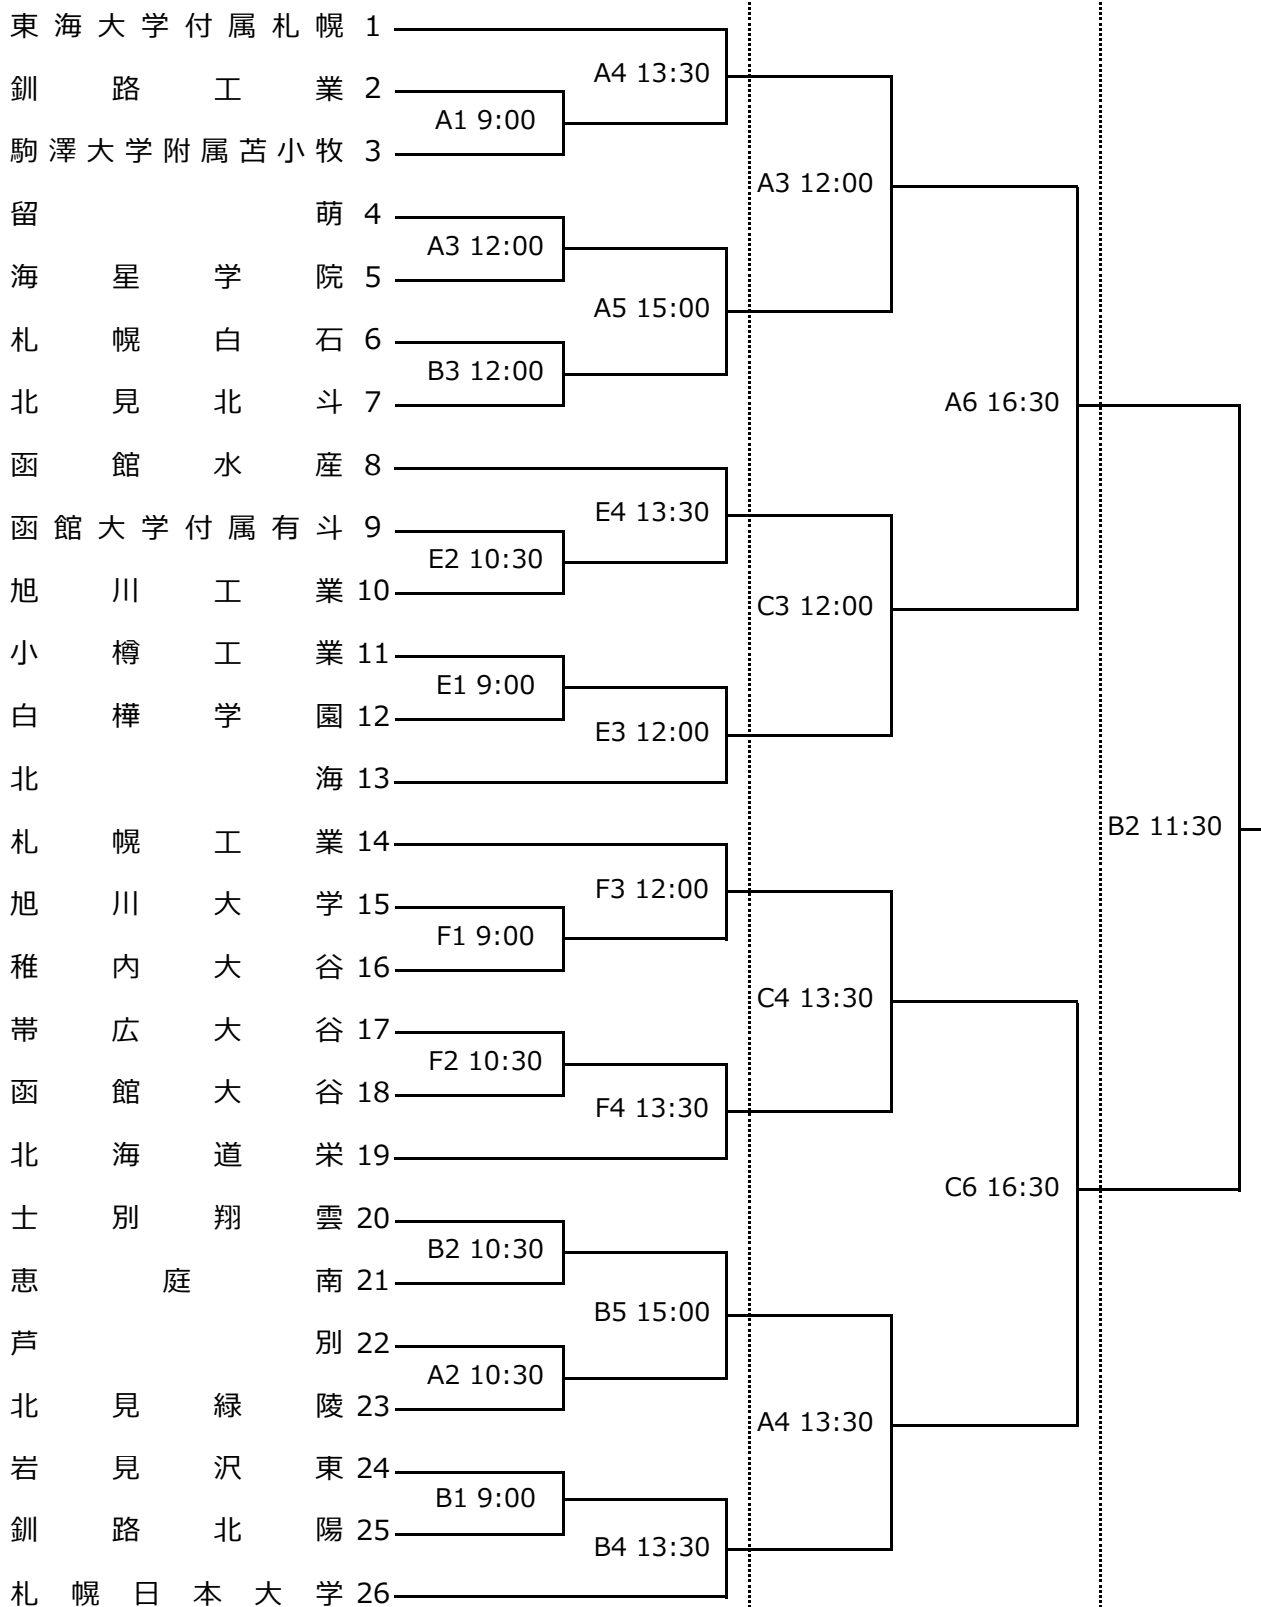

第47回全国高等学校バスケットボール選抜優勝大会北海道予選会組合せ

男子

11月11日(金)

11月12日(土)

11月13日(日)

コート記号 A・B・C・D 函館アリーナ (A B C : メインアリーナ、D : サブアリーナ)
 E・F 函館大学付属有斗高等学校体育館
 G・H 遺愛女子高等学校体育館