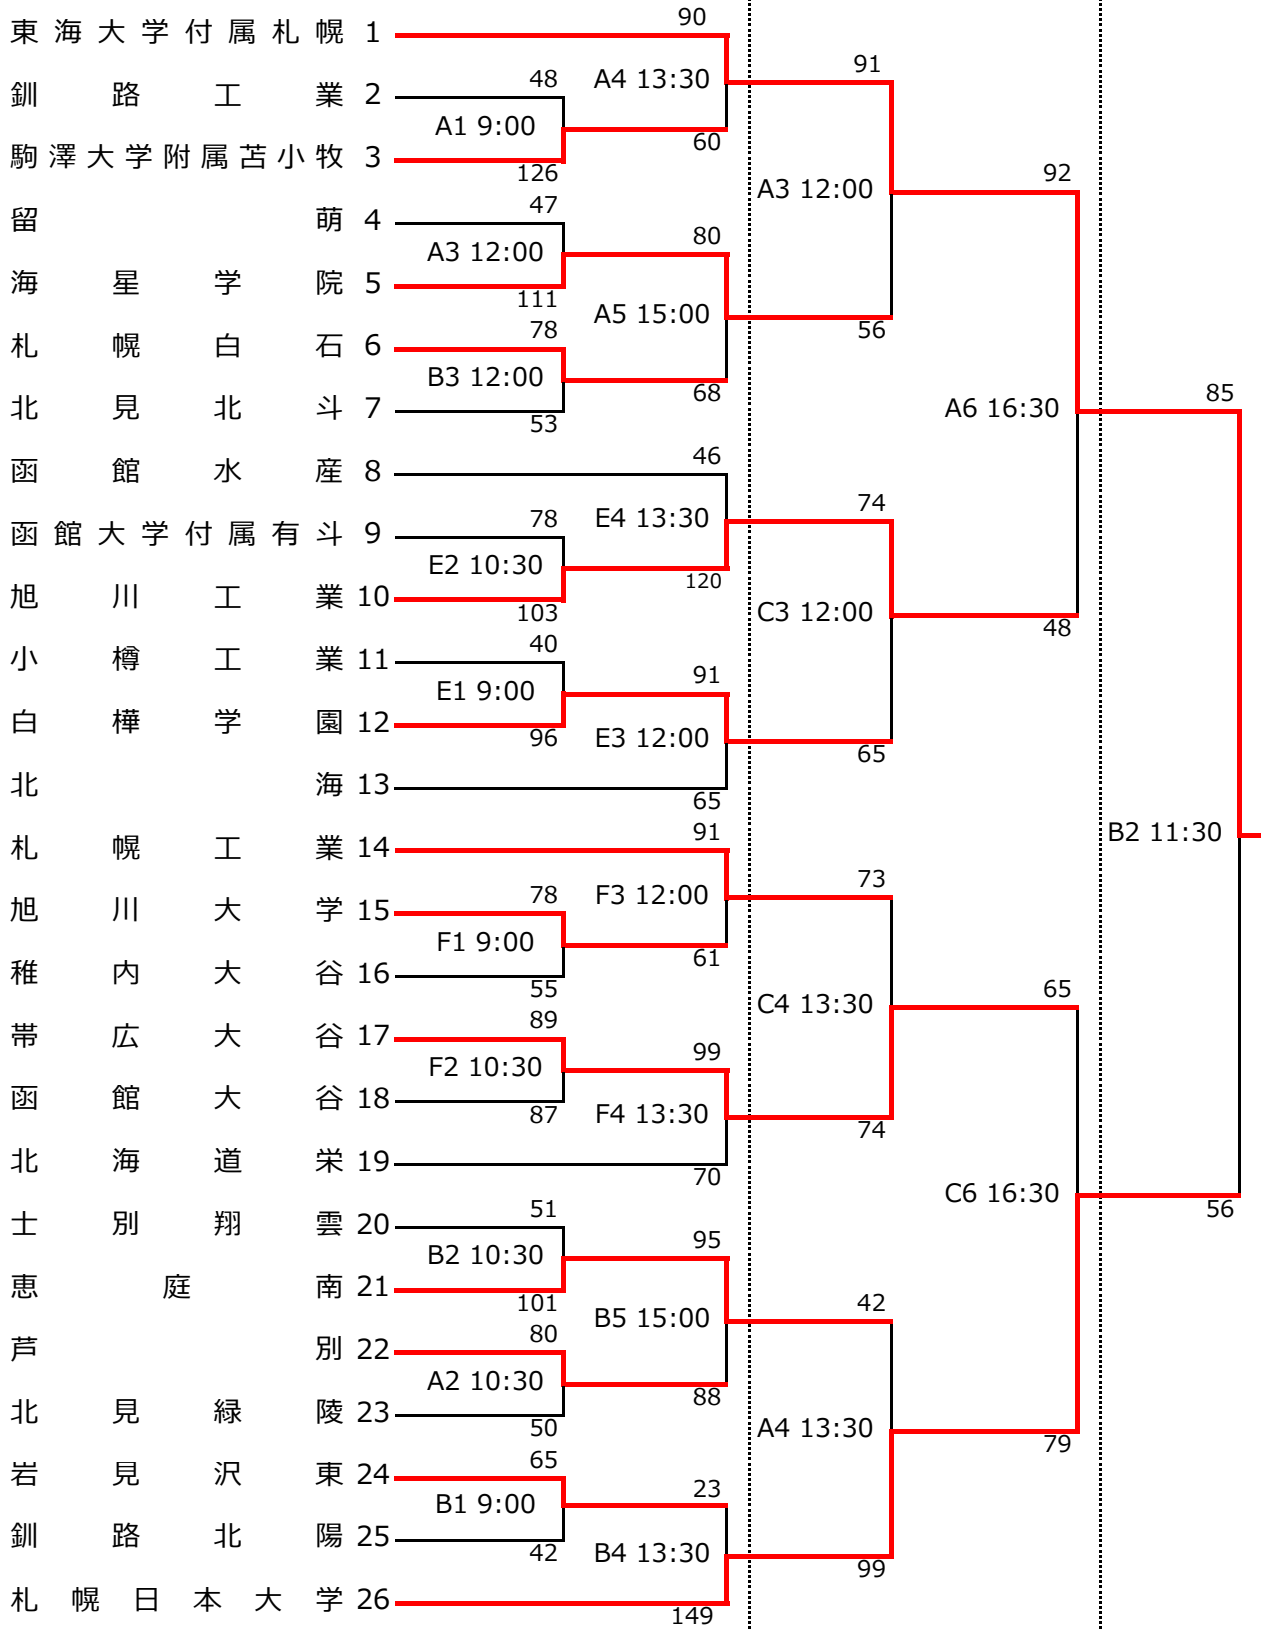

第47回全国高等学校バスケットボール選抜優勝大会北海道予選会組合せ

男子

11月11日(金)

11月12日(土)

11月13日(日)

コート記号 A・B・C・D 函館アリーナ (A B C : メインアリーナ、D : サブアリーナ)
 E・F 函館大学附属有斗高等学校体育館
 G・H 遺愛女子高等学校体育館