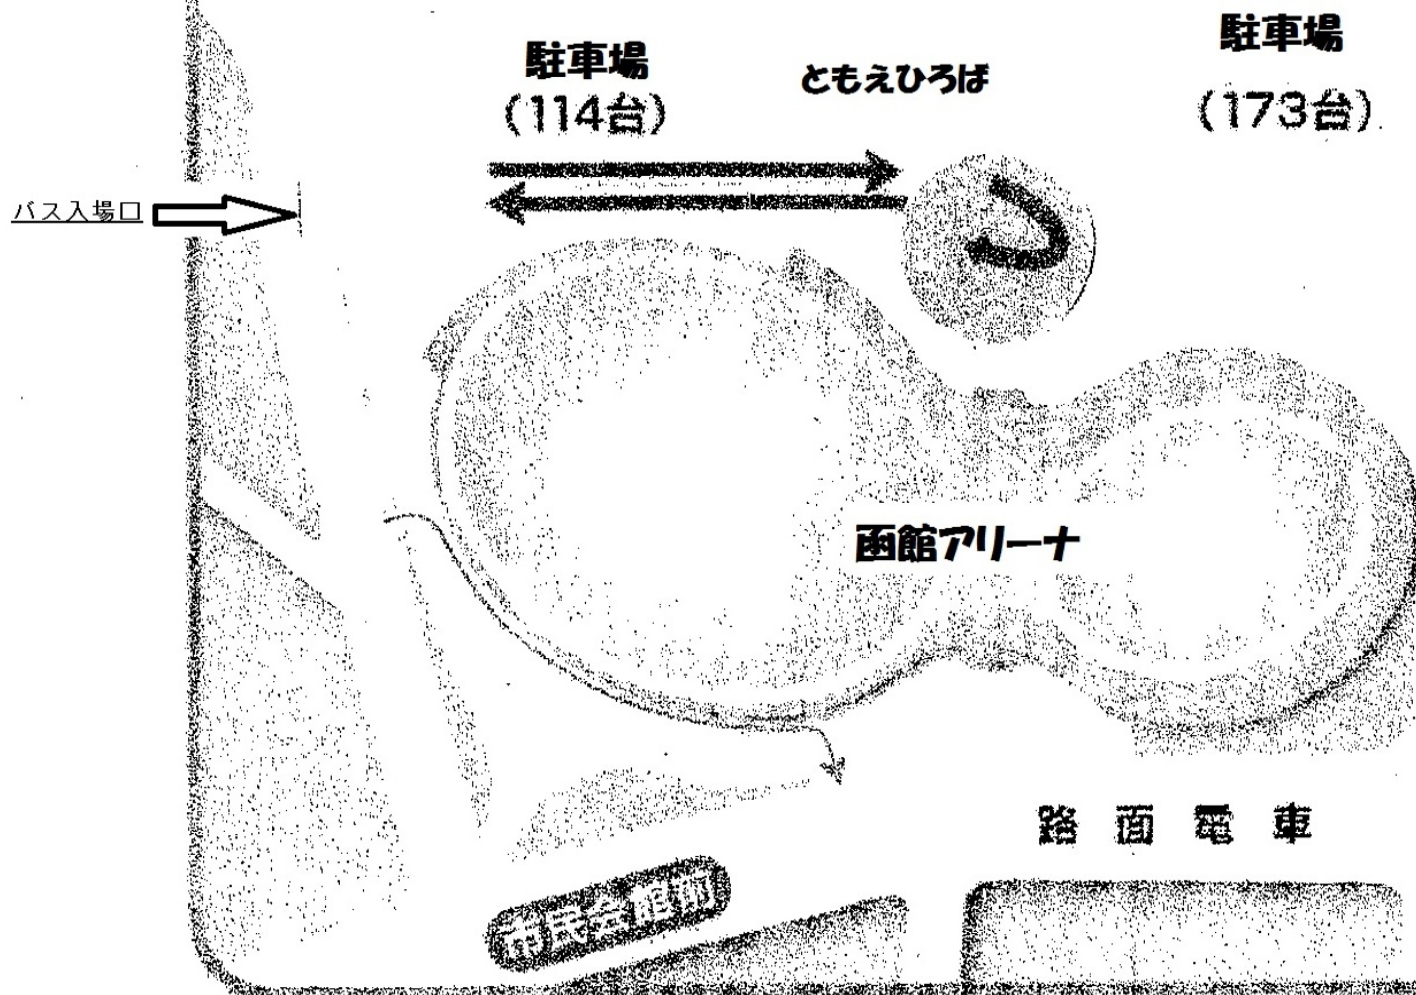

# 全体配置図

## 函館市民会館

[アリーナにおけるバスの乗り降りについて]

- ① アリーナ左側入場口より入って「ともえひろば」にて選手の乗降をお願いします。
- ② 試合終了後のお迎えのバスについては、待機可能です。
- ③ ともえひろばへのバス入退場の際は、係員の指示に従って下さい。

〈通 常 時〉 ● 一般車両導線

〈大規模大会・イベント時〉 ● バス導線 ←

● バス乗降待機スペース