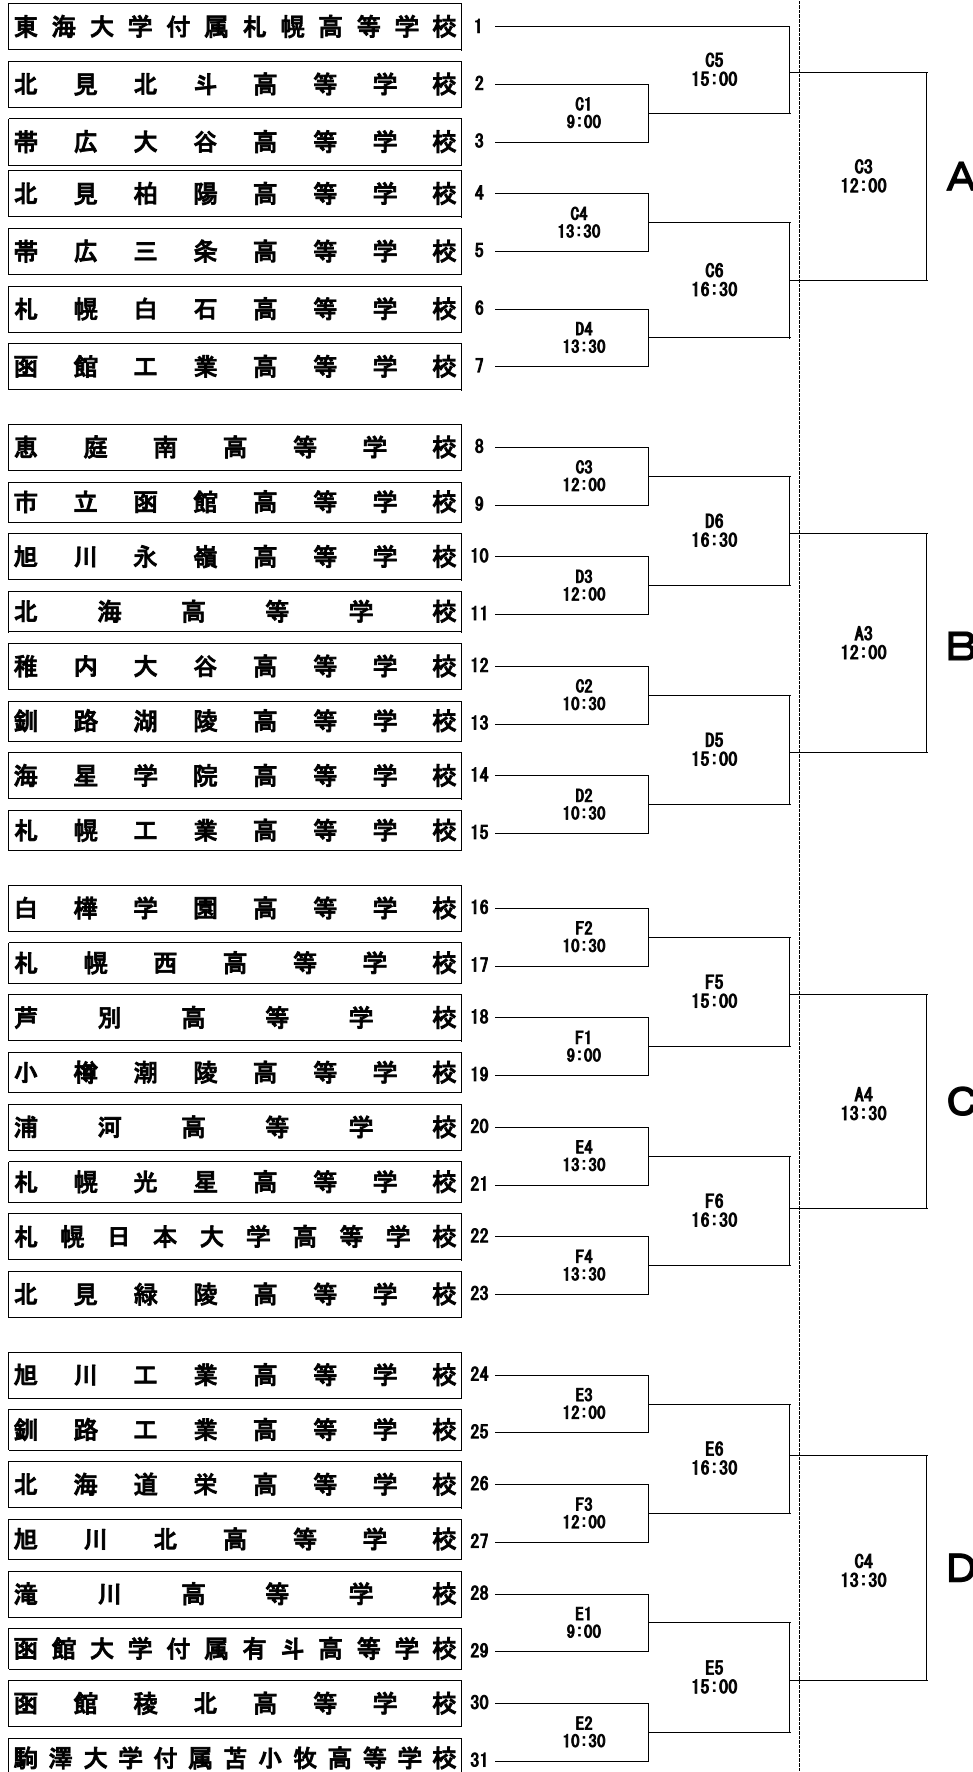

男子組み合わせ

23日(金)

24日(土)

決勝リーグ

24日(土)	
C6	16:30
(濃) A-B (白)	
A6	16:30
(濃) C-D (白)	
25日(日)	
C2	10:30
(濃) AB勝-CD負(白)	
A2	10:30
(濃) AB負-CD勝(白)	
C4	13:30
(白) AB勝-CD勝(濃)	
A4	13:30
(白) AB負-CD負(濃)	

※ベンチについては番号の若いチームがT0席の向かって右側となる

- A・B・Cコート
函館アリーナ (メインコート)
- Dコート
函館アリーナ (サブコート)
- E・Fコート
函館有斗高等学校体育館
- G・Hコート
道愛女子高等学校体育館

※上側が白色のユニフォーム