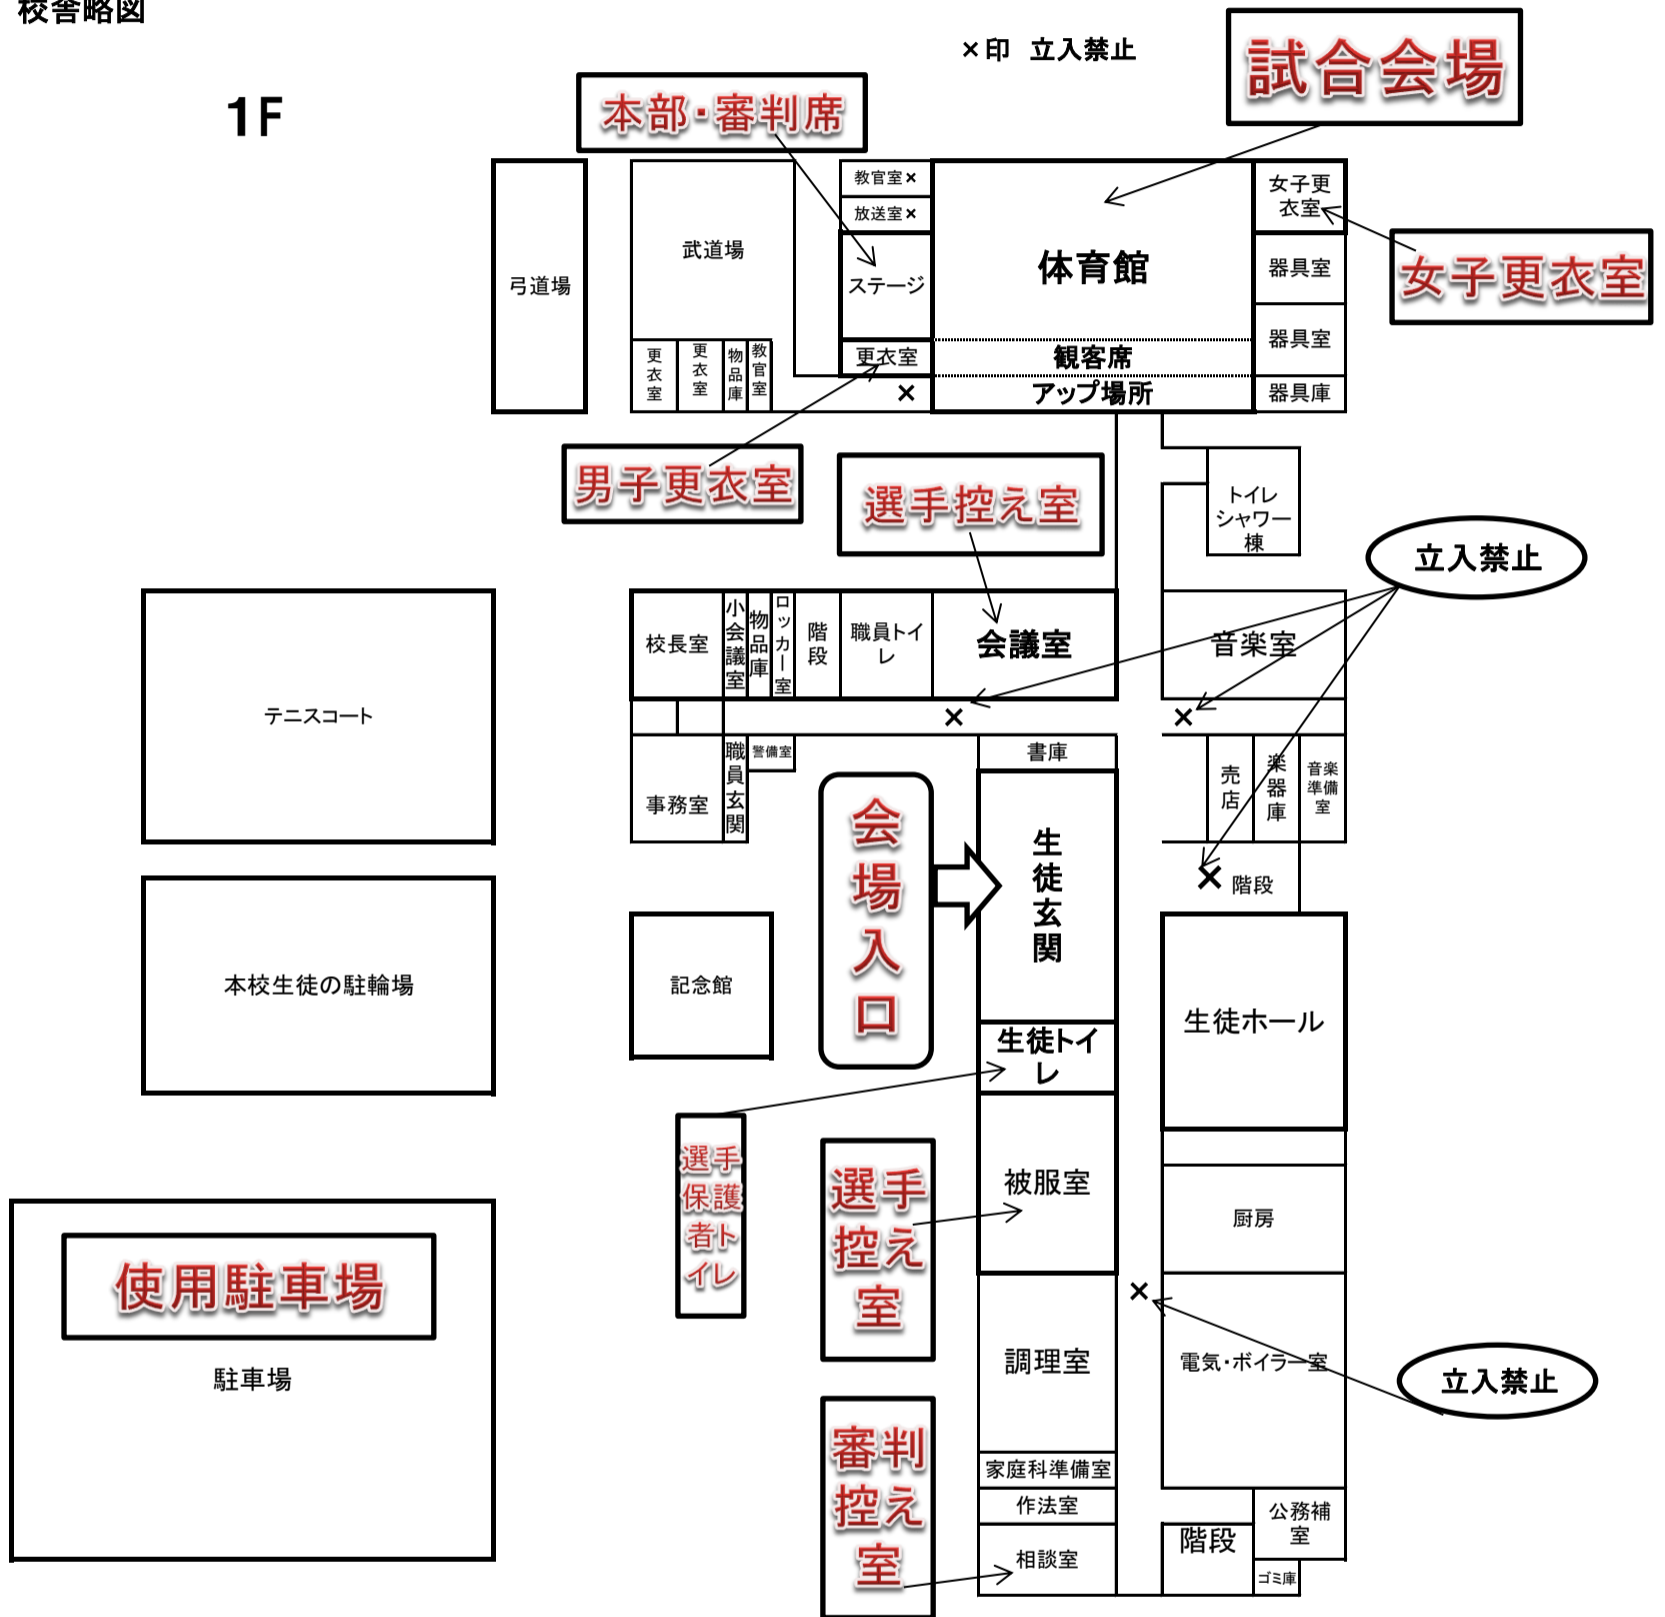

平成29年度 第70回北海道高等学校バスケットボール選手権大会  
北海道苫小牧東高等学校会場 使用上のお願い

1 校舎略図

2 注意事項

- ① 開場時間は8:00です。会場入り口は正面生徒玄関です。「立入禁止」の場所には決して入らないでください
- ② 土足厳禁。生徒玄関のジュウタンの上は上靴も禁止です。
- ③ 選手控え室は他チームへの配慮をしながら使用してください。着替えは、体育館の更衣室で行ってください。
- ④ 貴重品は各チーム、個人で管理し、ゴミは各自必ず持ち帰ってください。
- ⑤ 駐車場は「使用駐車場」を利用してください。本校職員・審判・顧問が利用します。大型バスの駐車はできません。
- ⑥ 敷地内、駐車場内禁煙です。
- ⑦ 当日は模擬試験が行われています。1階控室および廊下においては配慮をお願いします。  
また、バスの停車、乗降に配慮をお願いします。
- ⑧ アップ会場は基本的にありませんが、体育館観客席後ろの一部を譲り合いながら利用してください。  
ボールの使用は禁止します。