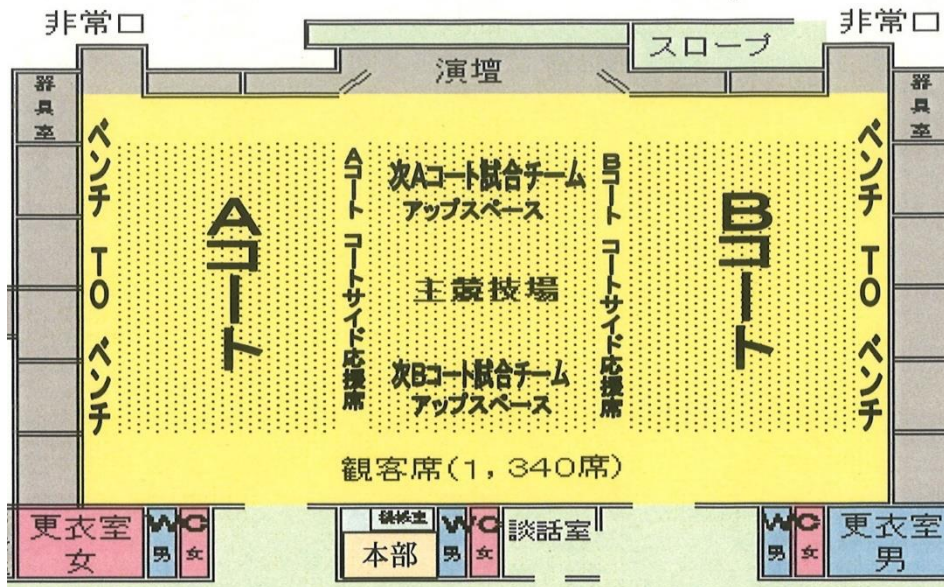

苫小牧市総合体育館

1. 会場使用上の注意事項 開場時間 8 : 0 0

- (1) ユニフォーム等の着替えは、トイレ隣にある更衣室をご利用下さい。
- (2) チームごとの観客席の割り当ては行いません。混み合うことが予想されますので、譲り合いながらご利用下さい。
- (3) アップ場所について……●3日(金)・4日(土) →AコートとBコートの間のスペース(ボール使用不可)
 または、2階観覧席の最上部通路(ボール使用不可)
 ●5日(日) →Bコート(ボール使用可)

2. 駐車場について

- (1) 大型・マイクロバス等は専用場所に駐車願います。
- (2) 第二駐車場は公園の外側からお入り下さい。第一駐車場側から入ることはできません。