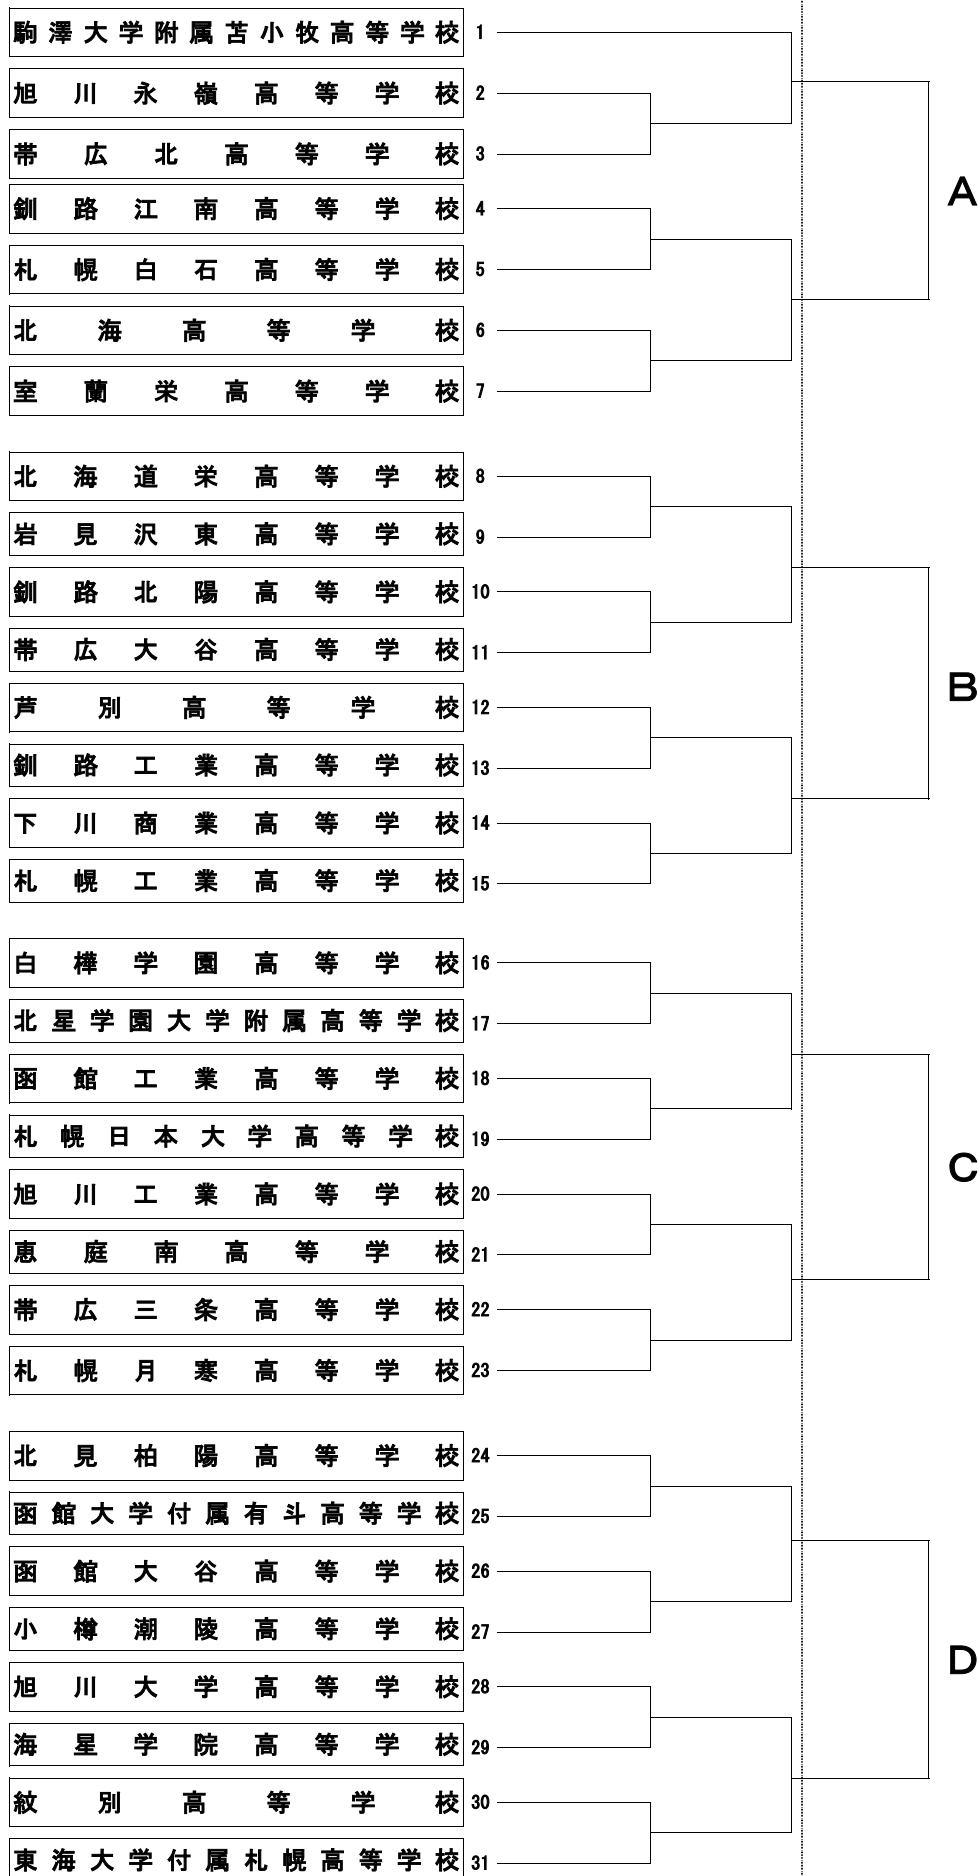

# 男子組み合わせ

22日(金)

23日(土)

※上側が白色のユニフォーム

# 女子組み合わせ

22日(金)

23日(土)

※上側が白色のユニフォーム