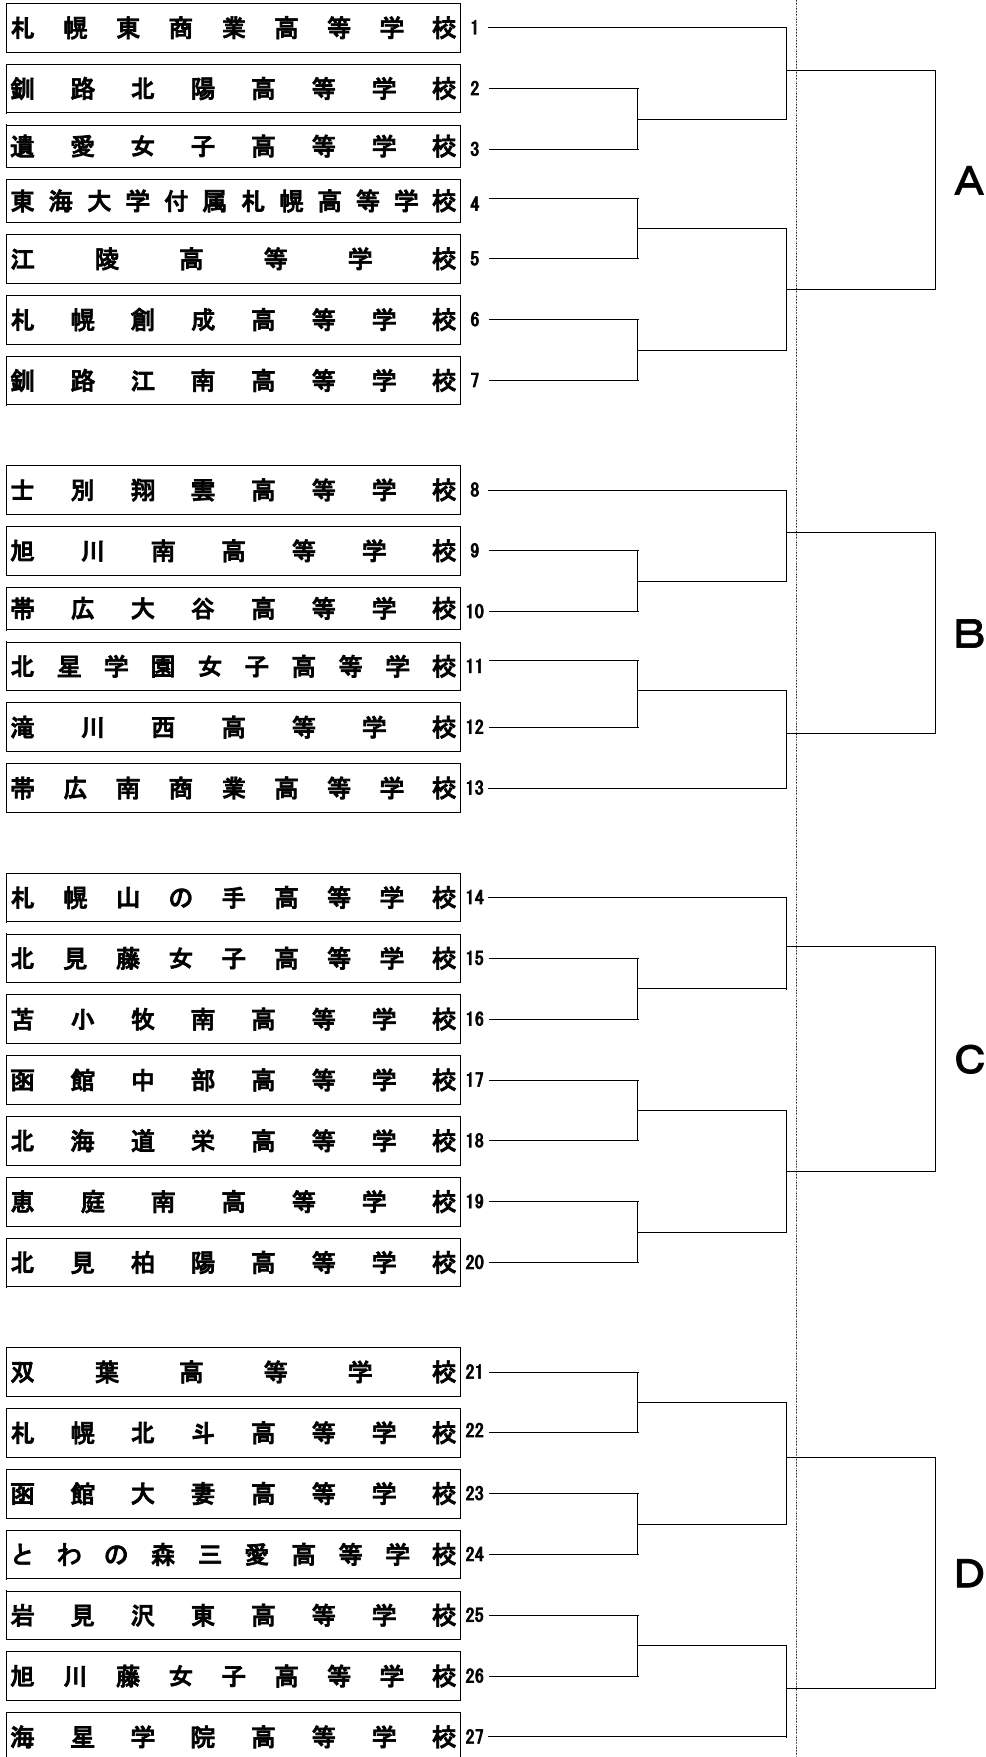

# 男子組み合わせ

22日(金)

23日(土)

※上側が白色のユニフォーム

# 女子組み合わせ

22日(金)

23日(土)

※上側が白色のユニフォーム