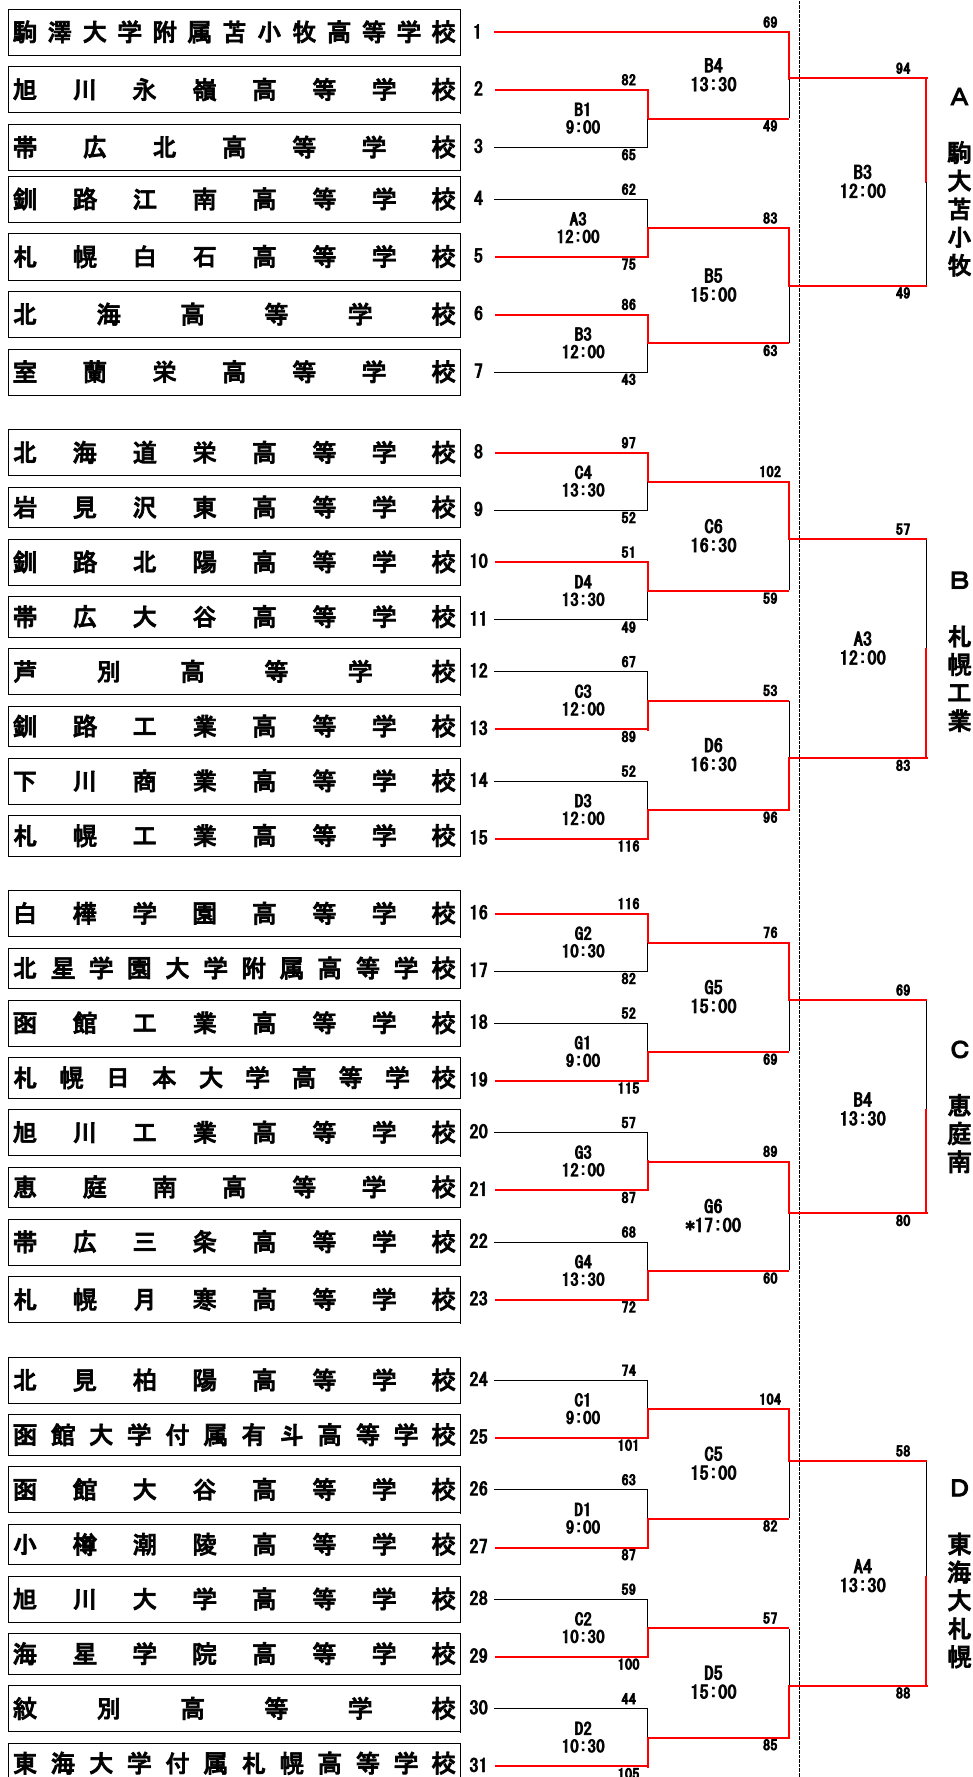

# 男子 試合結果

22日(金)

23日(土)

## 決勝リーグ

23日(土)	
B6	16:30
○駒大苫小牧 87-63 札幌工業●	
A6	16:30
●恵庭南 44-69 東海大札幌○	
24日(日)	
B2	10:30
○駒大苫小牧 65-55 恵庭南●	
A2	10:30
○札幌工業 73-65 東海大札幌●	
B4	13:30
●駒大苫小牧 67-85 東海大札幌○	
A4	13:30
●札幌工業 65-68 恵庭南○	

優勝 東海大学付属札幌高校 (2勝1敗)  
 準優勝 駒澤大学付属苫小牧高校 (2勝1敗)  
 3位 恵庭南高校 (1勝2敗)  
 3位 札幌工業高校 (1勝2敗)  
 高体連では4位のチームも3校として表彰しています。  
※C組内のチームの順位は、当該チームの勝敗により決定します。

## ベスト5

- 高谷 柁 東海大学付属札幌高校 #4
- 原田 一真 東海大学付属札幌高校 #5
- 佐藤 大介 駒澤大学付属苫小牧高校 #5
- 岩上 優耶 恵庭南高校 #4
- 仲澤 太一 札幌工業高校 #34

※上側が白色のユニフォーム