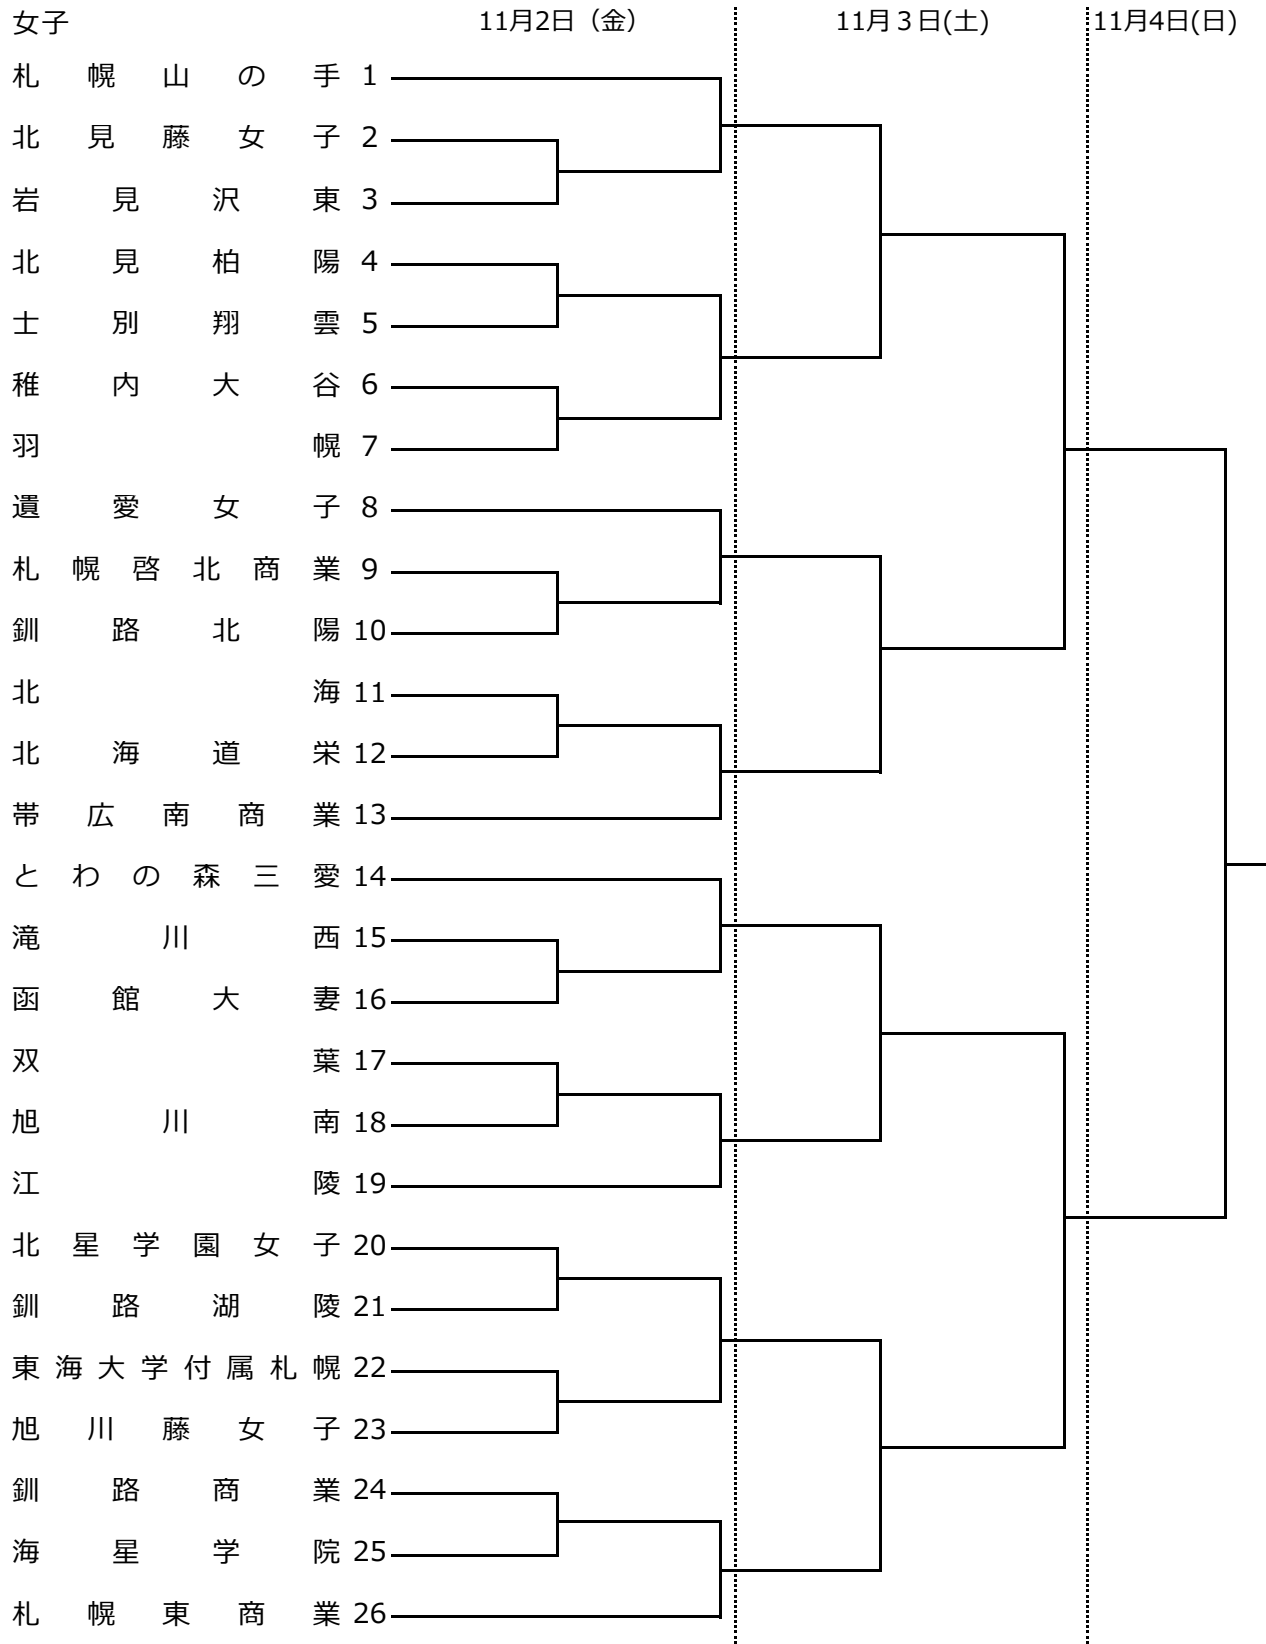

第71回北海道高等学校バスケットボール選手権大会 兼 全国高等学校バスケットボール選手権大会 北海道予選女子

- | | | | |
|-------|-------|-------------|--------|
| コート記号 | A・B・C | 湿原の風アリーナ釧路 | メインコート |
| | D | 湿原の風アリーナ釧路 | サブコート |
| | E・F | 釧路町総合体育館 | |
| | G | 釧路湖陵高等学校体育館 | |
| | H | 釧路北陽高等学校体育館 | |