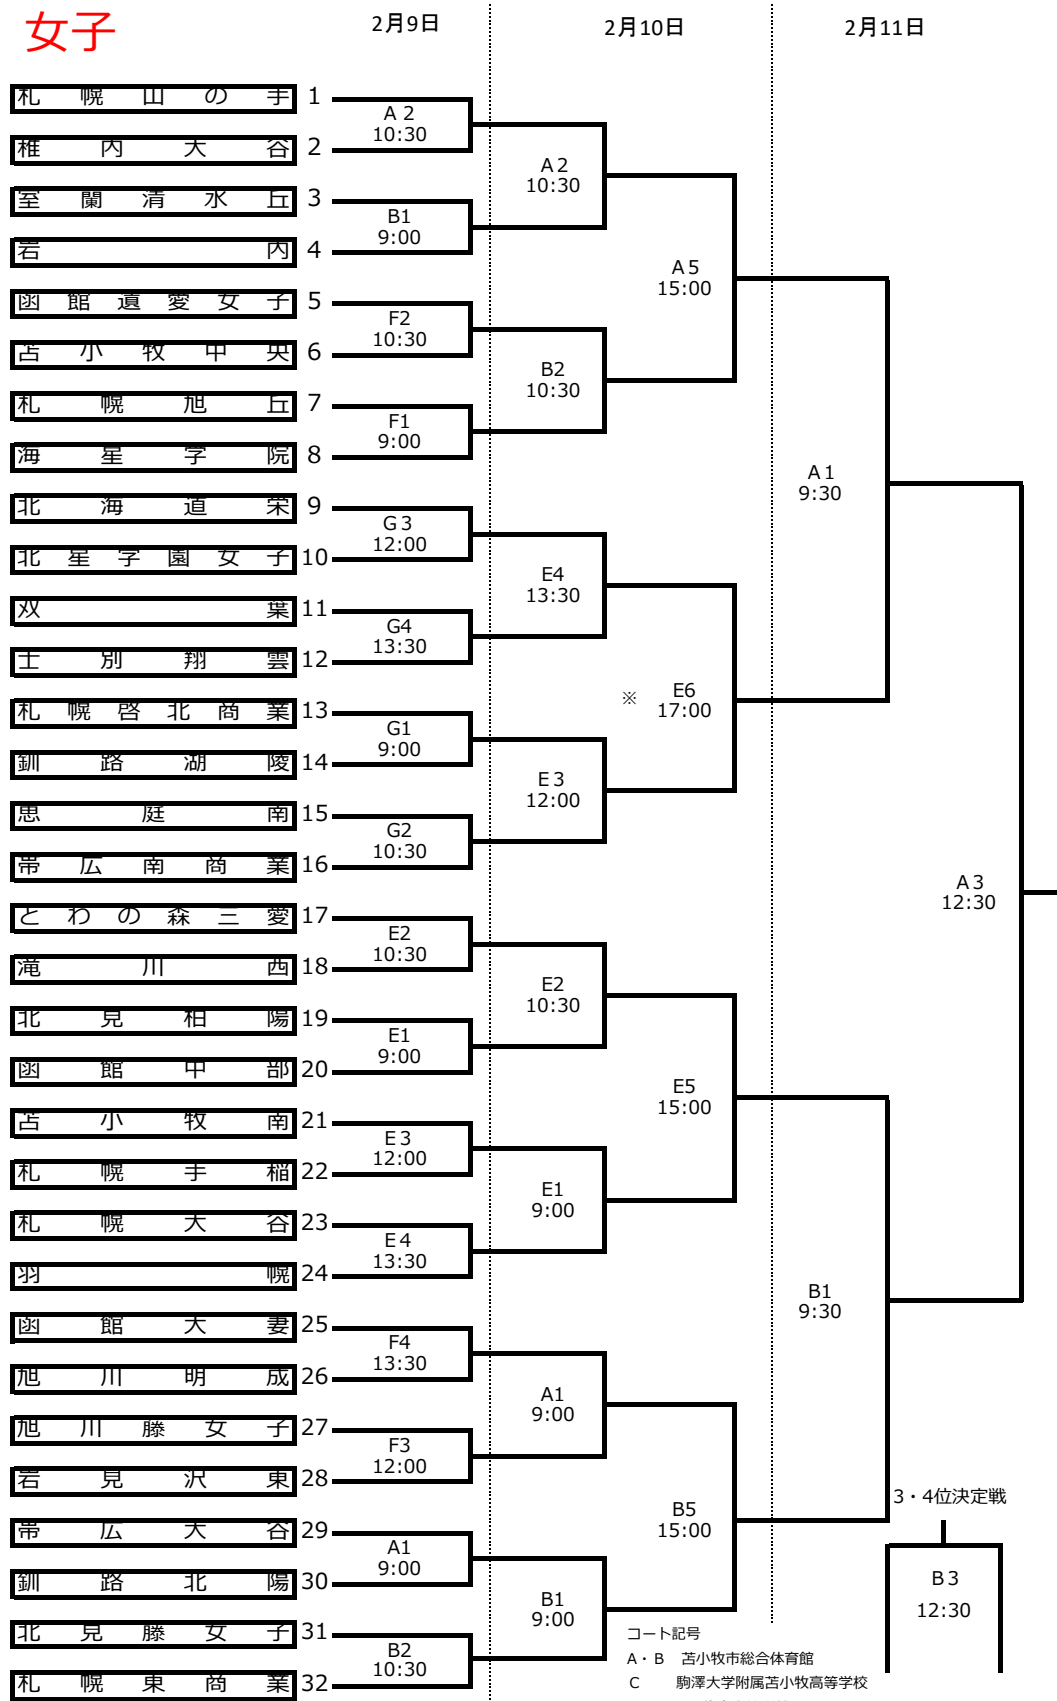

# 第31回北海道高等学校バスケットボール新人大会 女子組み合わせ

女子

コート記号  
 A・B 苫小牧市総合体育館  
 C 駒澤大学附属苫小牧高等学校  
 D 苫小牧東高等学校  
 E 苫小牧南高等学校  
 F 苫小牧中央高等学校  
 G 苫小牧駒澤大学

3・4位決定戦