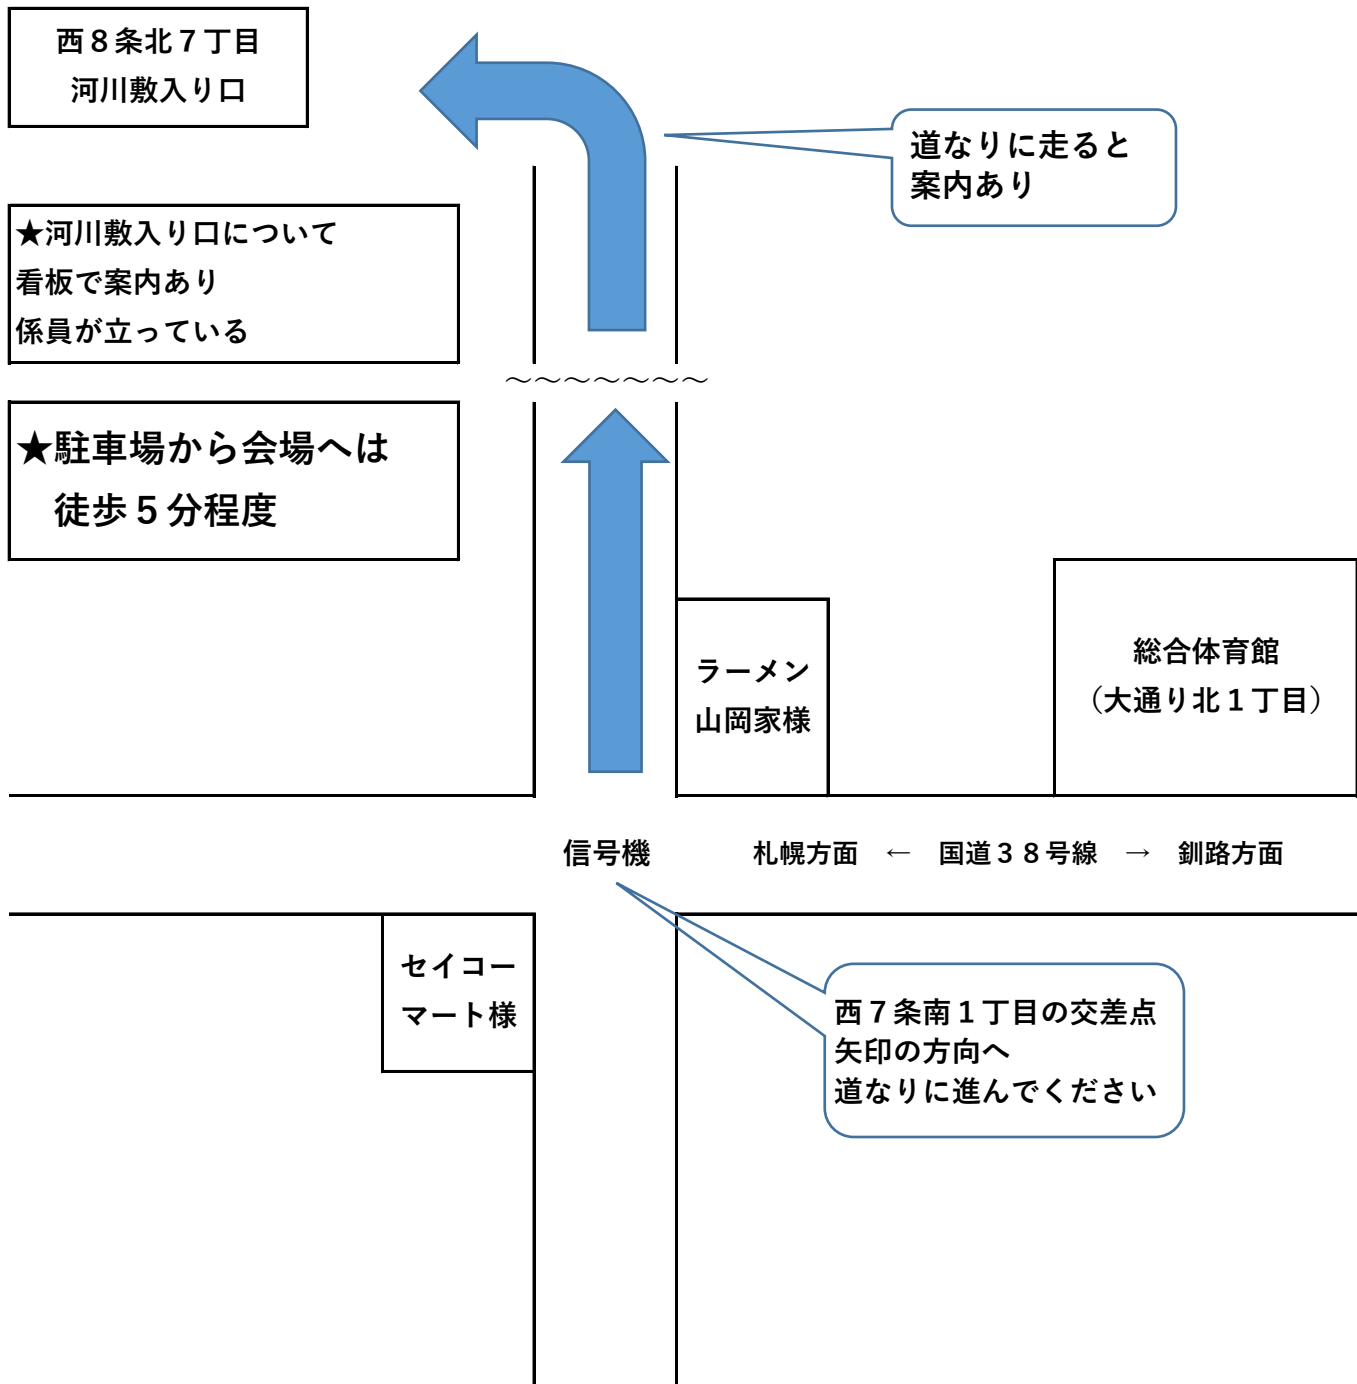

# 第一駐車場別紙案内図・使用遵守事項

## 第一駐車場使用遵守事項

- 1 河川内を使用する場合は、河川に関する法令の規定を遵守すること。
- 2 他の河川使用者の利用に対し、十分注意すること。特に徐行運転を心がけること。
- 3 周辺住民等への迷惑となる行為はしないこと。
- 4 河川管理施設等に損傷を与えた場合は、自己負担となることがある。
- 5 気象情報に注意し、出水等の恐れがある場合は自らの責任において退去すること。
- 6 目的以外での使用は厳禁。事故・トラブル等については一切の責任を負いません。