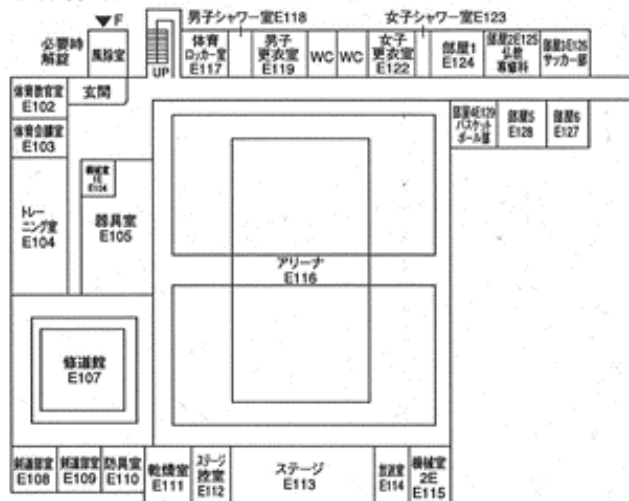

Gコート 苫小牧駒澤大学

1. 会場使用上の注意事項 開場時間 8 : 0 0

- (1) 土足厳禁です。上履きをご持参下さい。
- (2) 控室及び更衣室、アップの場所は、指定された場所を使用して下さい。場所の詳細については、大会当日会場に掲示します。
- (3) 喫煙は指定された場所をお願い致します。
- (4) 大型バスやマイクロバスの駐車は可能です。
- (5) 会場図

●体育館1F

●体育館2F

2. アクセス