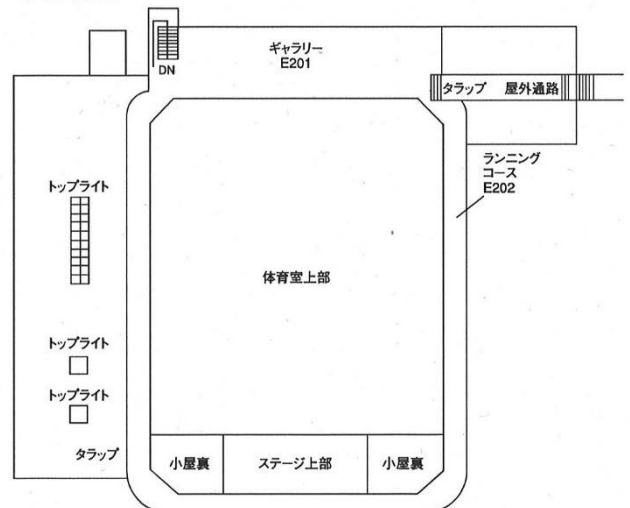

Gコート 苫小牧駒澤大学

1. 会場使用上の注意事項 開場時間 8 : 0 0

- (1) 土足厳禁です。上履きをご持参下さい。
- (2) 控室及び更衣室、アップの場所は、指定された場所を使用して下さい。場所の詳細については、大会当日会場に掲示します。
- (3) 喫煙は指定された場所をお願い致します。
- (4) 大型バスやマイクロバスの駐車は可能です。
- (5) 会場図

●体育館1F

●体育館2F

2. アクセス