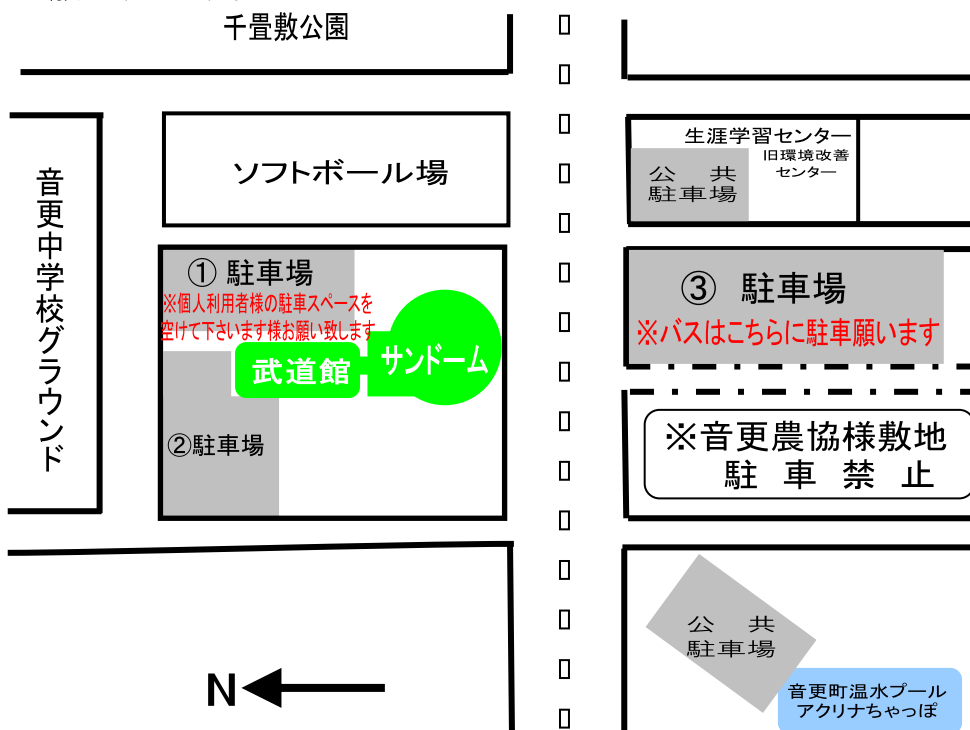

# 【音更会場駐車場ののご案内】

※事前に大会参加者様への周知をお願い致します

大会参加者様・観覧者様は所定の駐車場に駐車願います。

●近年、駐車マナーを守られない方が多く、個人利用者や近隣住民の方から苦情を頂いております。通路をふさぐ駐車、入口付近や枠外への無理な駐車、路上駐車は他のお客様に迷惑が掛かりますのでおやめ下さい。

利用に支障が出る場合には大会を中断して車両を移動して頂きます。

●大規模の大会時には駐車スペースが足りなくなる状況がございます。参加者が多い場合には車を乗り合わせての来館にご協力お願い致します。

大会関係者・参加者は、若干遠くなりますが、武道館西側駐車場②と体育館南側駐車場③及び生涯学習センター横と、温水プール前駐車場を、ご利用願います。**体育館北側駐車場①につきましては、役員様限定とし個人利用者駐車スペースを空けて頂きますようお願い致します。**

なお、駐車場①と②には、マイクロバス及びバス等大型車両の駐車は出来ません。駐車場③、及び温水プール前駐車場をご利用頂きますようお願い致します。

※冬季は各種スケート大会と大会日程が重なる場合があります。

駐車場が混み合いますので、ご理解とご協力をお願い致します。

※第③駐車場隣は音更農協様の敷地で、体育館の駐車場では御座いません。こちらに駐車されることの無いようお願い致します。