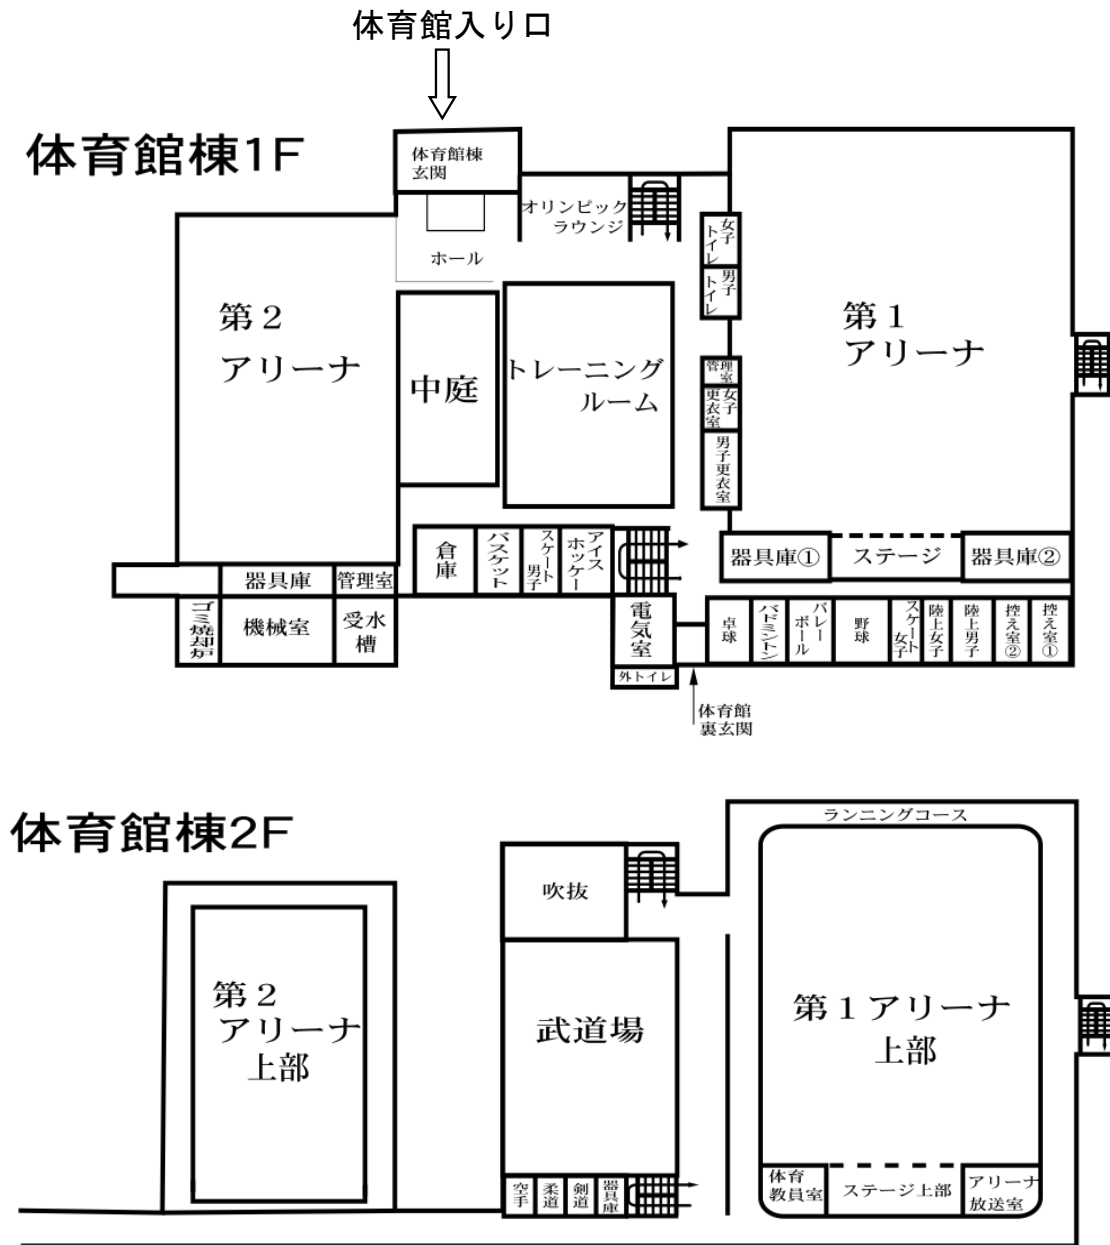

# 白樺学園高等学校体育館会場 案内図

## 【注意事項】

- ① アップ場所は第2アリーナを使用してください。
- ② 第1アリーナギャラリー以外での飲食は禁止です。
- ③ ゴミは、各チーム必ず持ち帰って下さい。
- ④ 駐輪場に生徒は自転車を止めて下さい。
- ⑤ 土足厳禁。